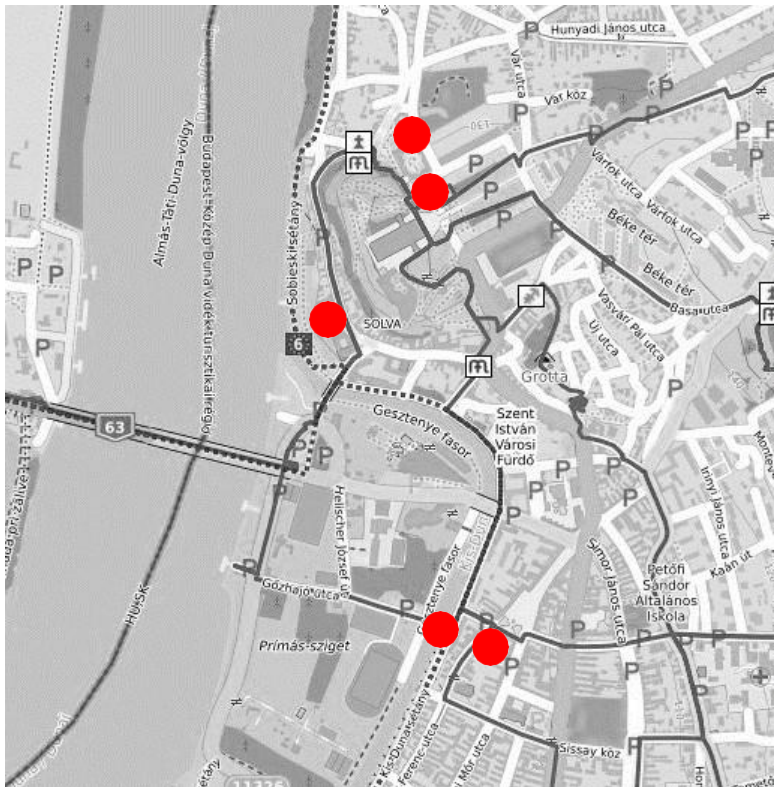

HELYSZÍNEK

JAVASOLT FUNKCIÓK

ESZTERGOM

Vízparti szállás és vendéglátó épület /Panzió

Rekreációs, sportklub funkciójú épület

Közösségi ház

Kis-Dunasétány/foghíj

Műteremház, galéria, lakóépület,

Irodaépület Coworking iroda

Primás-sziget illetve Dunakorzó-sétány - foghíj

Kikötőépület – fogadóépület

Sportklub, evezősház

Szentgyörgymező

Képességfejlesztő játszóház

Helytörténeti kiállítóter

ANGYALFÖLD

Nyelviskola

Zeneház Műteremház

Bioélelmiszereket árusító
önkiszolgáló élelmiszerbolt

Népsziget

Lakóépület

Irodaépület

Foka-öböl

Kereskedelm/szolgáltatás

Csákhelyi Tematikus Park
A „Mária-út” Zarándokúthálózat
mentén