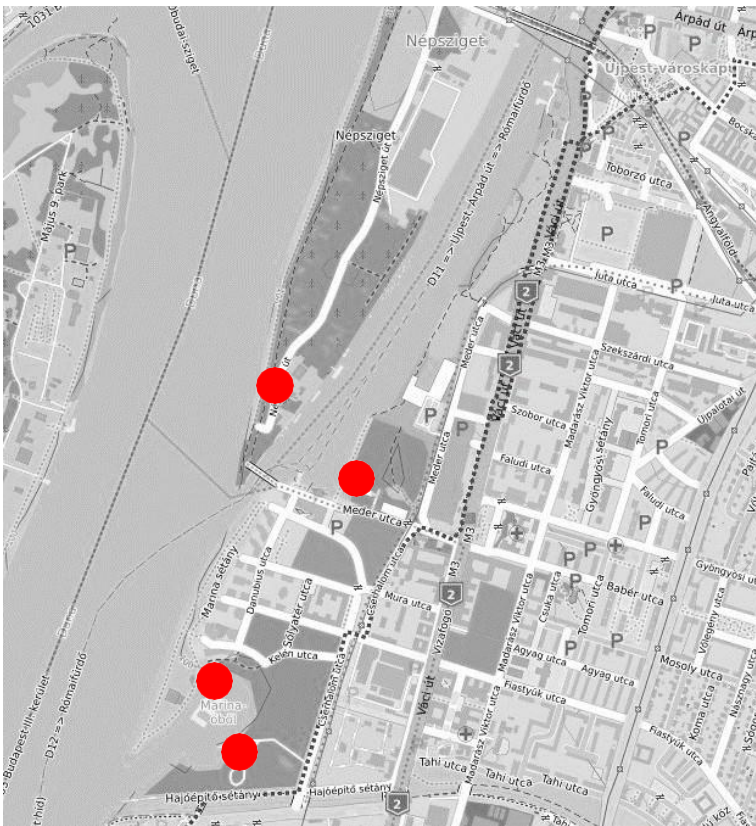

Irodaépület Coworking iroda

Primás-sziget illetve Dunakorzó-sétány - foghíj

Kikötőépület – fogadóépület

Sportklub, evezősház

Szentgyörgymező

Képességfejlesztő játszóház

Helytörténeti kiállítóter

ANGYALFÖLD

Nyelviskola

Zeneház Műteremház

Bioélelmiszereket árusító
önkiszolgáló élelmiszerbolt

Népsziget

Lakóépület

Irodaépület

Foka-öböl

Kereskedelm/szolgáltatás

Csákhelyi Tematikus Park
A „Mária-út” Zarándokúthálózat
mentén