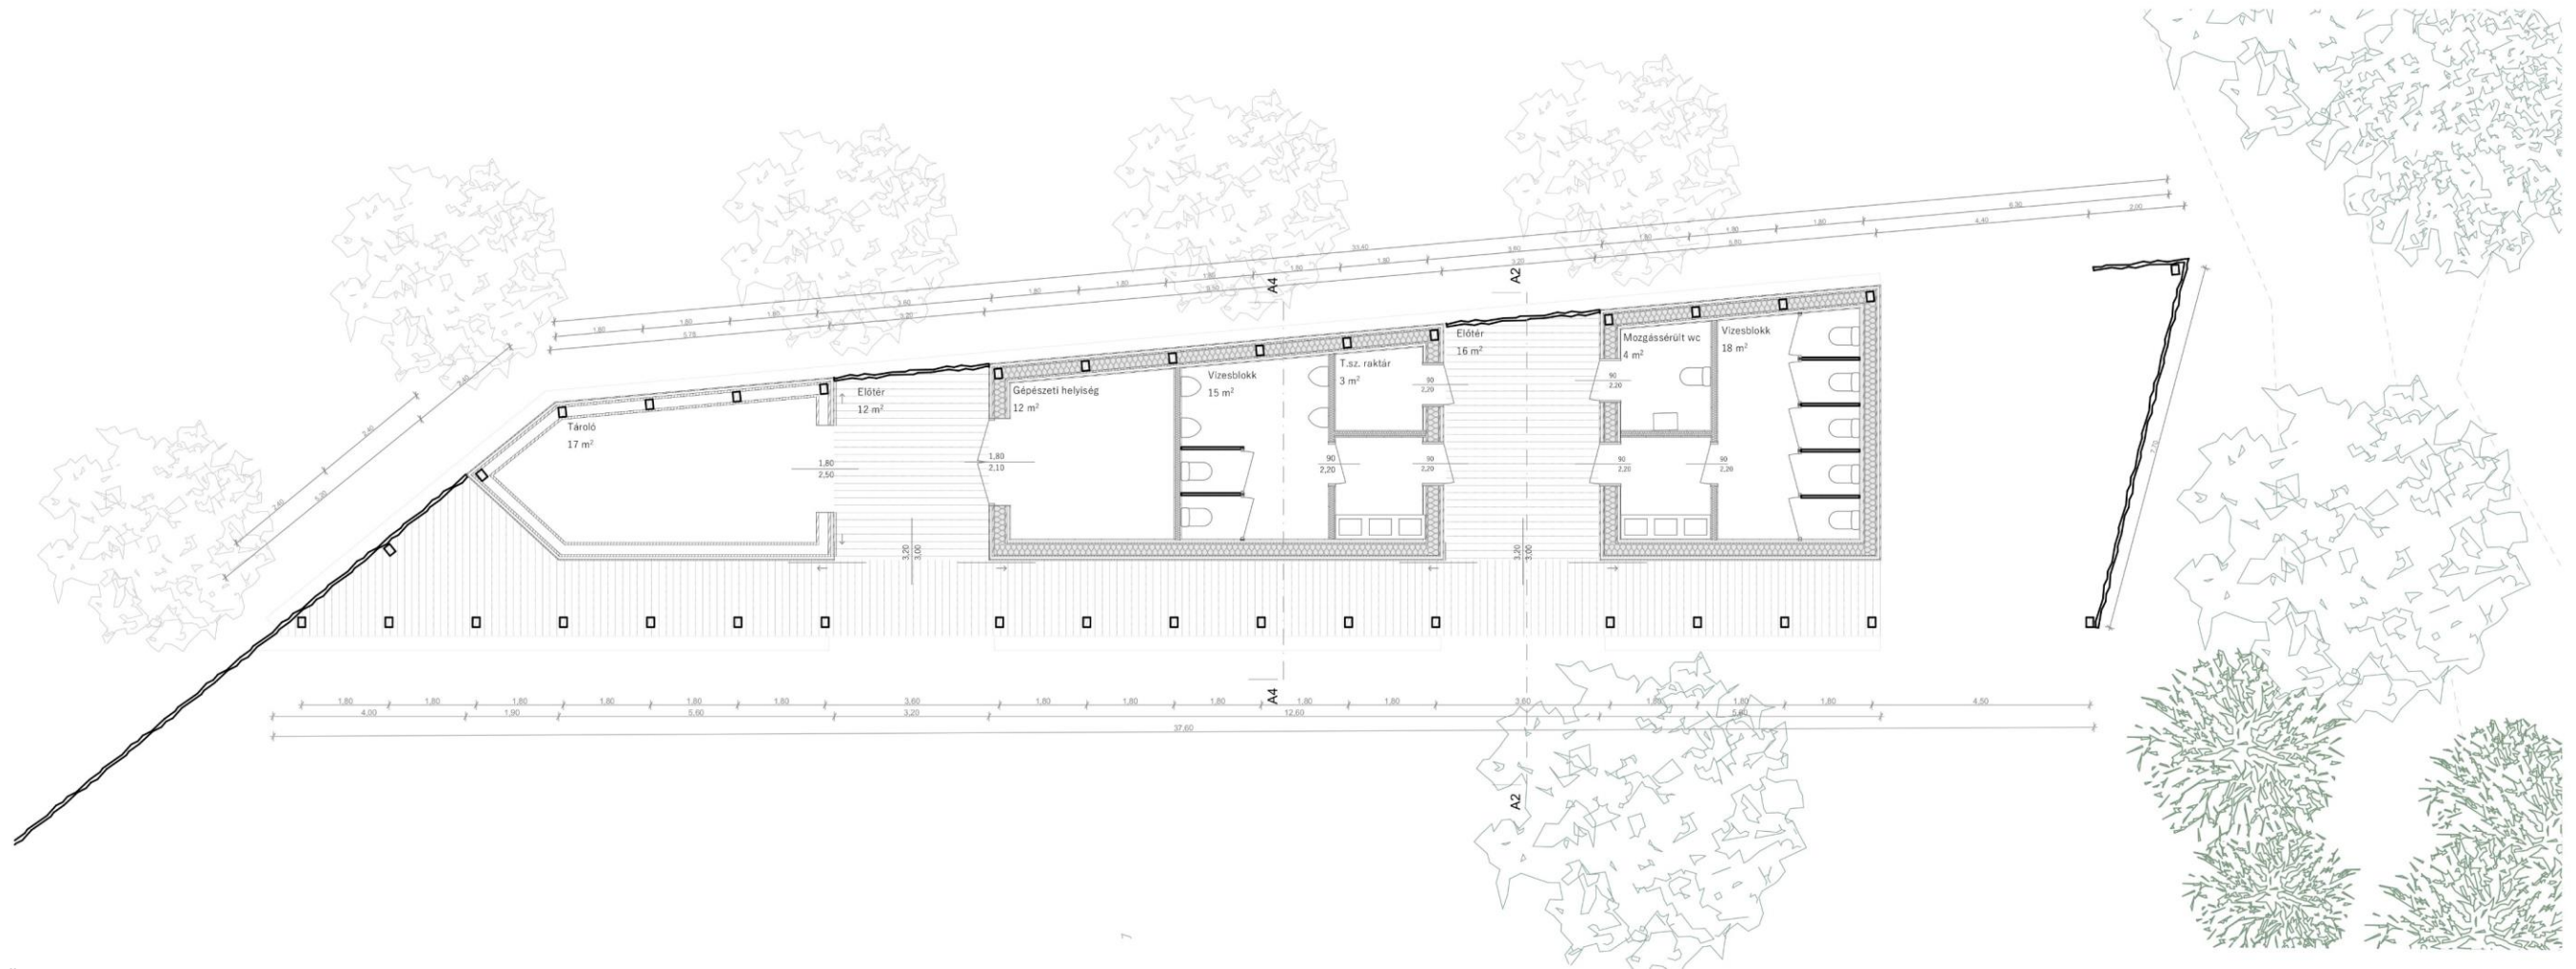

SZAKRÁLIS ÉPÜLET ALAPRAJZ

JÁSD/SZENTKÚT__búcsújáráshely_____

KOMPLEX 1__URB__belső táj_____

ZUBEK Károly_____

KISZOLGÁLÓ ÉPÜLET ALAPRIJAZ

JÁSD/SZENTKÚT__búcsújáróhely_____

KOMPLEX 1__URB__belső táj _____

ZUBEK Károly _____