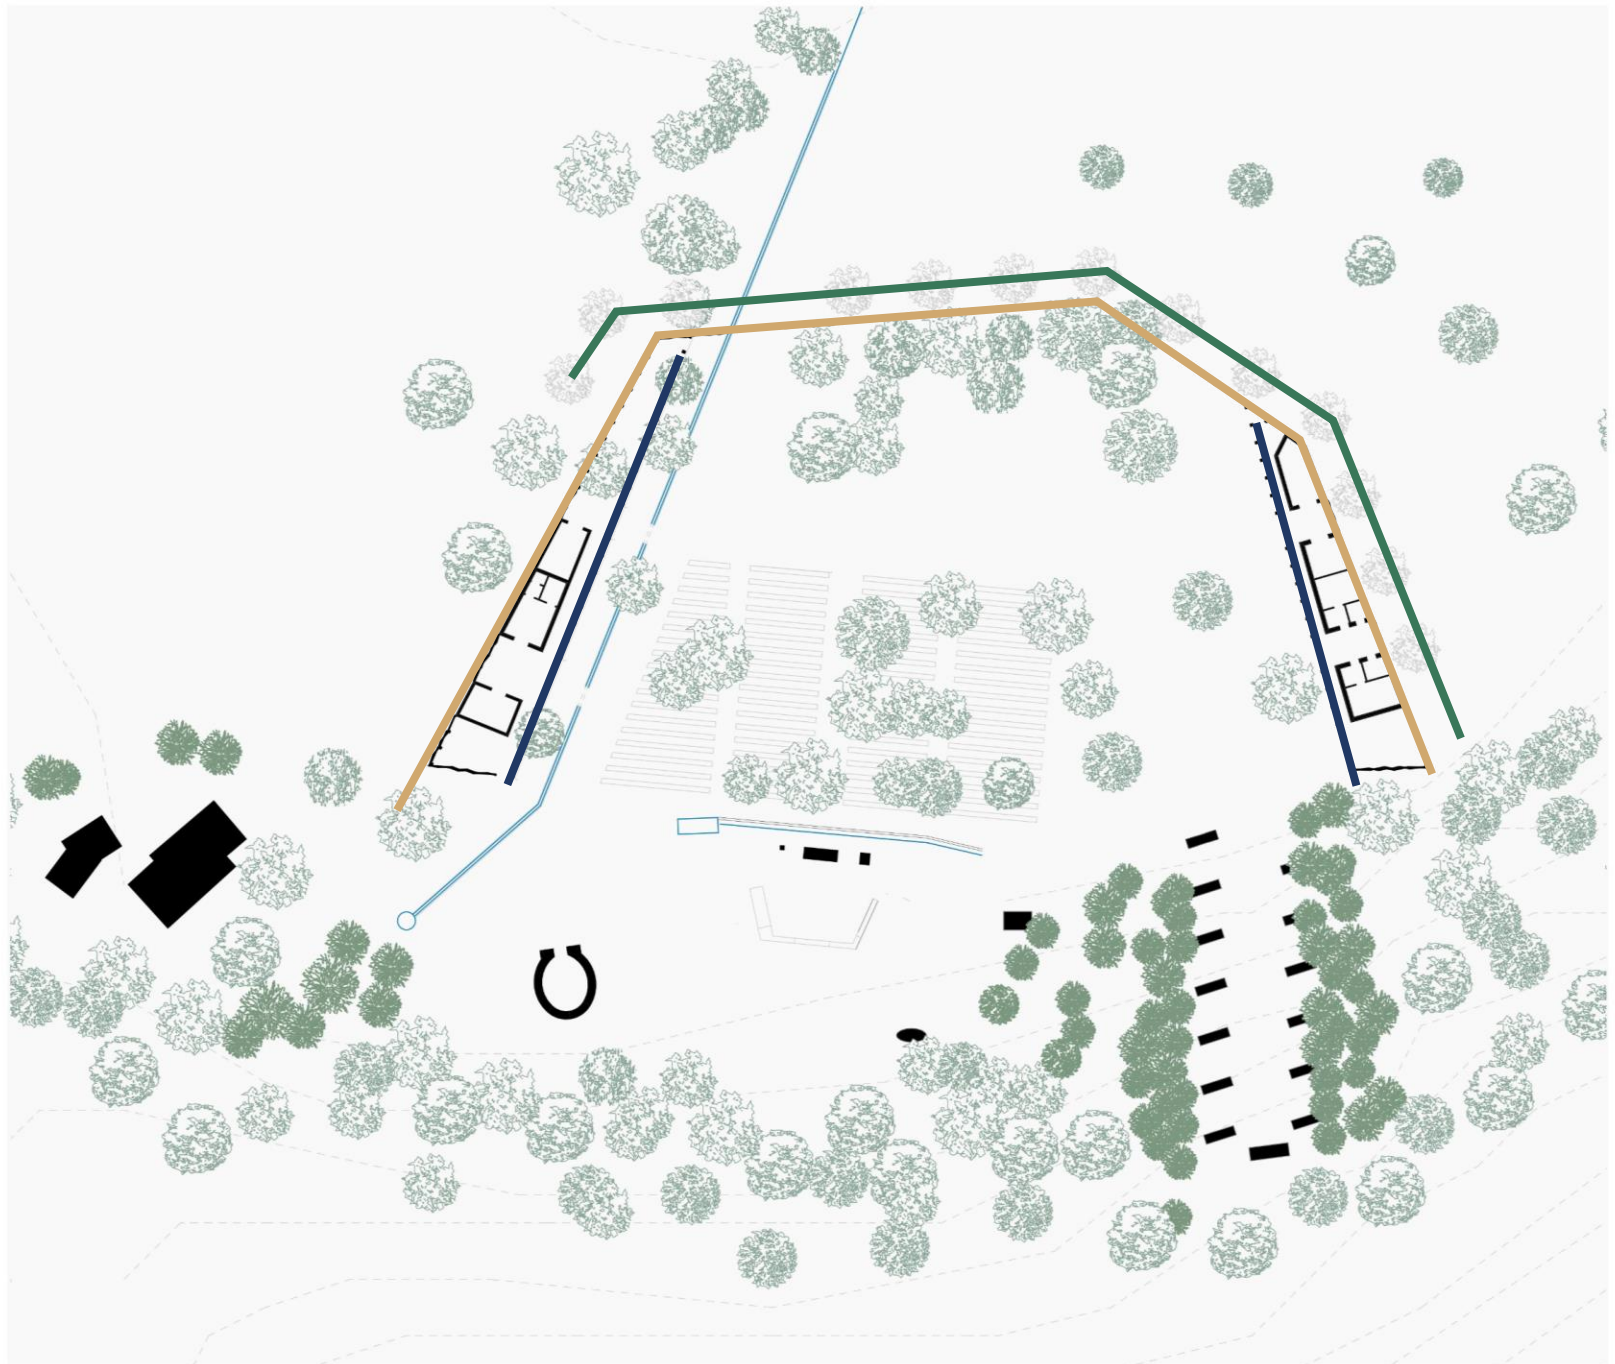

JELENLEGI ÁLLAPOT

JÁSD/SZENTKÚT__búcsújáráshely_____

KOMPLEX 1__URB__belső táj _____

ZUBEK Károly _____

Szent kút valódi kömlője
telken kívül

artikulálatlan
megérkezés

szomszédos vízmű
zavaró látványa

sekrestye
előnytelen kialakítása

kerítés

növény telepítés

keresztút feljutás

TÁJÉPÍTÉSZET
JÁSD/SZENTKÚT__búcsújáróhely_____
KOMPLEX 1__URB__belső táj _____
ZUBEK Károly _____

BURKOLATOK
JÁSD/SZENTKÚT__búcsújáráshely_____
KOMPLEX 1__URB__belső táj _____
ZUBEK Károly _____

NÖVÉNYTELEPÍTÉS
JÁSD/SZENTKÚT__búcsújáróhely_____
KOMPLEX 1__URB__belső táj _____
ZUBEK Károly _____

március-április	_húsvét
május közepe	_Segítő Szűzanya NAGYBÚCSÚ
június eleje	_Sarlós Boldogasszony búcsú
június vége	_Karmelhegyi Boldogasszony búcsú
augusztus eleje	_Kápolnaszentelés évfordulója búcsú
augusztus közepe	_Nagy Boldogasszony búcsú
szeptember közepe	_Mária nevenapja ŐSZI FŐBÚCSÚ
szeptember vége	_Kisbúcsú

JÁSD/SZENTKÚT__búcsújáróhely_____

KOMPLEX 1__URB__belső táj _____

ZUBEK Károly _____

JÁSD/SZENTKÚT__búcsújáróhely_____
KOMPLEX 1__URB__belső táj _____
ZUBEK Károly _____

HELYSZÍNRAJZ
JÁSD/SZENTKÚT__búcsújáróhely_____
KOMPLEX 1__URB__belső táj _____
ZUBEK Károly _____