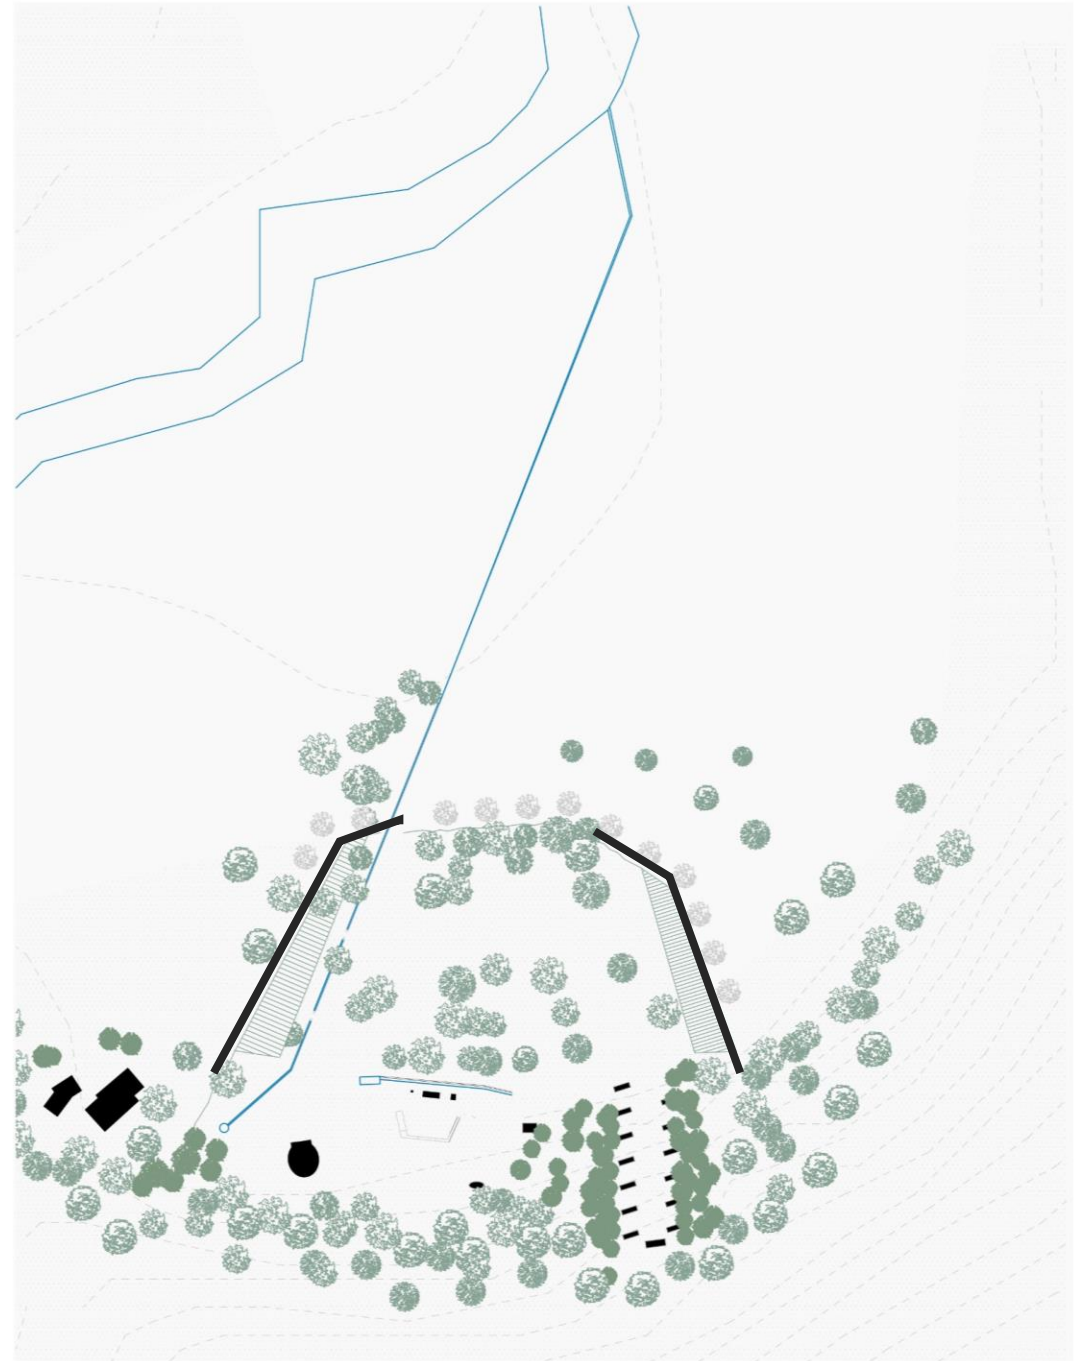

JELENLEGI ÁLLAPOT

JÁSD/SZENTKÚT__búcsújáráshely_____

KOMPLEX 1__URB__belső táj _____

ZUBEK Károly _____

Szent kút valódi kömlője
telken kívül

artikulálatlan
megérkezés

szomszédos vízmű
zavaró látványa

sekrestye
előnytelen kialakítása

nem szent vizet
tartalmazó kút

valódi kút
eldugott helyen

WC elégtelen minősége

hideg padok/
bukolatlan, sáros talaj

artikulálatlan megérkezés

keresztút/
nem biztonságos feljutás

PROBLÉMATÉRKÉP

JÁSD/SZENTKÚT__búcsújáróhely_____

KOMPLEX 1__URB__belső táj _____

ZUBEK Károly _____

JÁSD/SZENTKÚT__búcsújáróhely_____
KOMPLEX 1__URB__belső táj _____
ZUBEK Károly _____

/megérkezés/határ/átlényegülés

/távozás/határtalanság/

MEGÉRKEZÉS
JÁSD/SZENTKÚT__búcsújáráshely_____
KOMPLEX 1__URB__belső táj_____
ZUBEK Károly_____

JÁSD/SZENTKÚT__búcsújáróhely_____

KOMPLEX 1__URB__belső táj _____

ZUBEK Károly _____

JÁSD/SZENTKÚT__búcsújáróhely_____
KOMPLEX 1__URB__belső táj_____
ZUBEK Károly_____

kültéri burkolatok

szent kút vizének elvezetése