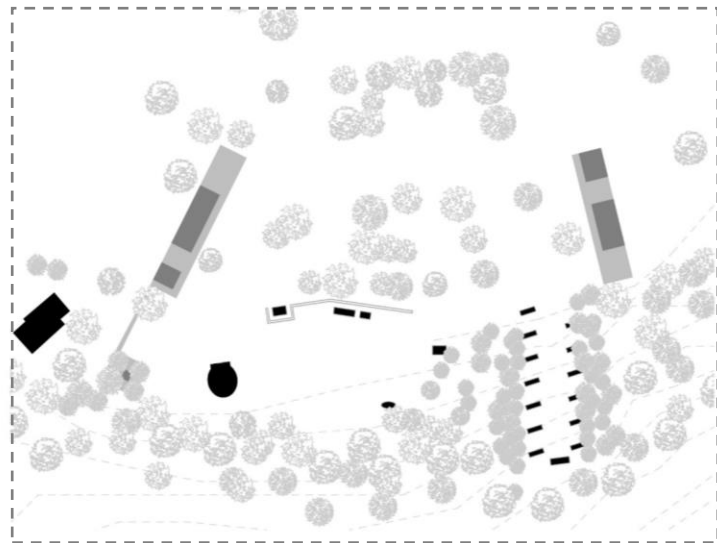

JELENLEGI ÁLLAPOT

JÁSD/SZENTKÚT__búcsújáráshely_____

KOMPLEX 1__URB__belső táj _____

ZUBEK Károly _____

Szent kút valódi kömlője
telken kívül

artikulálatlan
megérkezés

szomszédos vízmű
zavaró látványa

sekrestye
előnytelen kialakítása

nem szent vizet
tartalmazó kút

valódi kút
eldugott helyen

WC elégtelen minősége

hideg padok/
bukolatlan, sáros talaj

artikulálatlan megérkezés

keresztút/
nem biztonságos feljutás

PROBLÉMATÉRKÉP

JÁSD/SZENTKÚT__búcsújáróhely_____

KOMPLEX 1__URB__belső táj _____

ZUBEK Károly _____

JÁSD/SZENTKÚT__búcsújáróhely_____
KOMPLEX 1__URB__belső táj _____
ZUBEK Károly _____

/megérkezés/határ/átlényegülés

/távozás/határtalanság/

MEGÉRKEZÉS
JÁSD/SZENTKÚT__búcsújáráshely_____
KOMPLEX 1__URB__belső táj_____
ZUBEK Károly_____

JÁSD/SZENTKÚT__búcsújáróhely_____

KOMPLEX 1__URB__belső táj _____

ZUBEK Károly _____

JÁSD/SZENTKÚT__búcsújáróhely_____
KOMPLEX 1__URB__belső táj_____
ZUBEK Károly_____

kültéri burkolatok

szent kút vizének elvezetése