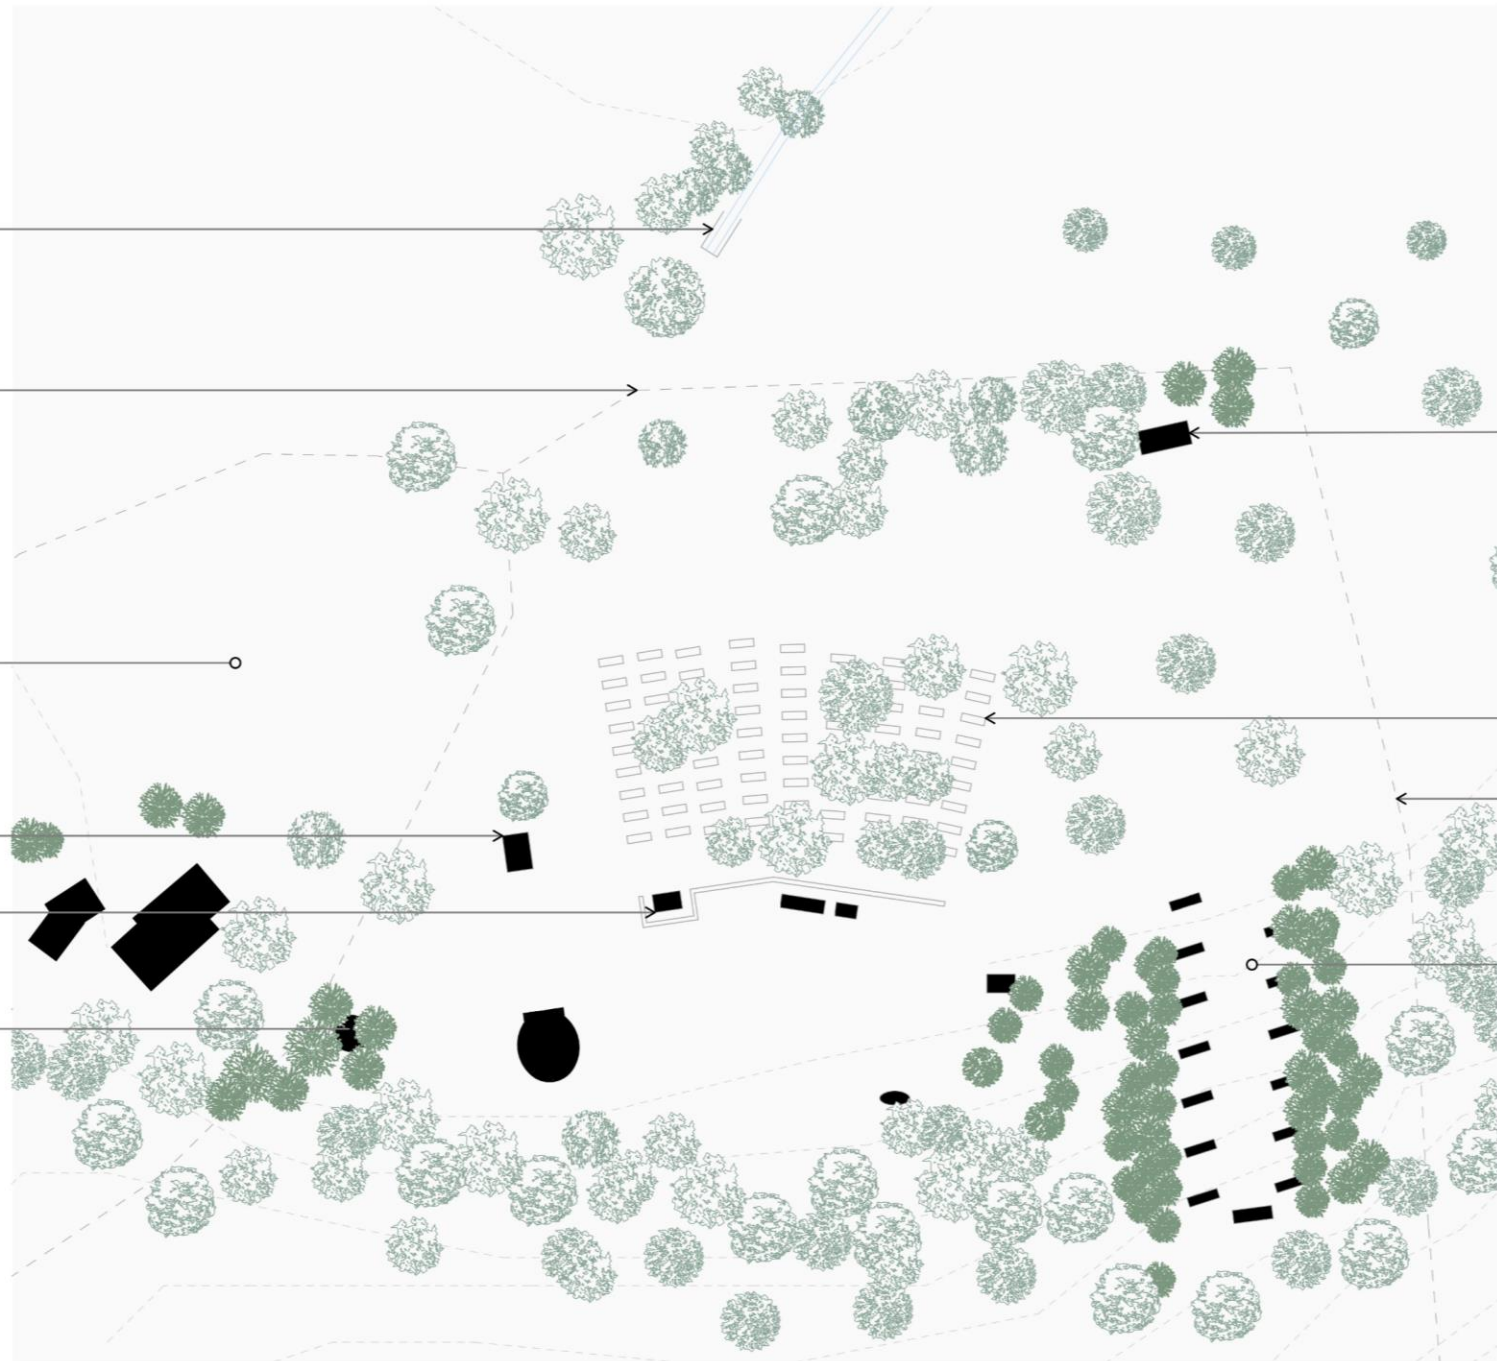

JELENLEGI ÁLLAPOT

JÁSD/SZENTKÚT__búcsújáráshely_____

KOMPLEX 1__URB__belső táj _____

ZUBEK Károly _____

Szent kút valódi kömlője
telken kívül

artikulálatlan
megérkezés

szomszédos vízmű
zavaró látványa

sekrestye
előnytelen kialakítása

nem szent vizet
tartalmazó kút

valódi kút
eldugott helyen

WC elégtelen minősége

hideg padok/
bukolatlan, sáros talaj

artikulálatlan megérkezés

keresztút/
nem biztonságos feljutás

PROBLÉMATÉRKÉP

JÁSD/SZENTKÚT__búcsújáróhely_____

KOMPLEX 1__URB__belső táj _____

ZUBEK Károly _____

JÁSD/SZENTKÚT__búcsújáróhely_____
KOMPLEX 1__URB__belső táj _____
ZUBEK Károly _____

/megérkezés/határ/átlényegülés

/távozás/határtalanság/

MEGÉRKEZÉS
JÁSD/SZENTKÚT__búcsújáráshely_____
KOMPLEX 1__URB__belső táj_____
ZUBEK Károly_____

JÁSD/SZENTKÚT__búcsújáróhely_____

KOMPLEX 1__URB__belső táj _____

ZUBEK Károly _____

JÁSD/SZENTKÚT__búcsújáróhely_____
KOMPLEX 1__URB__belső táj_____
ZUBEK Károly_____

kültéri burkolatok

szent kút vizének elvezetése