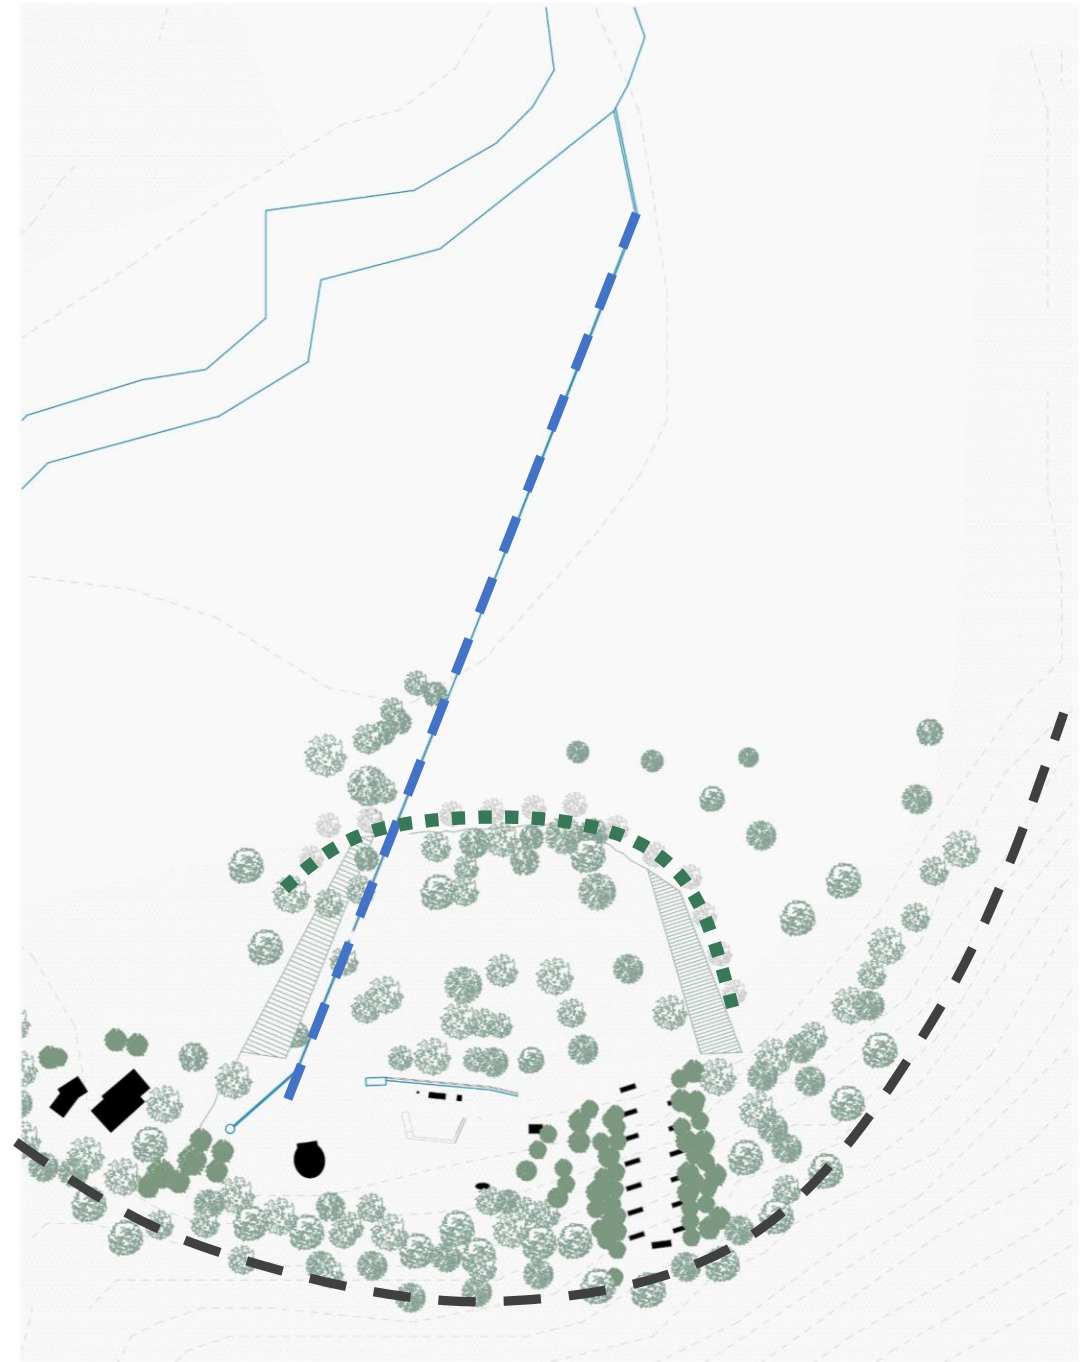

JELENLEGI ÁLLAPOT

JÁSD/SZENTKÚT__búcsújáráshely_____

KOMPLEX 1__URB__belső táj _____

ZUBEK Károly _____

Szent kút valódi kömlője
telken kívül

artikulálatlan
megérkezés

szomszédos vízmű
zavaró látványa

sekrestye
előnytelen kialakítása

nem szent vizet
tartalmazó kút

valódi kút
eldugott helyen

WC elégtelen minősége

hideg padok/
bukolatlan, sáros talaj

artikulálatlan megérkezés

keresztút/
nem biztonságos feljutás

PROBLÉMATÉRKÉP

JÁSD/SZENTKÚT__búcsújáróhely_____

KOMPLEX 1__URB__belső táj _____

ZUBEK Károly _____

JÁSD/SZENTKÚT__búcsújáróhely_____
KOMPLEX 1__URB__belső táj _____
ZUBEK Károly _____

/megérkezés/határ/átlényegülés

/távozás/határtalanság/

MEGÉRKEZÉS
JÁSD/SZENTKÚT__búcsújáráshely_____
KOMPLEX 1__URB__belső táj_____
ZUBEK Károly_____