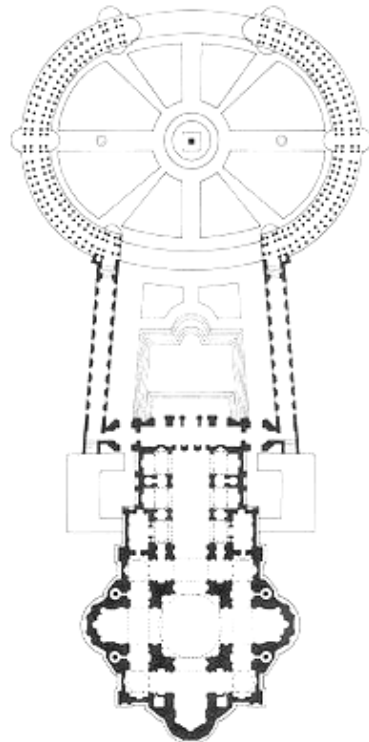

JELENLEGI ÁLLAPOT

JÁSD/SZENTKÚT__búcsújáráshely_____

KOMPLEX 1__URB__belső táj _____

ZUBEK Károly _____

Szent kút valódi kömlője
telken kívül

artikulálatlan
megérkezés

szomszédos vízmű
zavaró látványa

sekrestye
előnytelen kialakítása

KOMPLEX 1__URB__belső táj _____

ZUBEK Károly _____

JÁSD/SZENTKÚT__búcsújáróhely_____
KOMPLEX 1__URB__belső táj _____
ZUBEK Károly _____

/megérkezés/határ/átlényegülés

/távozás/határtalanság/

MEGÉRKEZÉS
JÁSD/SZENTKÚT__búcsújáráshely_____
KOMPLEX 1__URB__belső táj_____
ZUBEK Károly_____