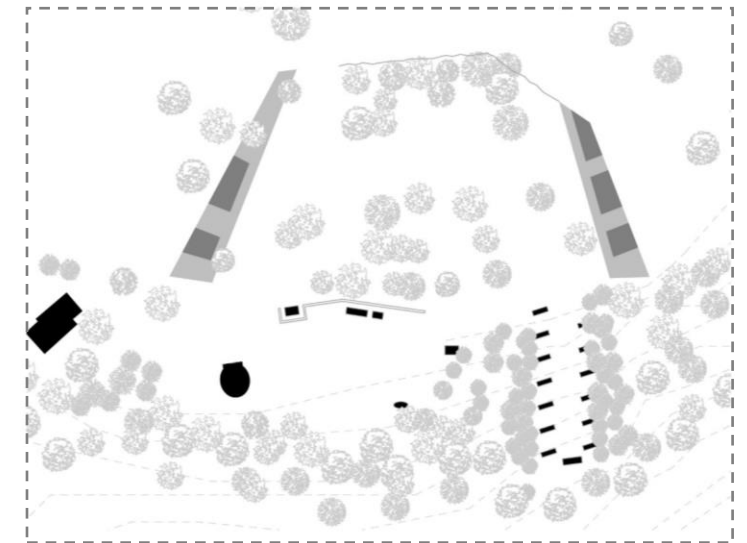

JELENLEGI ÁLLAPOT

JÁSD/SZENTKÚT__búcsújáráshely_____

KOMPLEX 1__URB__belső táj _____

ZUBEK Károly _____

Szent kút valódi kömlője
telken kívül

artikulálatlan
megérkezés

szomszédos vízmű
zavaró látványa

sekrestye
előnytelen kialakítása

nem szent vizet
tartalmazó kút

valódi kút
eldugott helyen

WC elégtelen minősége

hideg padok/
bukolatlan, sáros talaj

artikulálatlan megérkezés

keresztút/
nem biztonságos feljutás

PROBLÉMATÉRKÉP

JÁSD/SZENTKÚT__búcsújáróhely_____

KOMPLEX 1__URB__belső táj _____

ZUBEK Károly _____

JÁSD/SZENTKÚT__búcsújáróhely_____
KOMPLEX 1__URB__belső táj _____
ZUBEK Károly _____

/megérkezés/határ/átlényegülés

/távozás/határtalanság/

MEGÉRKEZÉS
JÁSD/SZENTKÚT__búcsújáráshely_____
KOMPLEX 1__URB__belső táj_____
ZUBEK Károly_____

JÁSD/SZENTKÚT__búcsújáróhely_____

KOMPLEX 1__URB__belső táj _____

ZUBEK Károly _____

JÁSD/SZENTKÚT__búcsújáróhely_____
KOMPLEX 1__URB__belső táj_____
ZUBEK Károly_____

kültéri burkolatok

szent kút vizének elvezetése