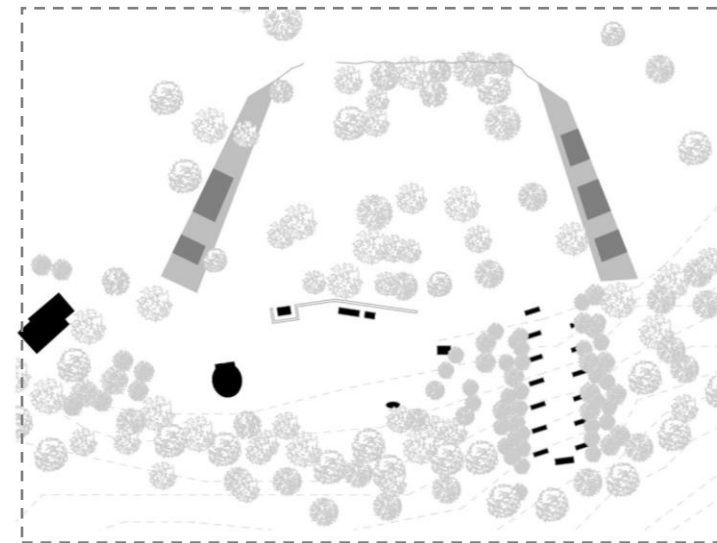

JELENLEGI ÁLLAPOT

JÁSD/SZENTKÚT__búcsújáráshely_____

KOMPLEX 1__URB__belső táj _____

ZUBEK Károly _____

Szent kút valódi kömlője
telken kívül

artikulálatlan
megérkezés

szomszédos vízmű
zavaró látványa

sekrestye
előnytelen kialakítása

KOMPLEX 1__URB__belső táj _____

ZUBEK Károly _____

JÁSD/SZENTKÚT__búcsújáróhely_____
KOMPLEX 1__URB__belső táj _____
ZUBEK Károly _____

/megérkezés/határ/átlényegülés

/távozás/határtalanság/

MEGÉRKEZÉS
JÁSD/SZENTKÚT__búcsújáráshely_____
KOMPLEX 1__URB__belső táj_____
ZUBEK Károly_____

JÁSD/SZENTKÚT__búcsújáróhely_____

KOMPLEX 1__URB__belső táj _____

ZUBEK Károly _____

JÁSD/SZENTKÚT__búcsújáróhely_____
KOMPLEX 1__URB__belső táj_____
ZUBEK Károly_____

kültéri burkolatok

szent kút vizének elvezetése