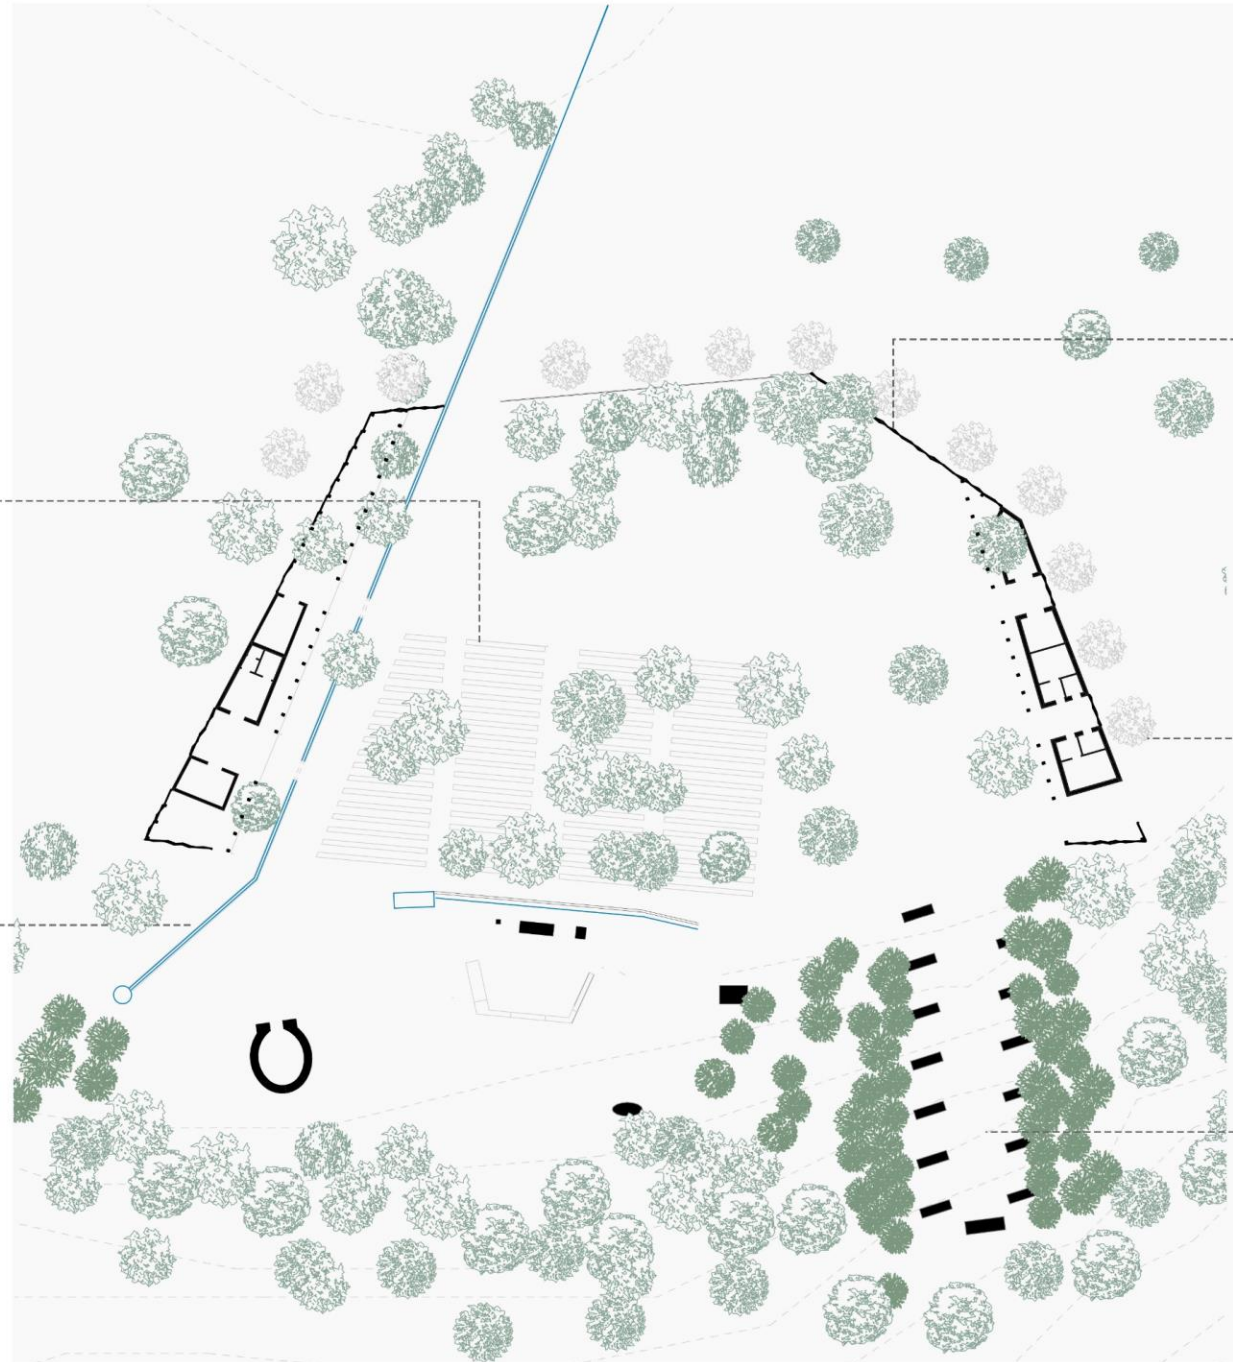

JELENLEGI ÁLLAPOT

JÁSD/SZENTKÚT__búcsújáráshely_____

KOMPLEX 1__URB__belső táj _____

ZUBEK Károly _____

Szent kút valódi kömlője
telken kívül

artikulálatlan
megérkezés

szomszédos vízmű
zavaró látványa

sekrestye
előnytelen kialakítása

KOMPLEX 1__URB__belső táj _____

ZUBEK Károly _____

JÁSD/SZENTKÚT__búcsújáróhely_____
KOMPLEX 1__URB__belső táj _____
ZUBEK Károly _____

/megérkezés/határ/átlényegülés

/távozás/határtalanság/

MEGÉRKEZÉS
JÁSD/SZENTKÚT__búcsújáráshely_____
KOMPLEX 1__URB__belső táj_____
ZUBEK Károly_____

JÁSD/SZENTKÚT__búcsújáróhely_____

KOMPLEX 1__URB__belső táj _____

ZUBEK Károly _____

JÁSD/SZENTKÚT__búcsújáróhely_____
KOMPLEX 1__URB__belső táj_____
ZUBEK Károly_____

kültéri burkolatok

szent kút vizének elvezetése

kerítés

növény telepítés

keresztút feljutás

TÁJÉPÍTÉSZET
JÁSD/SZENTKÚT__búcsújáróhely_____
KOMPLEX 1__URB__belső táj _____
ZUBEK Károly _____

BURKOLATOK
JÁSD/SZENTKÚT__búcsújáráshely_____
KOMPLEX 1__URB__belső táj _____
ZUBEK Károly _____