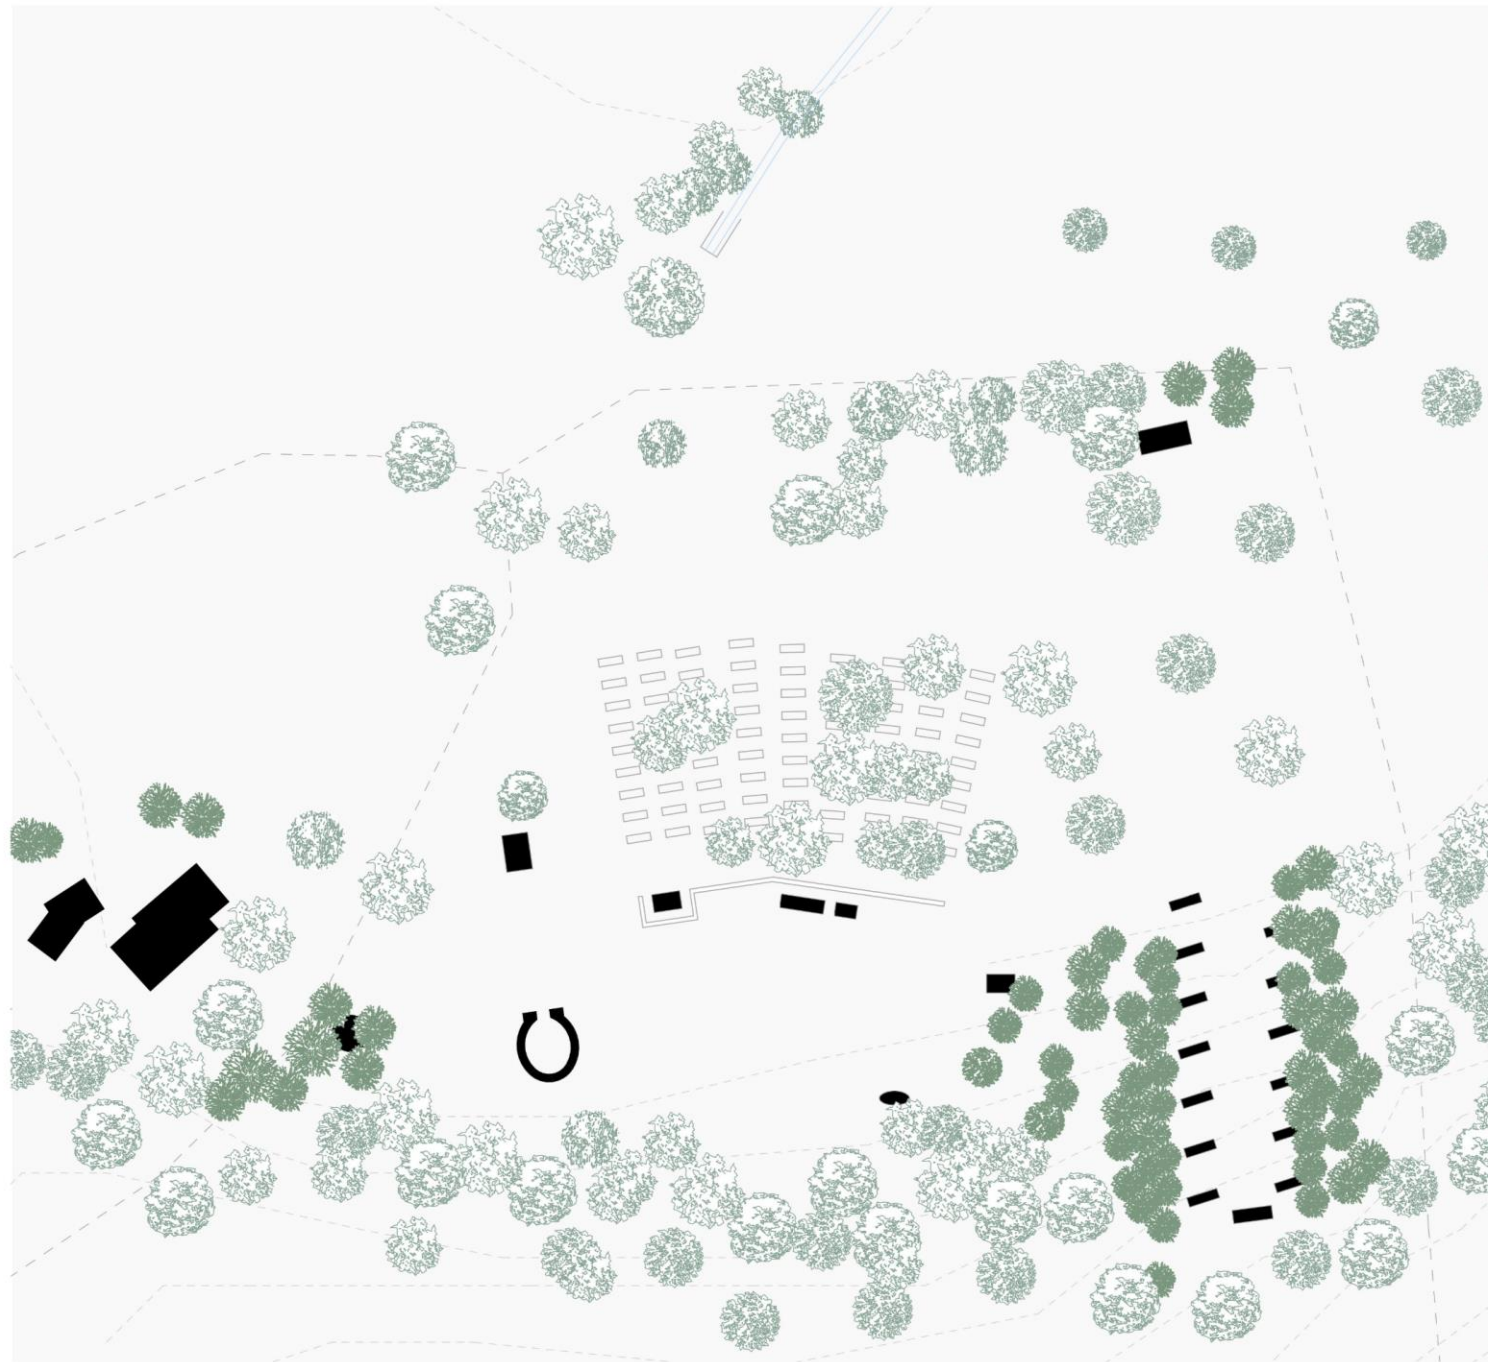

JÁSD/SZENTKÚT__búcsújáróhely_____

ZUBEK Károly_____

KOMPLEX 1__URB__belső táj_____

FENES Tamás__GALINA Zoltán__GUTOWSKI Robert__VÖRÖS Tamás_____

JÁSD/SZENTKÚT__búcsújáróhely_____
KOMPLEX 1__URB__belső táj _____
ZUBEK Károly _____

JELENLEGI ÁLLAPOT

JÁSD/SZENTKÚT__búcsújáráshely_____

KOMPLEX 1__URB__belső táj _____

ZUBEK Károly _____

Szent kút valódi kömlője
telken kívül

artikulálatlan
megérkezés

szomszédos vízmű
zavaró látványa

sekrestye
előnytelen kialakítása

nem szent vizet
tartalmazó kút

valódi kút
eldugott helyen

WC elégtelen minősége

hideg padok/
bukolatlan, sáros talaj

artikulálatlan megérkezés

keresztút/
nem biztonságos feljutás

PROBLÉMATÉRKÉP

JÁSD/SZENTKÚT__búcsújáróhely_____

KOMPLEX 1__URB__belső táj _____

ZUBEK Károly _____

JÁSD/SZENTKÚT__búcsújáróhely_____
KOMPLEX 1__URB__belső táj _____
ZUBEK Károly _____

/megérkezés/határ/átlényegülés

/távozás/határtalanság/

MEGÉRKEZÉS
JÁSD/SZENTKÚT__búcsújáráshely_____
KOMPLEX 1__URB__belső táj_____
ZUBEK Károly_____