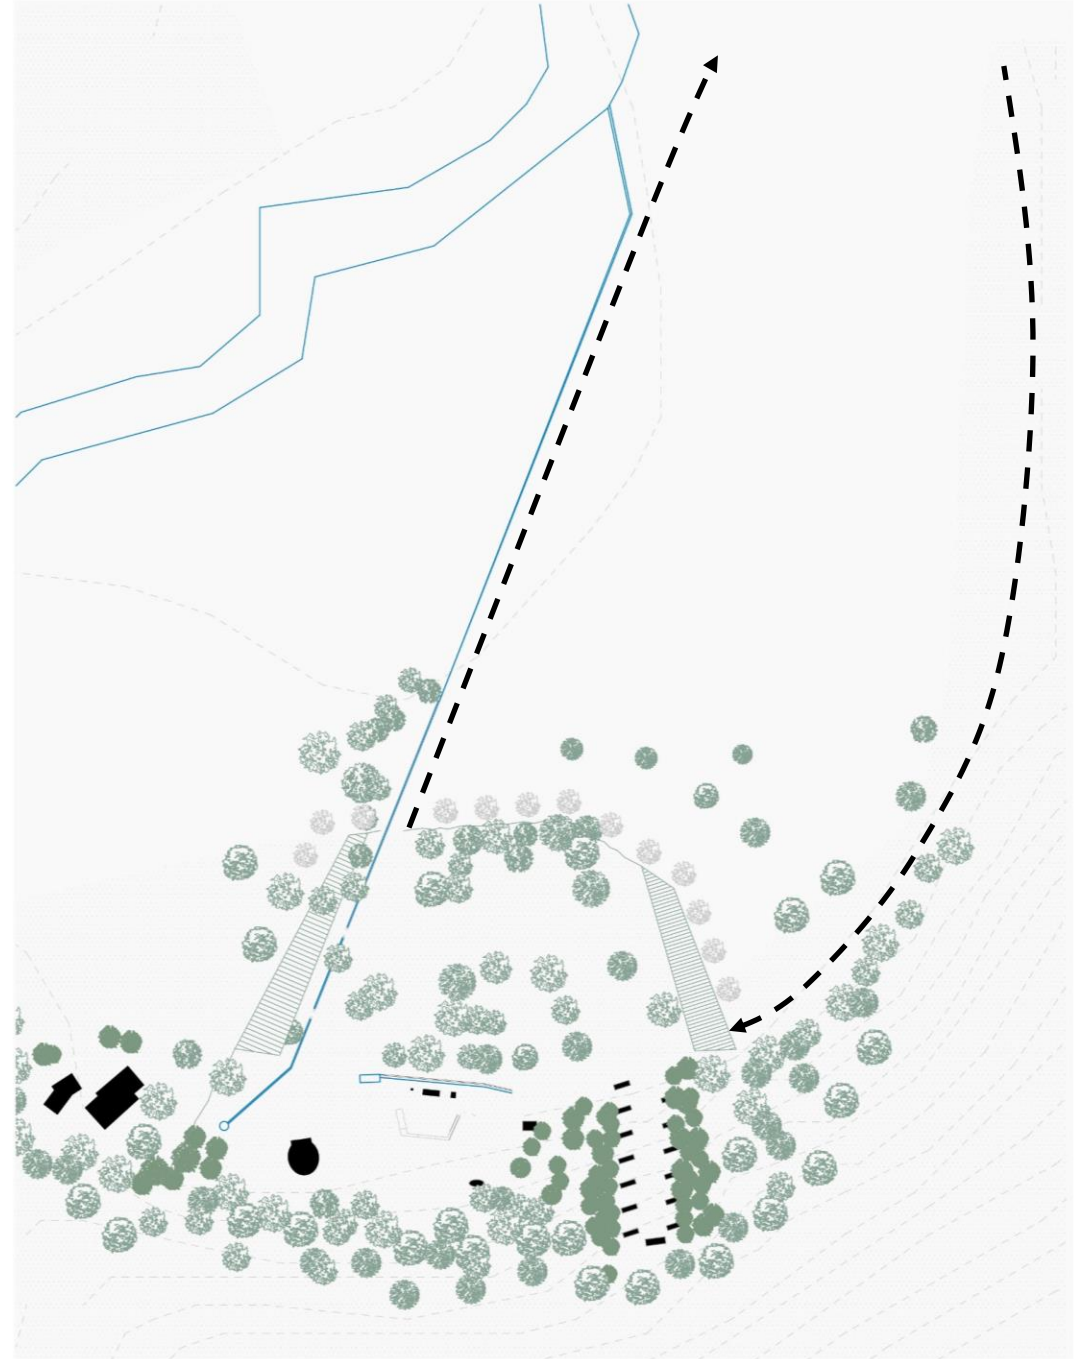

JELENLEGI ÁLLAPOT

JÁSD/SZENTKÚT__búcsújáráshely_____

KOMPLEX 1__URB__belső táj _____

ZUBEK Károly _____

Szent kút valódi kömlője
telken kívül

artikulálatlan
megérkezés

szomszédos vízmű
zavaró látványa

sekrestye
előnytelen kialakítása

nem szent vizet
tartalmazó kút

valódi kút
eldugott helyen

WC elégtelen minősége

hideg padok/
bukolatlan, sáros talaj

artikulálatlan megérkezés

keresztút/
nem biztonságos feljutás

PROBLÉMATÉRKÉP

JÁSD/SZENTKÚT__búcsújáróhely_____

KOMPLEX 1__URB__belső táj _____

ZUBEK Károly _____

JÁSD/SZENTKÚT__búcsújáróhely_____
KOMPLEX 1__URB__belső táj _____
ZUBEK Károly _____

/megérkezés/határ/átlényegülés

/távozás/határtalanság/

MEGÉRKEZÉS
JÁSD/SZENTKÚT__búcsújáráshely_____
KOMPLEX 1__URB__belső táj_____
ZUBEK Károly_____

JÁSD/SZENTKÚT__búcsújáróhely_____

KOMPLEX 1__URB__belső táj _____

ZUBEK Károly _____

JÁSD/SZENTKÚT__búcsújáróhely_____
KOMPLEX 1__URB__belső táj_____
ZUBEK Károly_____

kültéri burkolatok

szent kút vizének elvezetése