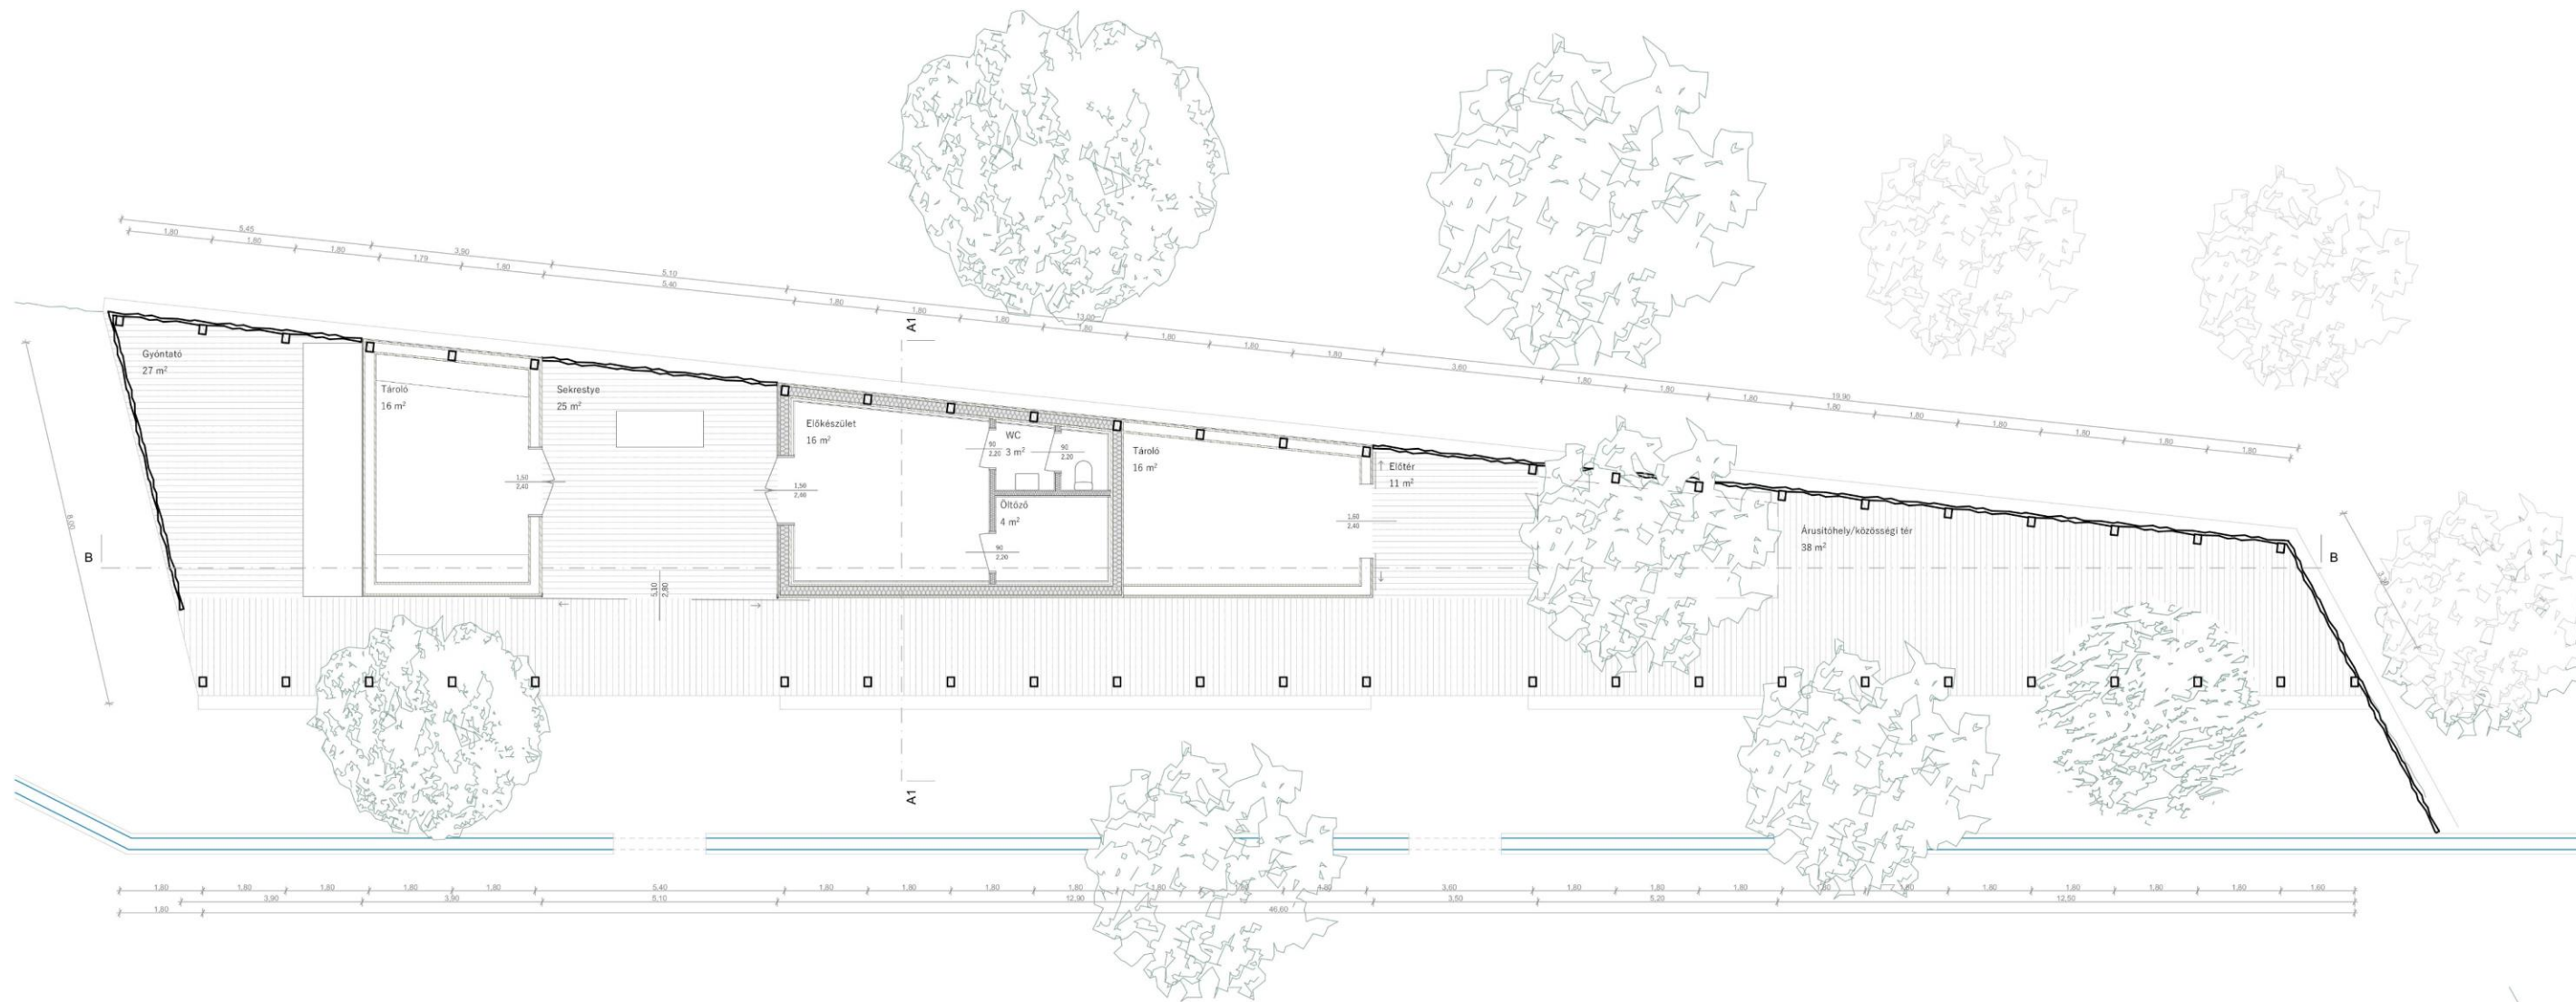

SZAKRÁLIS ÉPÜLET ALAPRAJZ

JÁSD/SZENTKÚT__búcsújáráshely_____

KOMPLEX 1__URB__belső táj_____

ZUBEK Károly_____

KISZOLGÁLÓ ÉPÜLET ALAPRIJAZ

JÁSD/SZENTKÚT__búcsújáróhely_____

KOMPLEX 1__URB__belső táj _____

ZUBEK Károly _____