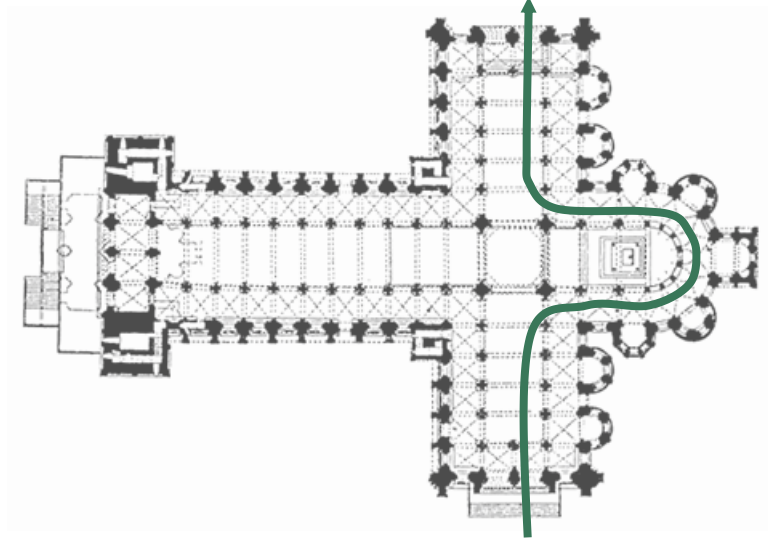

/megérkezés/határ/átlényegülés