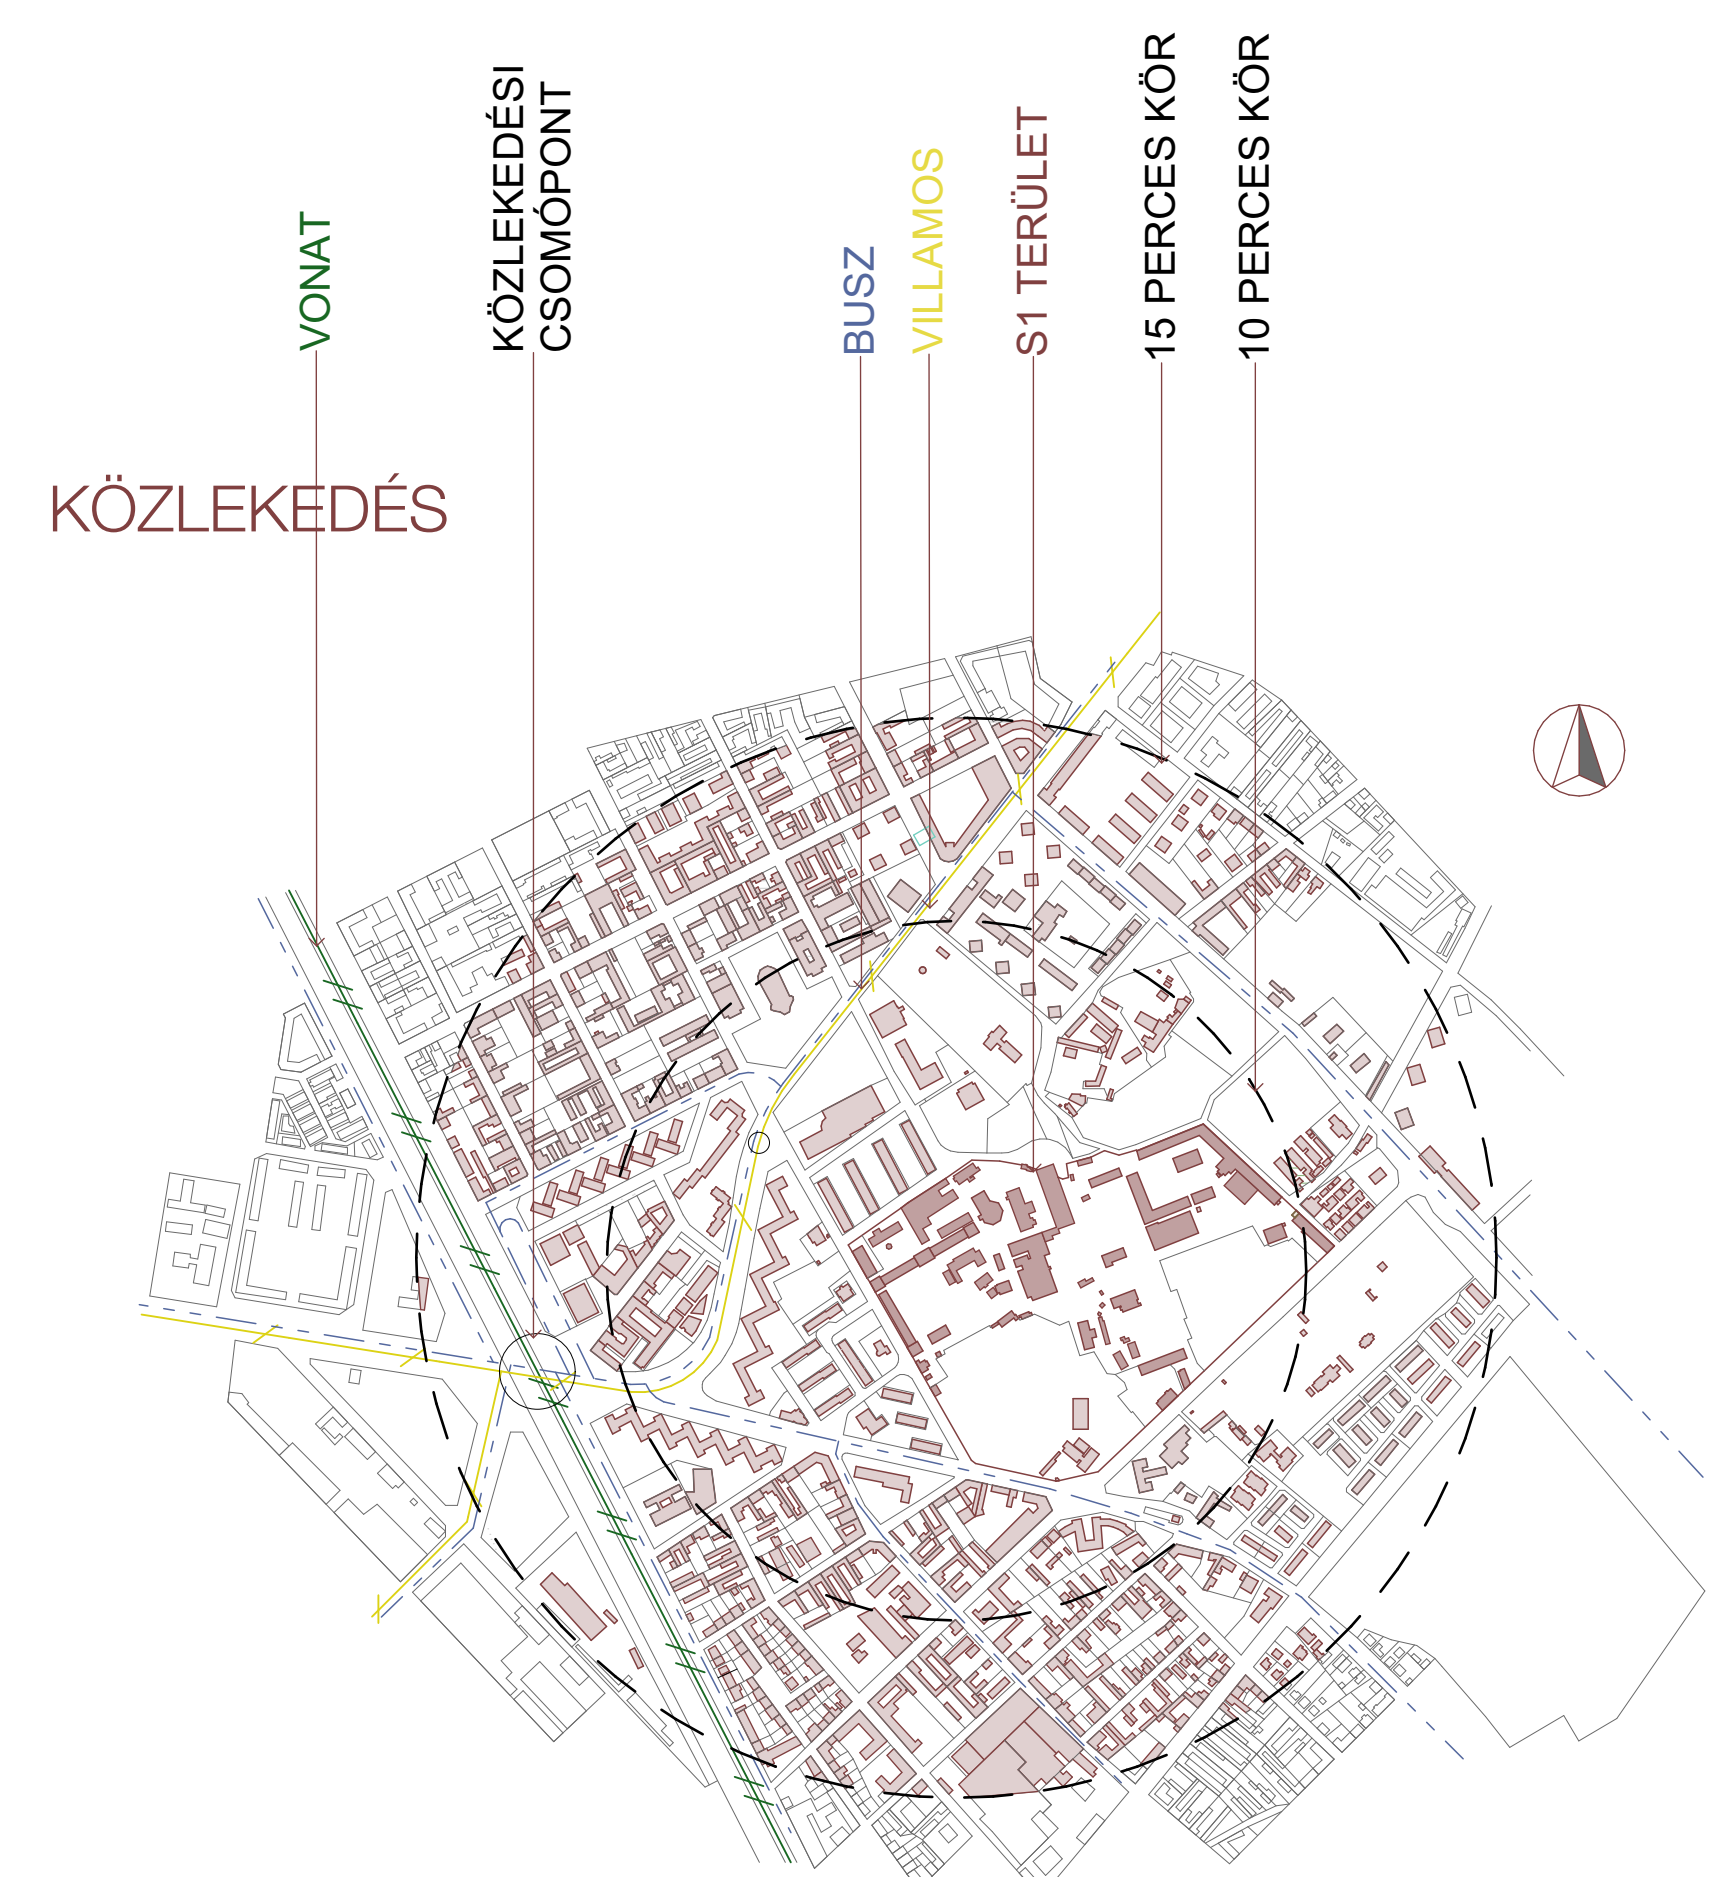

KŐBÁNYAI PIAC ÉS RENDEZVÉNYTÉR

01 / SPECIALIZÁCIÓS MUNKARÉSZ

HELYSZÍN ELEMZŐ RAJZ - 1:2000

- SZOMSZÉD ÉPÜLETEK
- AZ S1 TERÜLET ÉPÜLETEI
- FONTOSABB KÖZÖSSÉGI ÉS KULTURÁLIS INTÉZMÉNYEK
- AZ S1 TERÜLET MEGNYITÁSAI, FŐ TENGELEK
- A TERVEZÉSI TERÜLET MEGNYITÁSAI, KULTURÁLIS/ KÖZÖSSÉGI TENGELEK
- MEGLÉVŐ KÖZPARKOK
- ZÖLDFOLYÓSÓ KITERJESZTÉSE
- TERVEZETT PAVILONOK
- TERVEZETT ZÖLDFELÜLET

HELYSZÍN ELEMZŐ RAJZ - 1:10000

UTCAKÉPEK - 1:500

MEGLÉVŐ ÉSZAK-MYUGATI HOMLOKZATOK

TERVEZETT ÉSZAK-NYUGATI HOMLOKZAT

MEGLÉVŐ DÉL-NYUGATI HOMLOKZATOK

TERVEZETT DÉL-NYUGATI HOMLOKZAT

KÖZPARKOK, KÖZÖSSÉGI ÉS KULTURÁLIS INTÉZMÉNYEK

KŐBÁNYAI PIAC ÉS RENDEZVÉNYTÉR

02 / HELYSZÍNRAJZ

HELYSZÍNRAJZ 1:1000 - 1. ÜTEM

HELYSZÍNRAJZ 1:1000 - 2. ÜTEM

HELYSZÍNRAJZ 1:2000

KŐBÁNYAI PIAC ÉS RENDEZVÉNYTÉR

03 / KONCEPCIÓ, TÉRHASZNÁLAT

HÉTKÖZ NAP DÉLELŐTT

KONCERT TÉRHASZNÁLAT

HÉTKÖZ NAP DÉLELŐTT

KONCERT TÉRHASZNÁLAT

HÉTKÖZ NAP ESTE

PIAC TÉRHASZNÁLAT

HÉTKÖZ NAP ESTE

PIAC TÉRHASZNÁLAT

KŐBÁNYAI PIAC ÉS RENDEZVÉNYTÉR