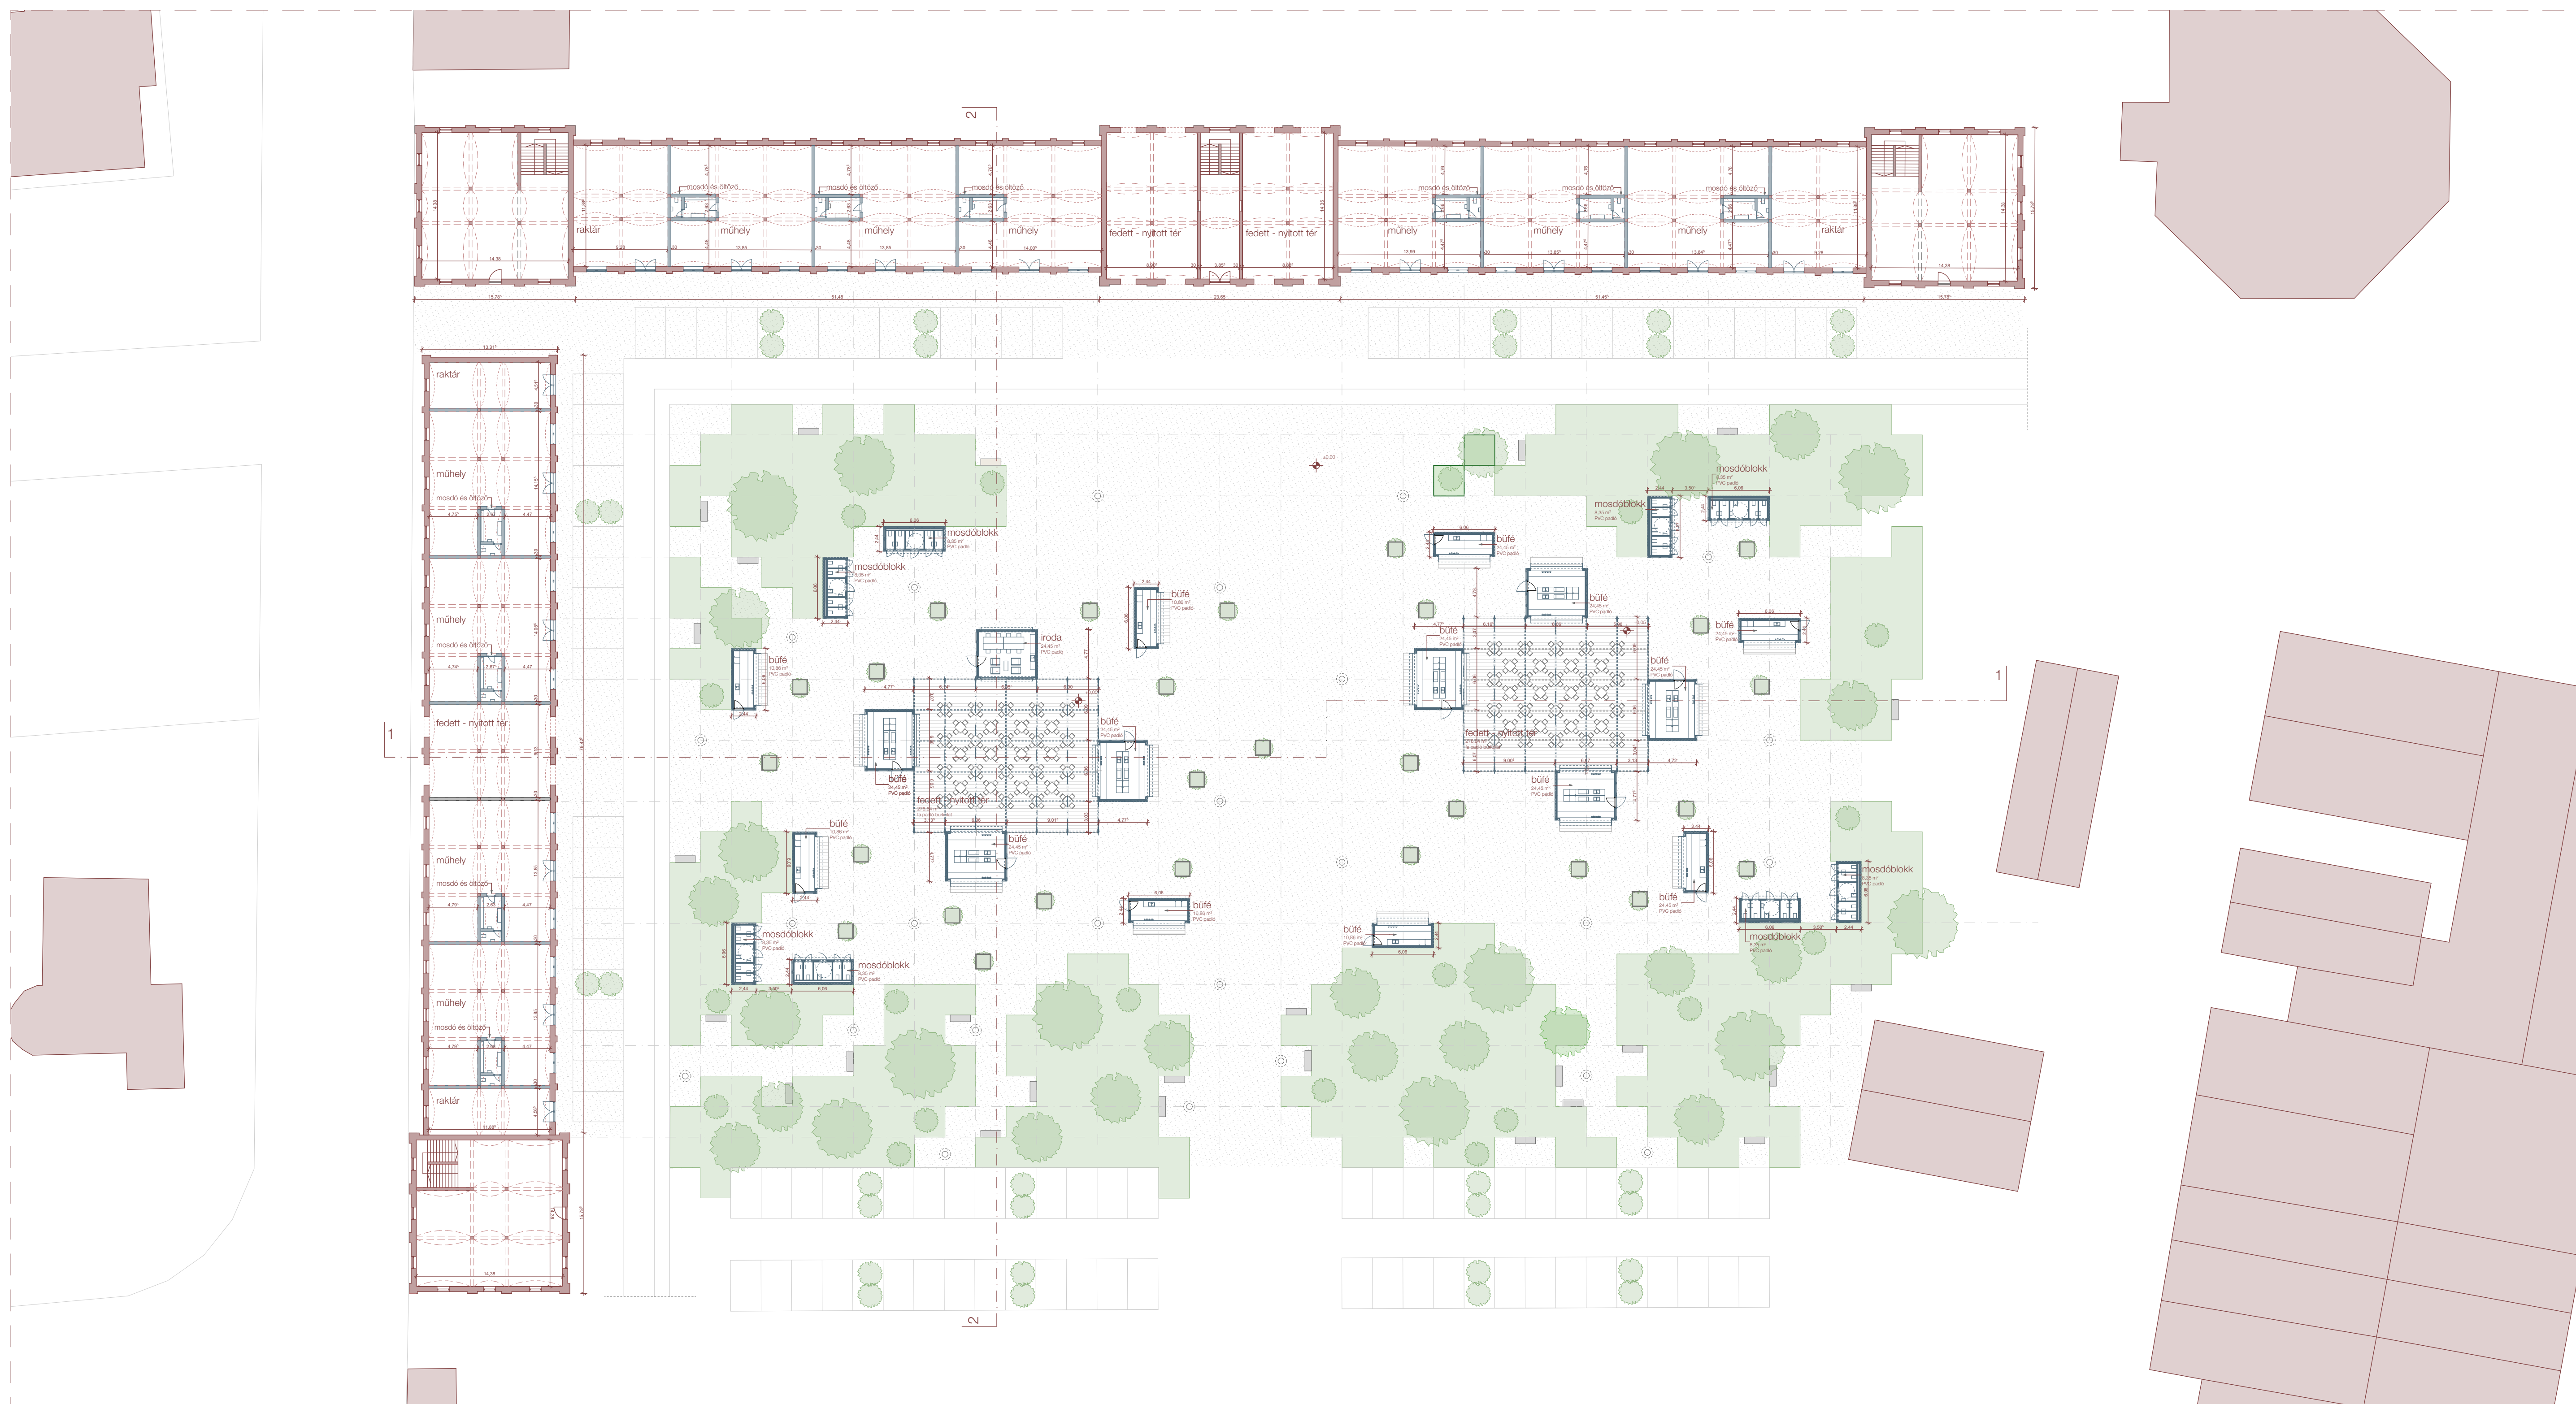

KŐBÁNYAI PIAC ÉS RENDEZVÉNYTÉR

02 / HELYSZÍNRAJZ

HELYSZÍNRAJZ 1:1000 - 1. ÜTEM

HELYSZÍNRAJZ 1:1000 - 2. ÜTEM

HELYSZÍNRAJZ 1:2000

KŐBÁNYAI PIAC ÉS RENDEZVÉNYTÉR

03 / KONCEPCIÓ, TÉRHASZNÁLAT

HÉTKÖZ NAP DÉLELŐTT

04 / ALAPRAJZ, SZERKEZET

NYÁRI ALAPRAJZ - 1:333

NYÁRI ALAPRAJZ - 1:100

TÉLI ALAPRAJZ - 1:100

1:500 NÉZETEK

1:100 NÉZETEK