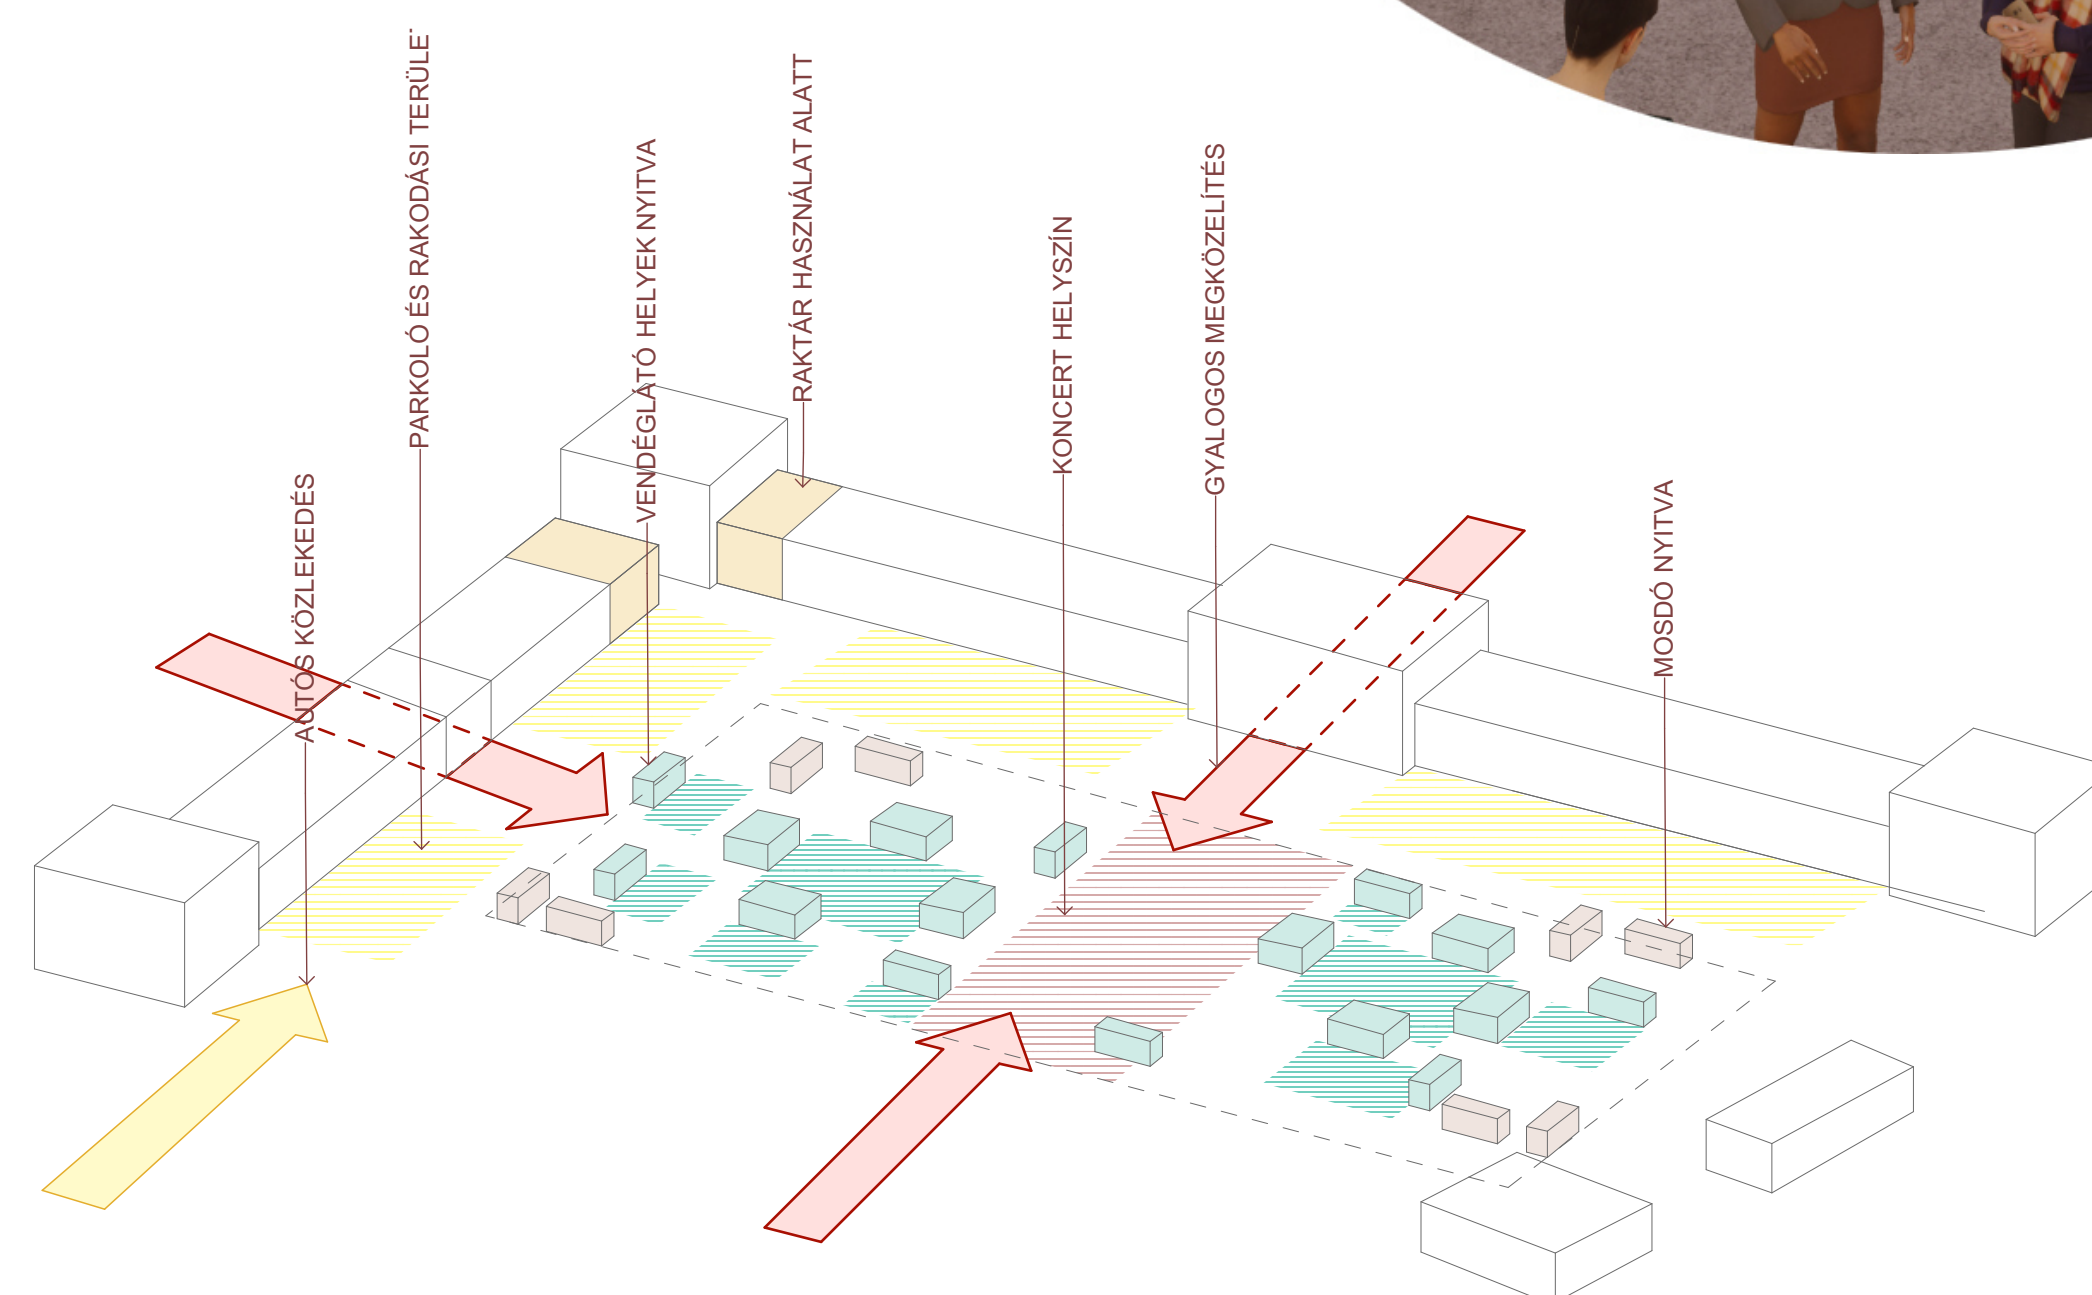

KŐBÁNYAI PIAC ÉS RENDEZVÉNYTÉR

01 / SPECIALIZÁCIÓS MUNKARÉSZ

HELYSZÍN ELEMZŐ RAJZ - 1:2000

- SZOMSZÉD ÉPÜLETEK
- AZ S1 TERÜLET ÉPÜLETEI
- FONTOSABB KÖZÖSSÉGI ÉS KULTURÁLIS INTÉZMÉNYEK
- AZ S1 TERÜLET MEGNYITÁSAI, FŐ TENGELEK
- A TERVEZÉSI TERÜLET MEGNYITÁSAI, KULTURÁLIS/ KÖZÖSSÉGI TENGELEK
- MEGLÉVŐ KÖZPARKOK
- ZÖLDFOLYÓSÓ KITERJESZTÉSE
- TERVEZETT PAVILONOK
- TERVEZETT ZÖLDFELÜLET

HELYSZÍN ELEMZŐ RAJZ - 1:10000

UTCAKÉPEK - 1:500

MEGLÉVŐ ÉSZAK-MYUGATI HOMLOKZATOK

TERVEZETT ÉSZAK-NYUGATI HOMLOKZAT

MEGLÉVŐ DÉL-NYUGATI HOMLOKZATOK

TERVEZETT DÉL-NYUGATI HOMLOKZAT

KÖZPARKOK, KÖZÖSSÉGI ÉS KULTURÁLIS INTÉZMÉNYEK

KŐBÁNYAI PIAC ÉS RENDEZVÉNYTÉR

02 / HELYSZÍNRAJZ

HELYSZÍNRAJZ 1:1000 - 1. ÜTEM

HELYSZÍNRAJZ 1:1000 - 2. ÜTEM

HELYSZÍNRAJZ 1:2000

KŐBÁNYAI PIAC ÉS RENDEZVÉNYTÉR

03 / KONCEPCIÓ, TÉRHASZNÁLAT

HÉTKÖZ NAP DÉLELŐTT

KONCERT TÉRHASZNÁLAT

HÉTKÖZ NAP DÉLELŐTT

KONCERT TÉRHASZNÁLAT

HÉTKÖZ NAP ESTE

PIAC TÉRHASZNÁLAT

HÉTKÖZ NAP ESTE

PIAC TÉRHASZNÁLAT

KŐBÁNYAI PIAC ÉS RENDEZVÉNYTÉR