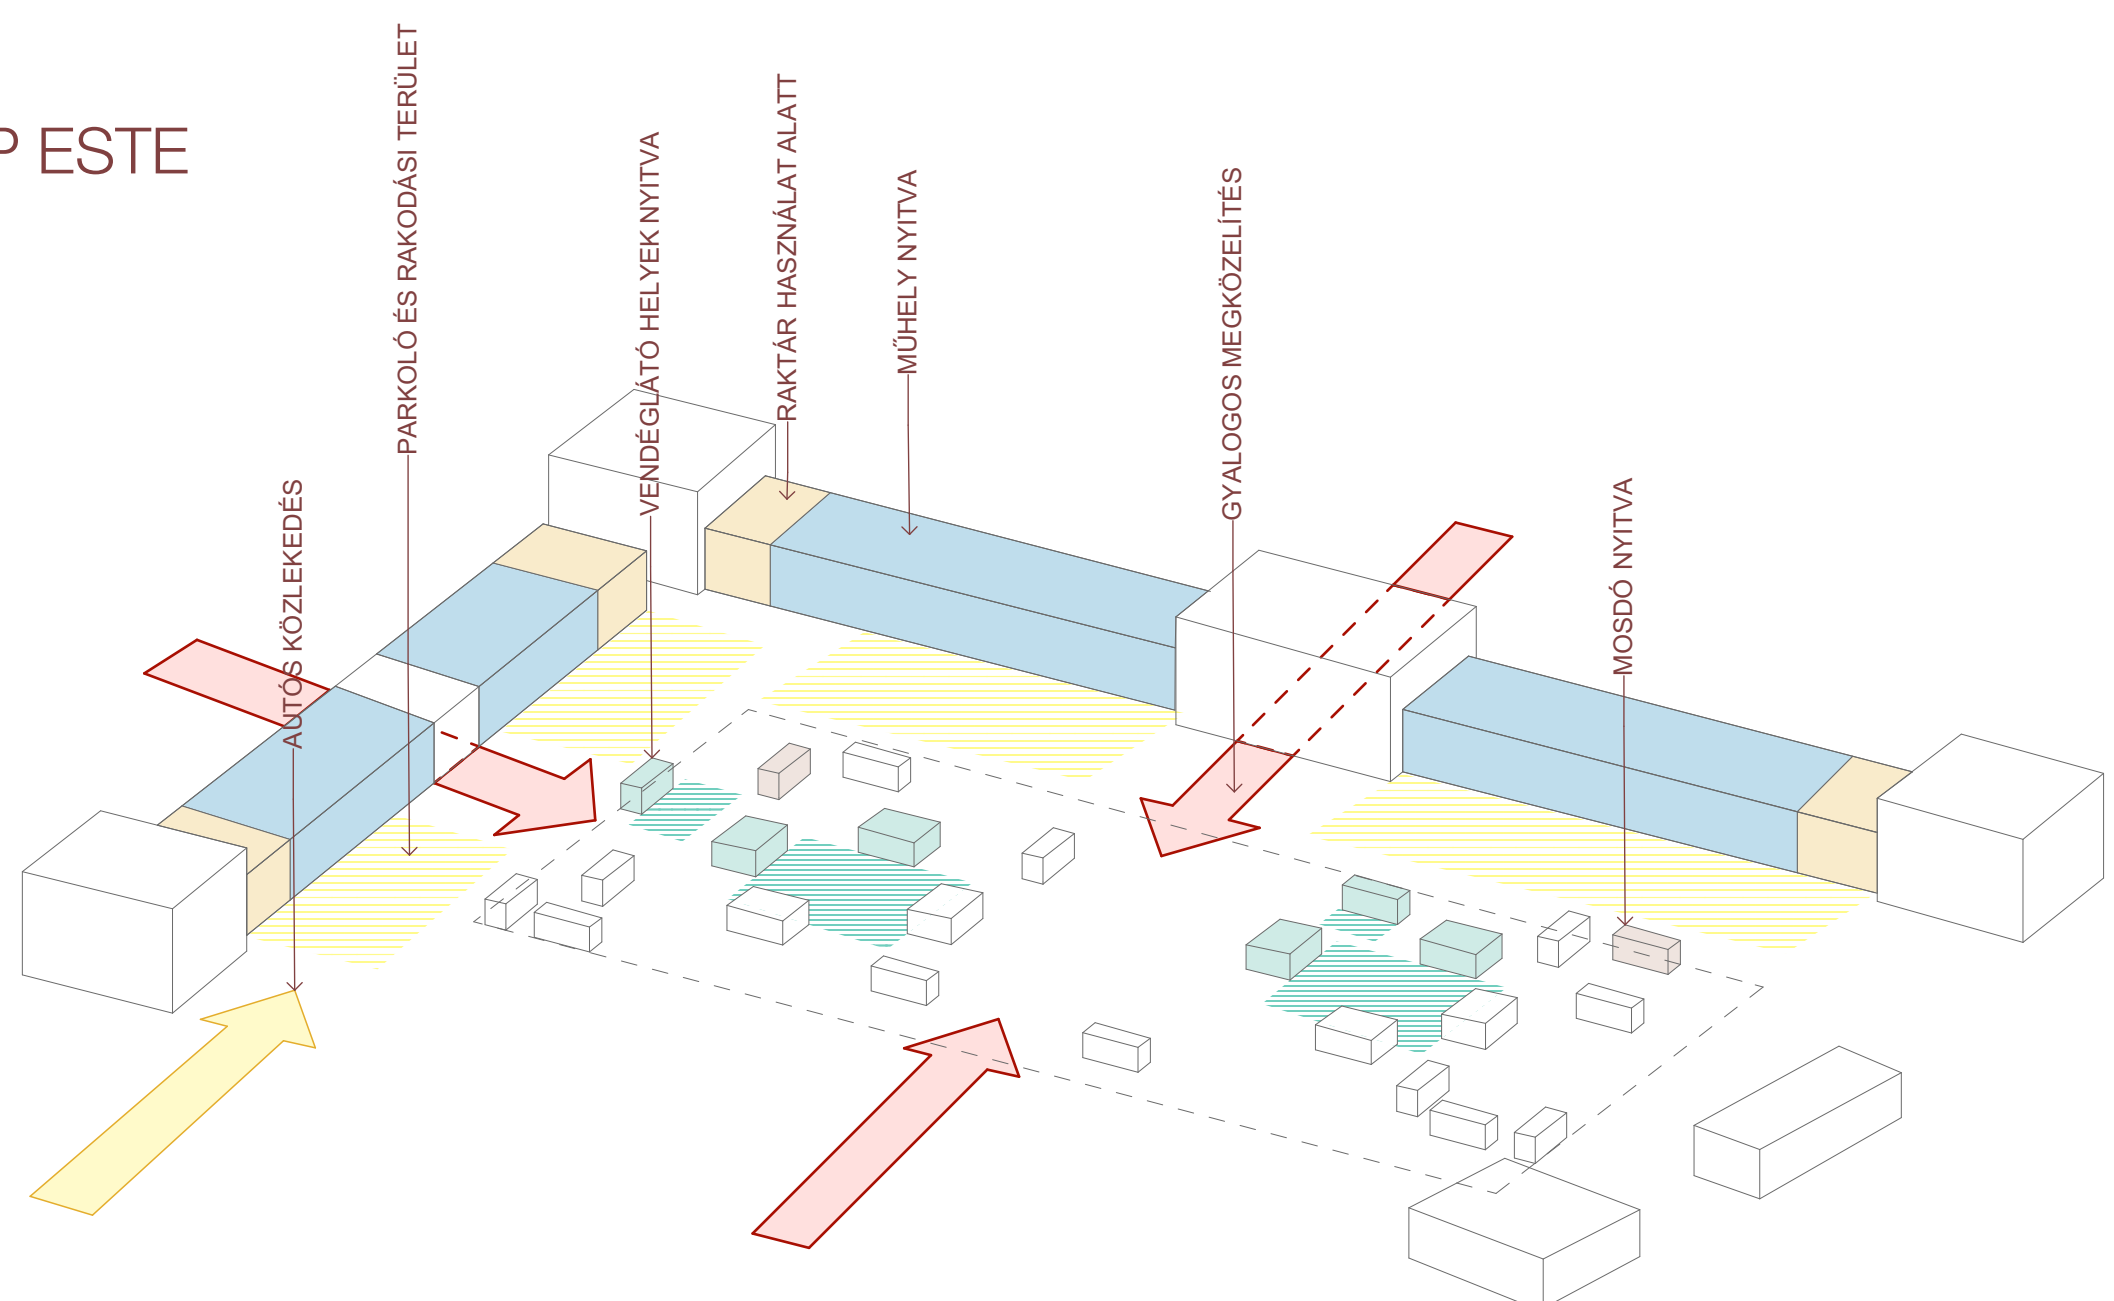

KONCERT TÉRHASZNÁLAT

HÉTKÖZ NAP DÉLELŐTT

KONCERT TÉRHASZNÁLAT

HÉTKÖZ NAP ESTE

PIAC TÉRHASZNÁLAT

HÉTKÖZ NAP ESTE

PIAC TÉRHASZNÁLAT

KŐBÁNYAI PIAC ÉS RENDEZVÉNYTÉR

04 / ALAPRAJZ, SZERKEZET

NYÁRI ALAPRAJZ - 1:333

NYÁRI ALAPRAJZ - 1:100

TÉLI ALAPRAJZ - 1:100

1:500 NÉZETEK

1:100 NÉZETEK