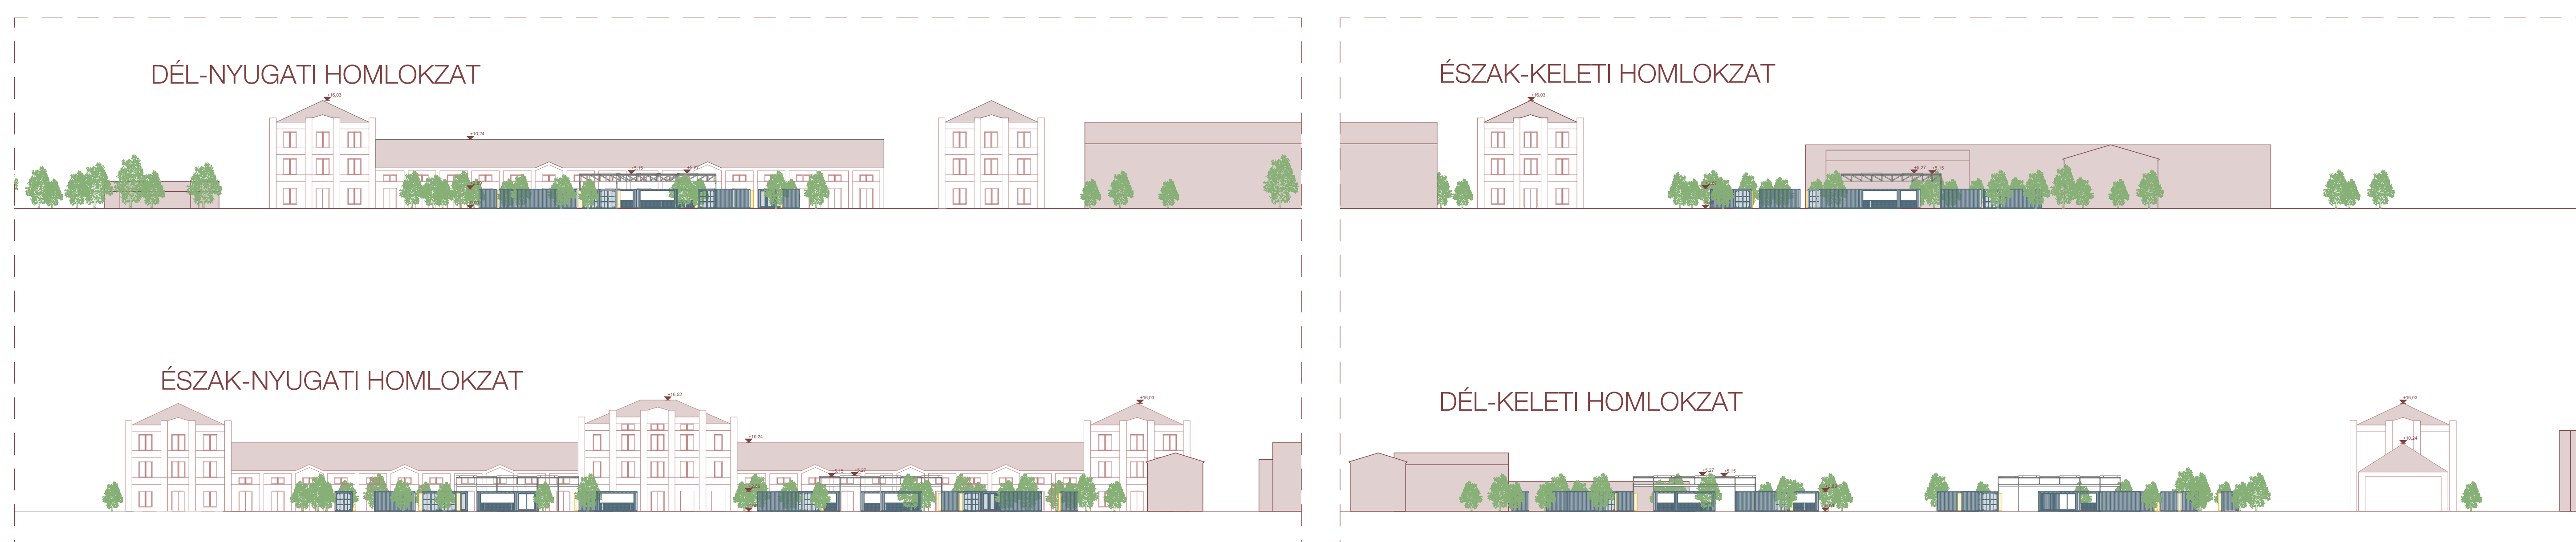

KONCERT TÉRHASZNÁLAT

HÉTKÖZ NAP DÉLELŐTT

KONCERT TÉRHASZNÁLAT

HÉTKÖZ NAP ESTE

PIAC TÉRHASZNÁLAT

HÉTKÖZ NAP ESTE

PIAC TÉRHASZNÁLAT

KŐBÁNYAI PIAC ÉS RENDEZVÉNYTÉR

04 / ALAPRAJZ, SZERKEZET

NYÁRI ALAPRAJZ - 1:333

NYÁRI ALAPRAJZ - 1:100

TÉLI ALAPRAJZ - 1:100

1:500 NÉZETEK

1:100 NÉZETEK