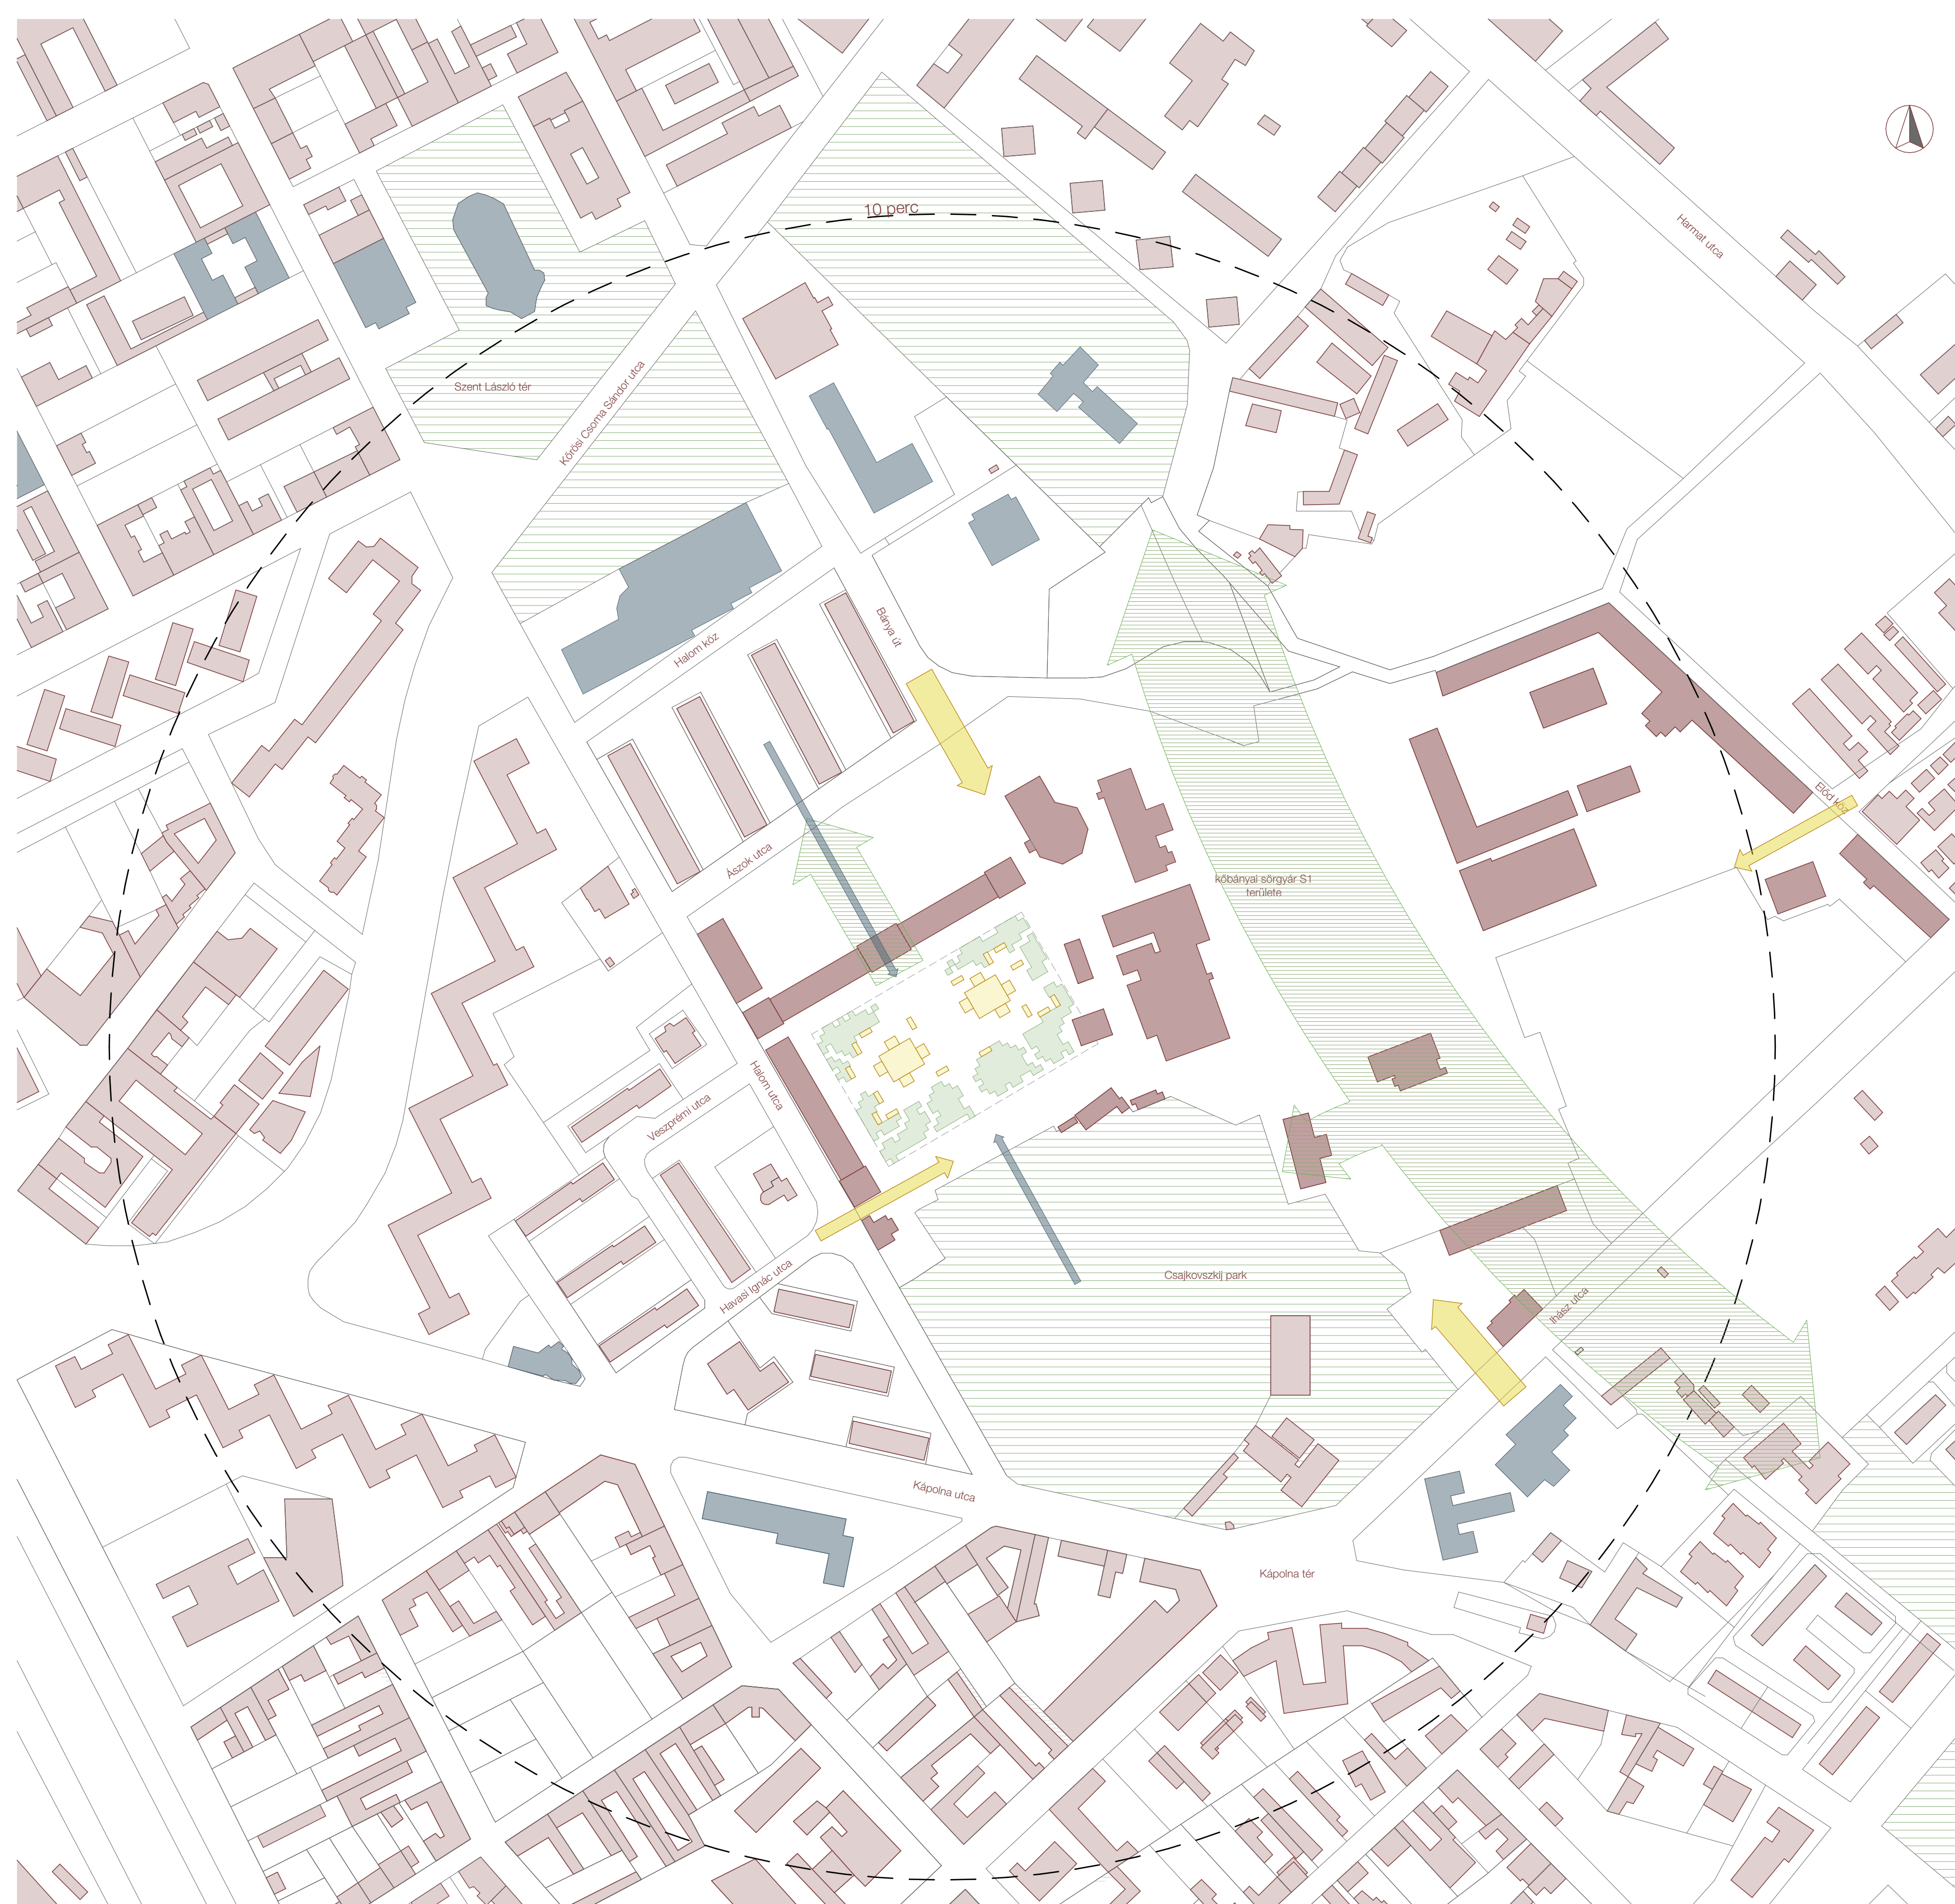

KŐBÁNYAI PIAC ÉS RENDEZVÉNYTÉR

01 / SPECIALIZÁCIÓS MUNKARÉSZ

HELYSZÍN ELEMZŐ RAJZ - 1:2000

- SZOMSZÉD ÉPÜLETEK
- AZ S1 TERÜLET ÉPÜLETEI
- FONTOSABB KÖZÖSSÉGI ÉS KULTURÁLIS INTÉZMÉNYEK
- AZ S1 TERÜLET MEGNYITÁSAI, FŐ TENGELEK
- A TERVEZÉSI TERÜLET MEGNYITÁSAI, KULTURÁLIS/ KÖZÖSSÉGI TENGELEK
- MEGLÉVŐ KÖZPARKOK
- ZÖLDFOLYÓSÓ KITERJESZTÉSE
- TERVEZETT PAVILONOK
- TERVEZETT ZÖLDFELÜLET

HELYSZÍN ELEMZŐ RAJZ - 1:10000

UTCAKÉPEK - 1:500

MEGLÉVŐ ÉSZAK-MYUGATI HOMLOKZATOK

TERVEZETT ÉSZAK-NYUGATI HOMLOKZAT

MEGLÉVŐ DÉL-NYUGATI HOMLOKZATOK

TERVEZETT DÉL-NYUGATI HOMLOKZAT

KÖZPARKOK, KÖZÖSSÉGI ÉS KULTURÁLIS INTÉZMÉNYEK

KŐBÁNYAI PIAC ÉS RENDEZVÉNYTÉR

02 / HELYSZÍNRAJZ

HELYSZÍNRAJZ 1:1000 - 1. ÜTEM

HELYSZÍNRAJZ 1:1000 - 2. ÜTEM

HELYSZÍNRAJZ 1:2000

KŐBÁNYAI PIAC ÉS RENDEZVÉNYTÉR

03 / KONCEPCIÓ, TÉRHASZNÁLAT

HÉTKÖZ NAP DÉLELŐTT