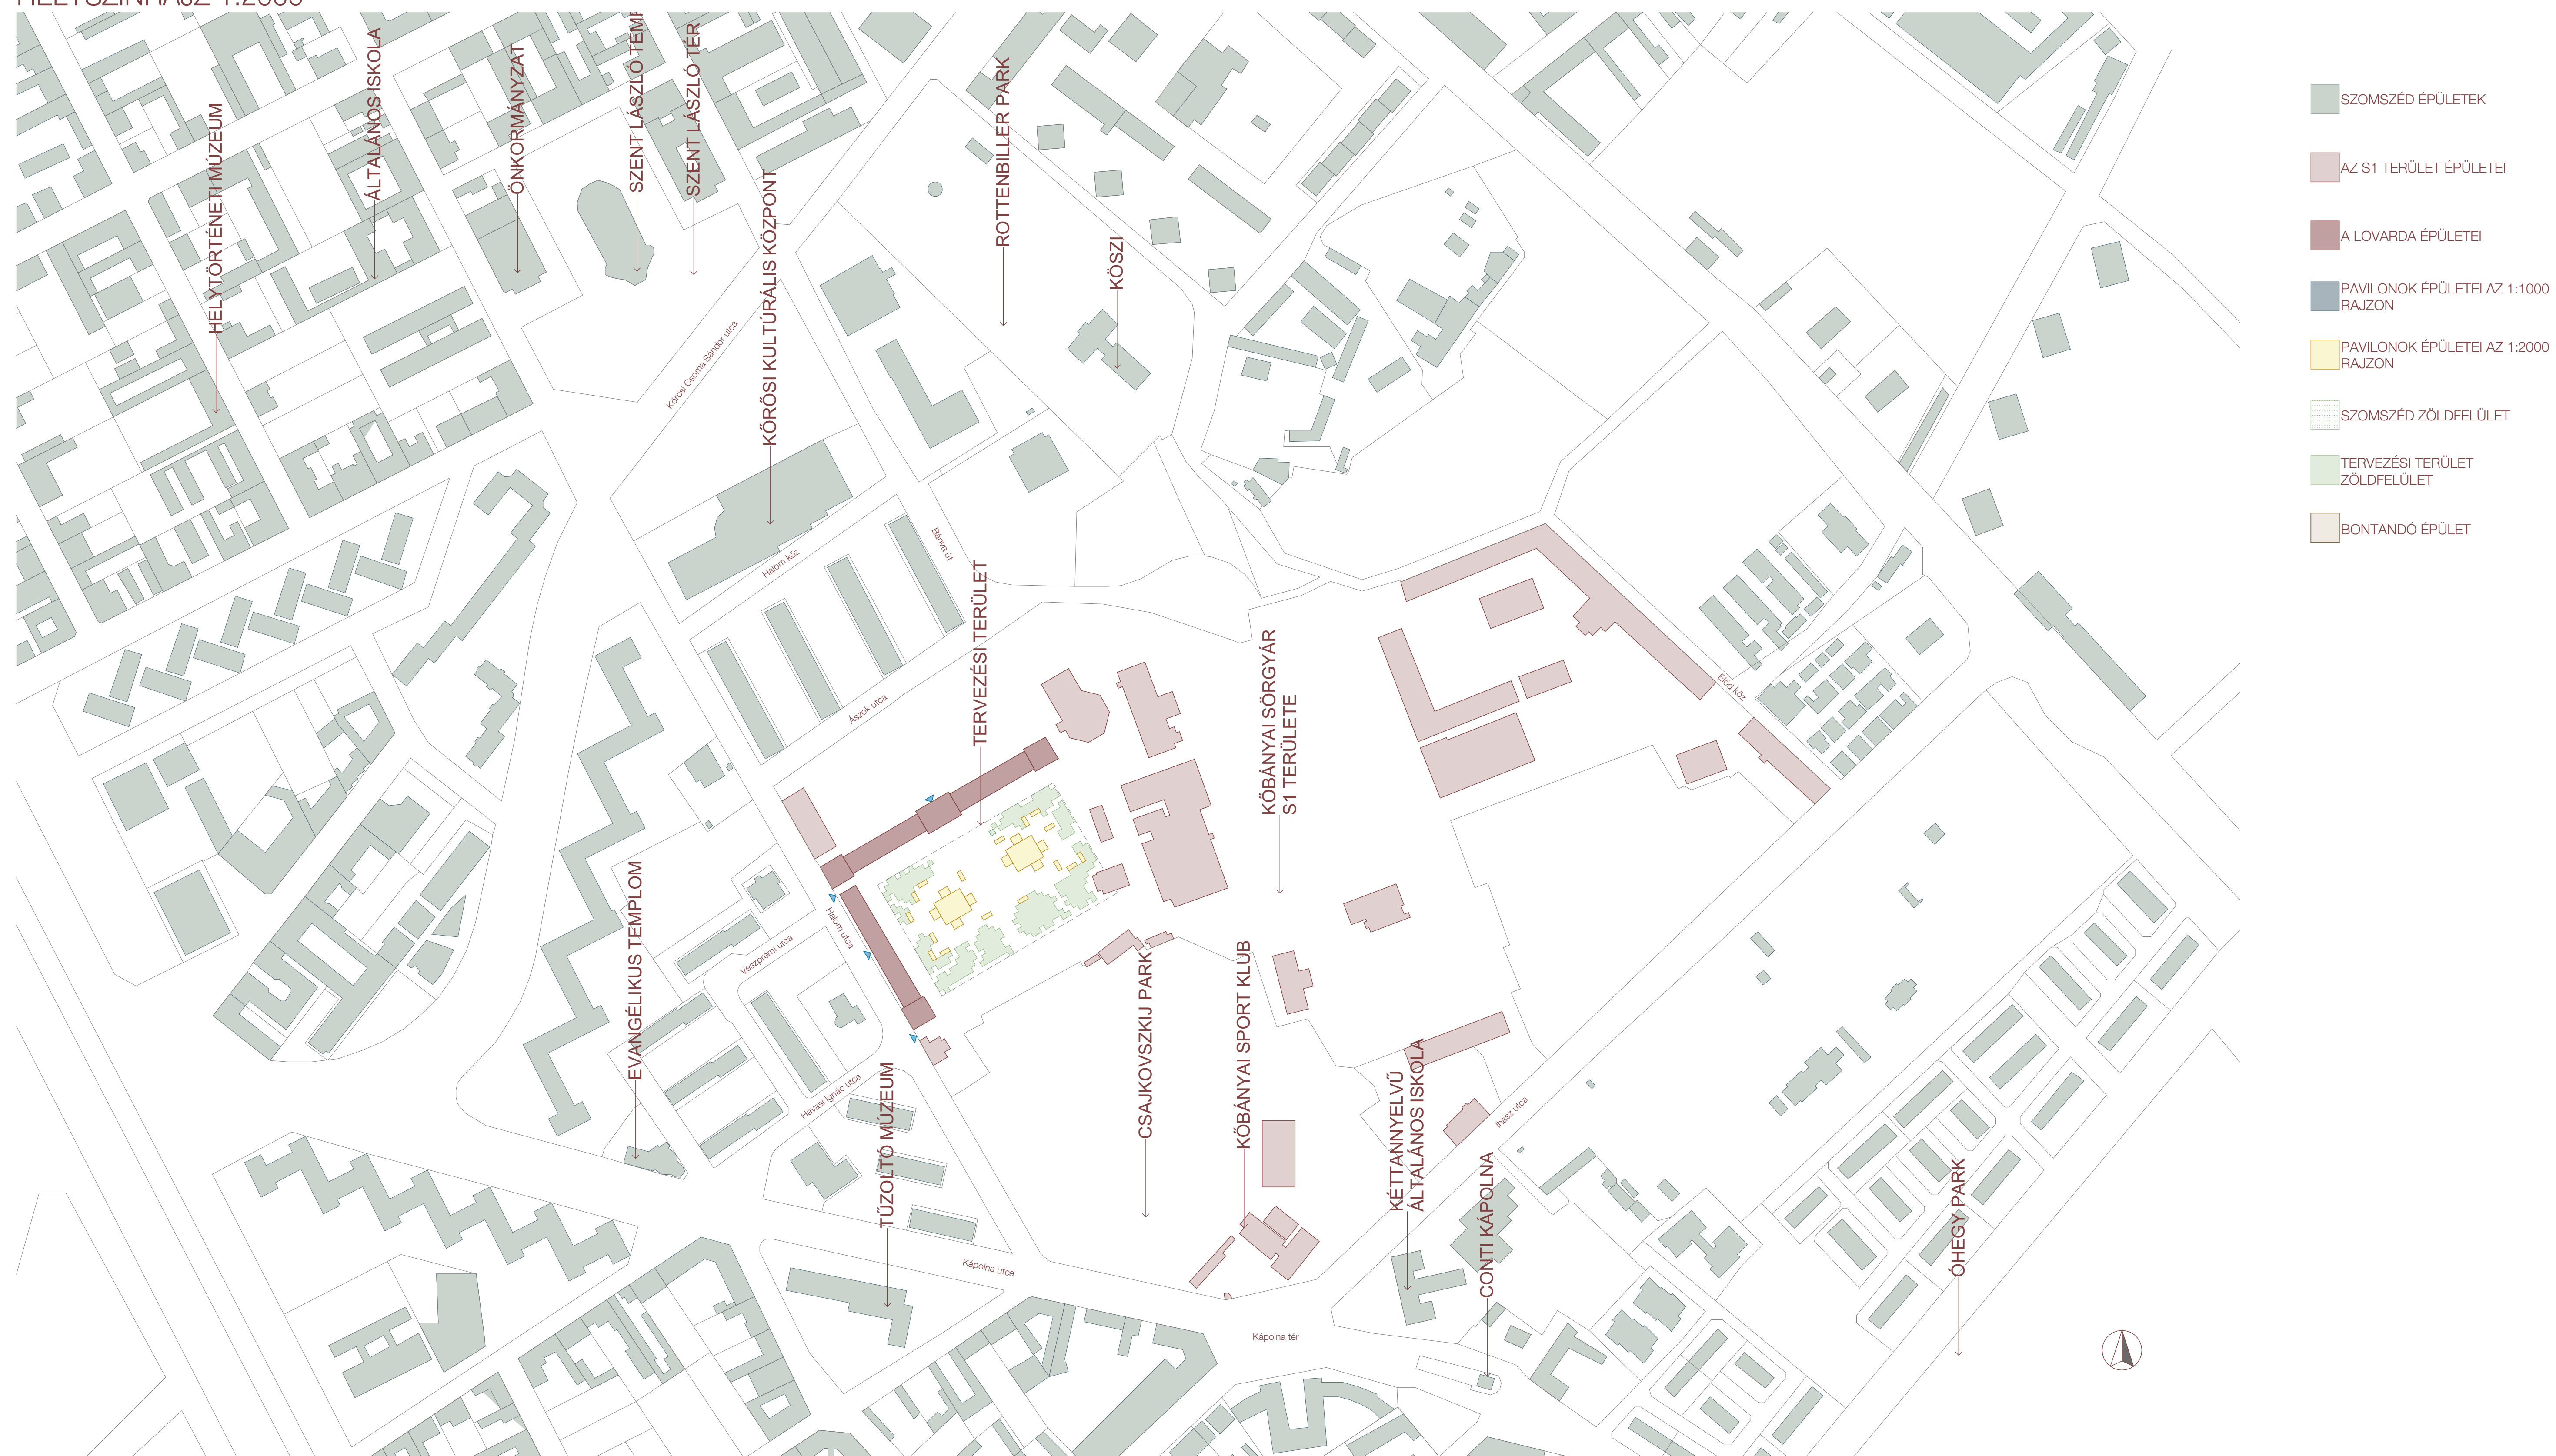

KŐBÁNYAI PIAC ÉS RENDEZVÉNYTÉR

02 / HELYSZÍNRAJZ

HELYSZÍNRAJZ 1:1000 - 1. ÜTEM

HELYSZÍNRAJZ 1:1000 - 2. ÜTEM

HELYSZÍNRAJZ 1:2000

KŐBÁNYAI PIAC ÉS RENDEZVÉNYTÉR

03 / KONCEPCIÓ, TÉRHASZNÁLAT

HÉTKÖZ NAP DÉLELŐTT