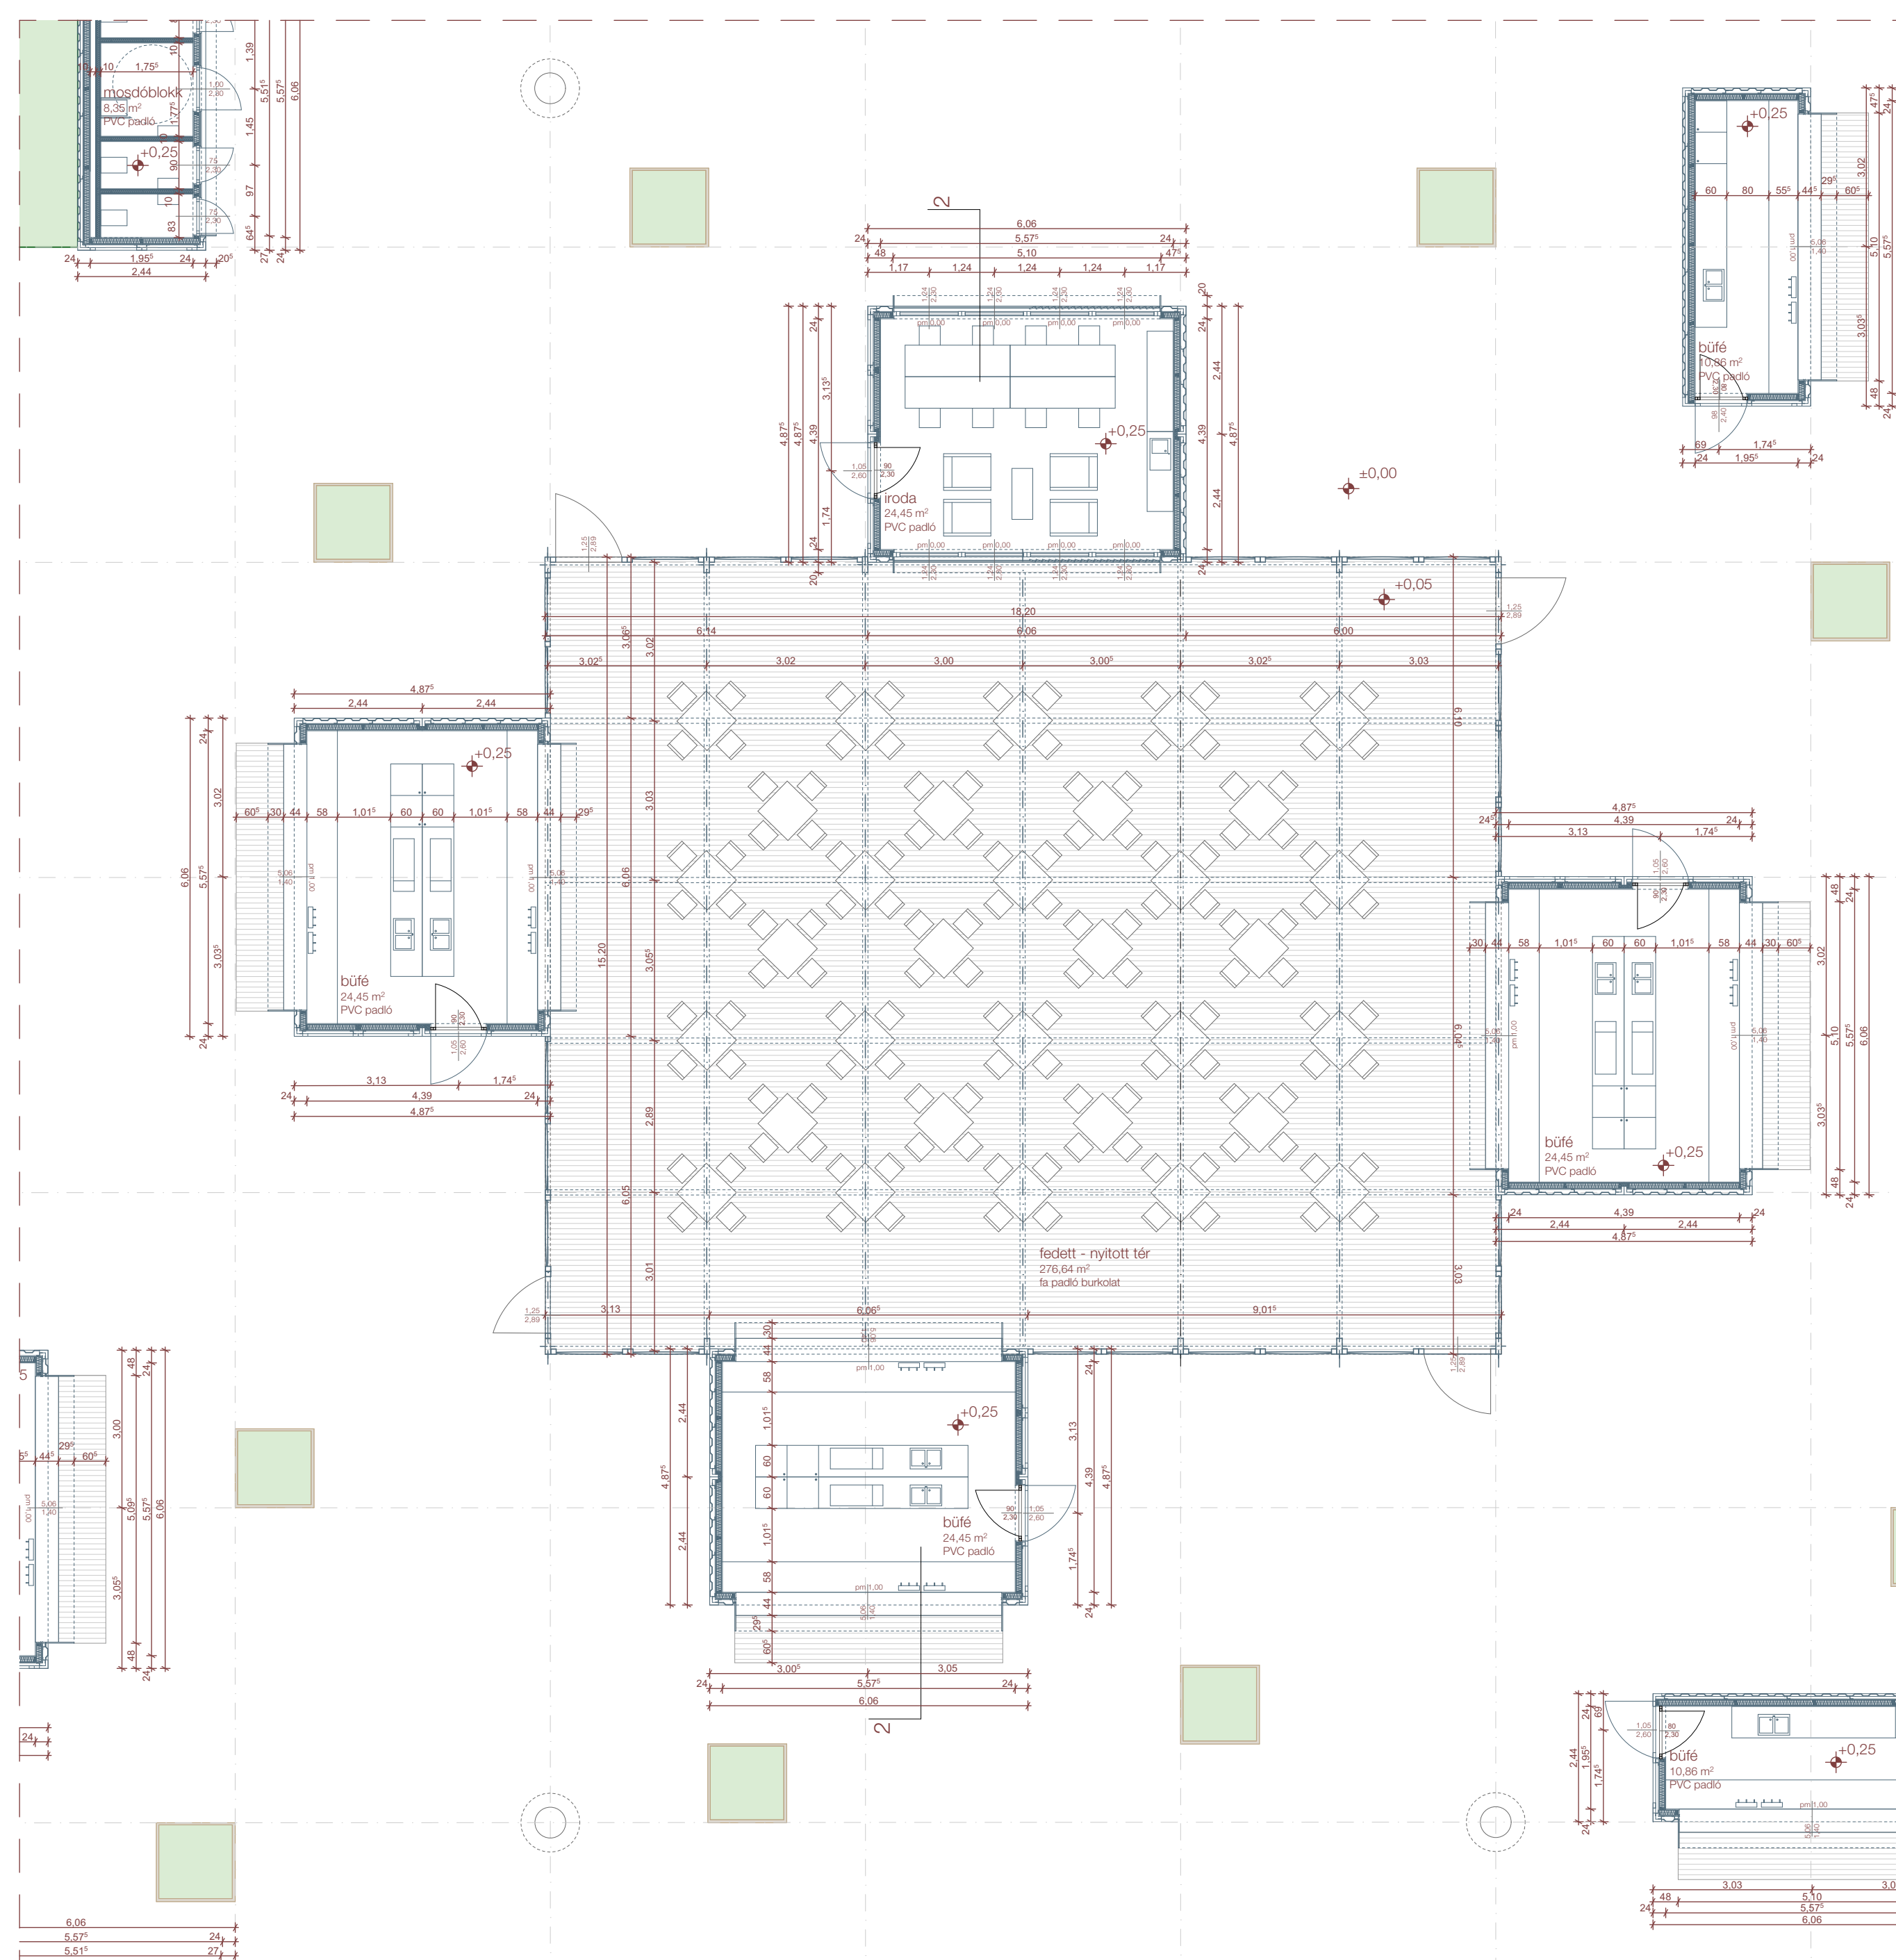

KŐBÁNYAI PIAC ÉS RENDEZVÉNYTÉR

01 / SPECIALIZÁCIÓS MUNKARÉSZ

HELYSZÍN ELEMZŐ RAJZ - 1:2000

- SZOMSZÉD ÉPÜLETEK
- AZ S1 TERÜLET ÉPÜLETEI
- FONTOSABB KÖZÖSSÉGI ÉS KULTURÁLIS INTÉZMÉNYEK
- AZ S1 TERÜLET MEGNYITÁSAI, FŐ TENGELEK
- A TERVEZÉSI TERÜLET MEGNYITÁSAI, KULTURÁLIS/ KÖZÖSSÉGI TENGELEK
- MEGLÉVŐ KÖZPARKOK
- ZÖLDFOLYÓSÓ KITERJESZTÉSE
- TERVEZETT PAVILONOK
- TERVEZETT ZÖLDFELÜLET

KŐBÁNYAI PIAC ÉS RENDEZVÉNYTÉR

02 / HELYSZÍNRAJZ

HELYSZÍNRAJZ 1:1000 - 1. ÜTEM

HELYSZÍNRAJZ 1:1000 - 2. ÜTEM

HELYSZÍNRAJZ 1:2000

KŐBÁNYAI PIAC ÉS RENDEZVÉNYTÉR

03 / KONCEPCIÓ, TÉRHASZNÁLAT

HÉTKÖZ NAP DÉLELŐTT

04 / ALAPRAJZ, SZERKEZET

NYÁRI ALAPRAJZ - 1:333

NYÁRI ALAPRAJZ - 1:100

TÉLI ALAPRAJZ - 1:100

1:500 NÉZETEK

1:100 NÉZETEK