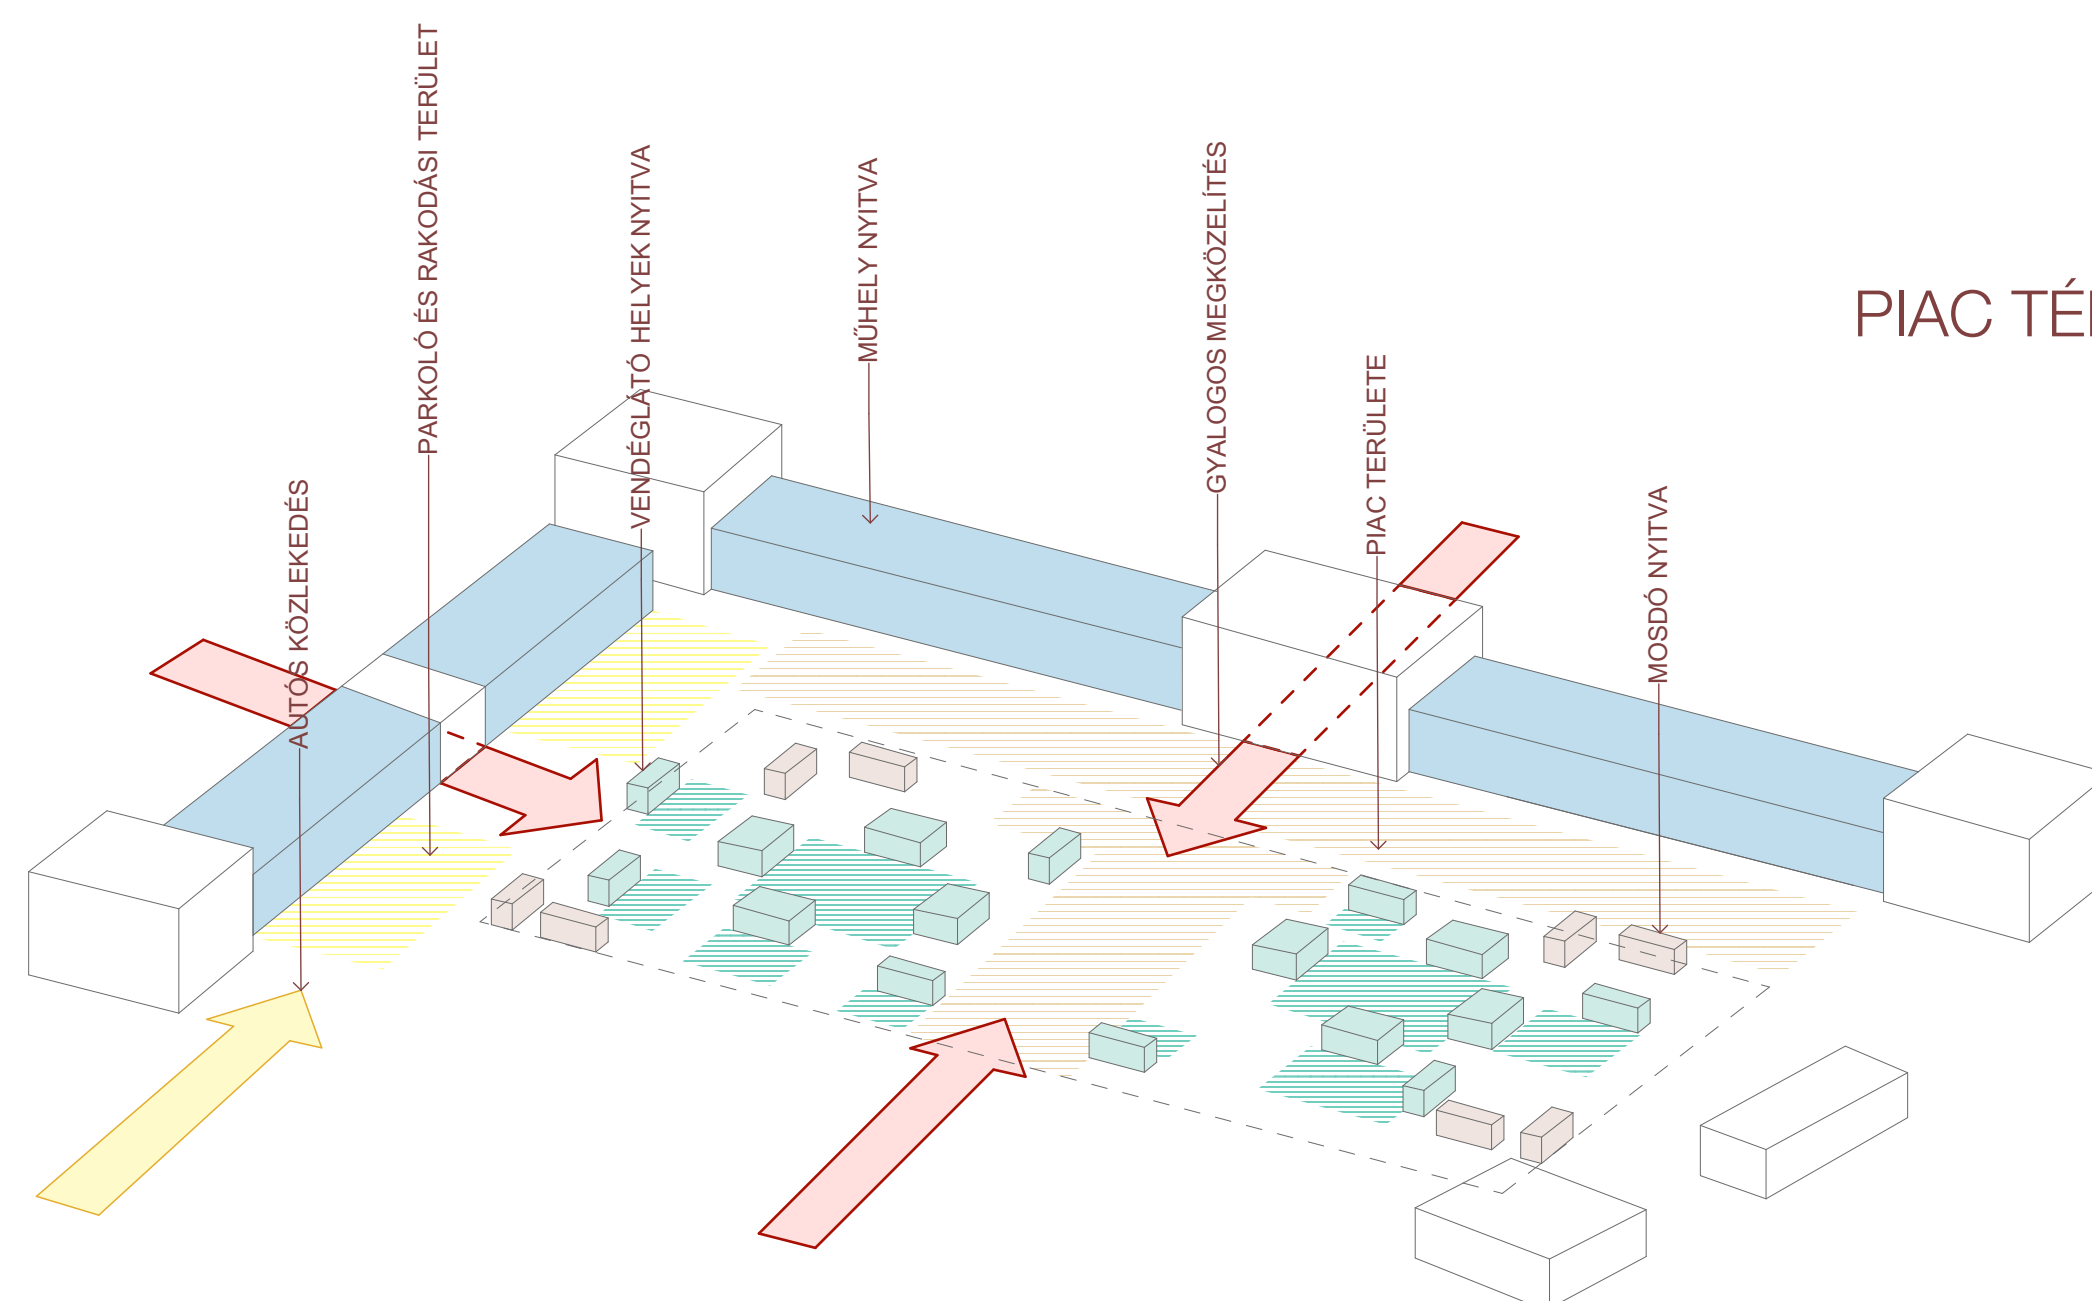

KŐBÁNYAI PIAC ÉS RENDEZVÉNYTÉR

01 / SPECIALIZÁCIÓS MUNKARÉSZ

HELYSZÍN ELEMZŐ RAJZ - 1:2000

- SZOMSZÉD ÉPÜLETEK
- AZ S1 TERÜLET ÉPÜLETEI
- FONTOSABB KÖZÖSSÉGI ÉS KULTURÁLIS INTÉZMÉNYEK
- AZ S1 TERÜLET MEGNYITÁSAI, FŐ TENGELEK
- A TERVEZÉSI TERÜLET MEGNYITÁSAI, KULTURÁLIS/ KÖZÖSSÉGI TENGELEK
- MEGLÉVŐ KÖZPARKOK
- ZÖLDFOLYÓSÓ KITERJESZTÉSE
- TERVEZETT PAVILONOK
- TERVEZETT ZÖLDFELÜLET

KŐBÁNYAI PIAC ÉS RENDEZVÉNYTÉR

02 / HELYSZÍNRAJZ

HELYSZÍNRAJZ 1:1000 - 1. ÜTEM

HELYSZÍNRAJZ 1:1000 - 2. ÜTEM

HELYSZÍNRAJZ 1:2000

KŐBÁNYAI PIAC ÉS RENDEZVÉNYTÉR

03 / KONCEPCIÓ, TÉRHASZNÁLAT

HÉTKÖZ NAP DÉLELŐTT

KONCERT TÉRHASZNÁLAT

HÉTKÖZ NAP DÉLELŐTT

KONCERT TÉRHASZNÁLAT

HÉTKÖZ NAP ESTE

PIAC TÉRHASZNÁLAT

HÉTKÖZ NAP ESTE

PIAC TÉRHASZNÁLAT

KŐBÁNYAI PIAC ÉS RENDEZVÉNYTÉR

04 / ALAPRAJZ, SZERKEZET

NYÁRI ALAPRAJZ - 1:333

NYÁRI ALAPRAJZ - 1:100

TÉLI ALAPRAJZ - 1:100

1:500 NÉZETEK

1:100 NÉZETEK