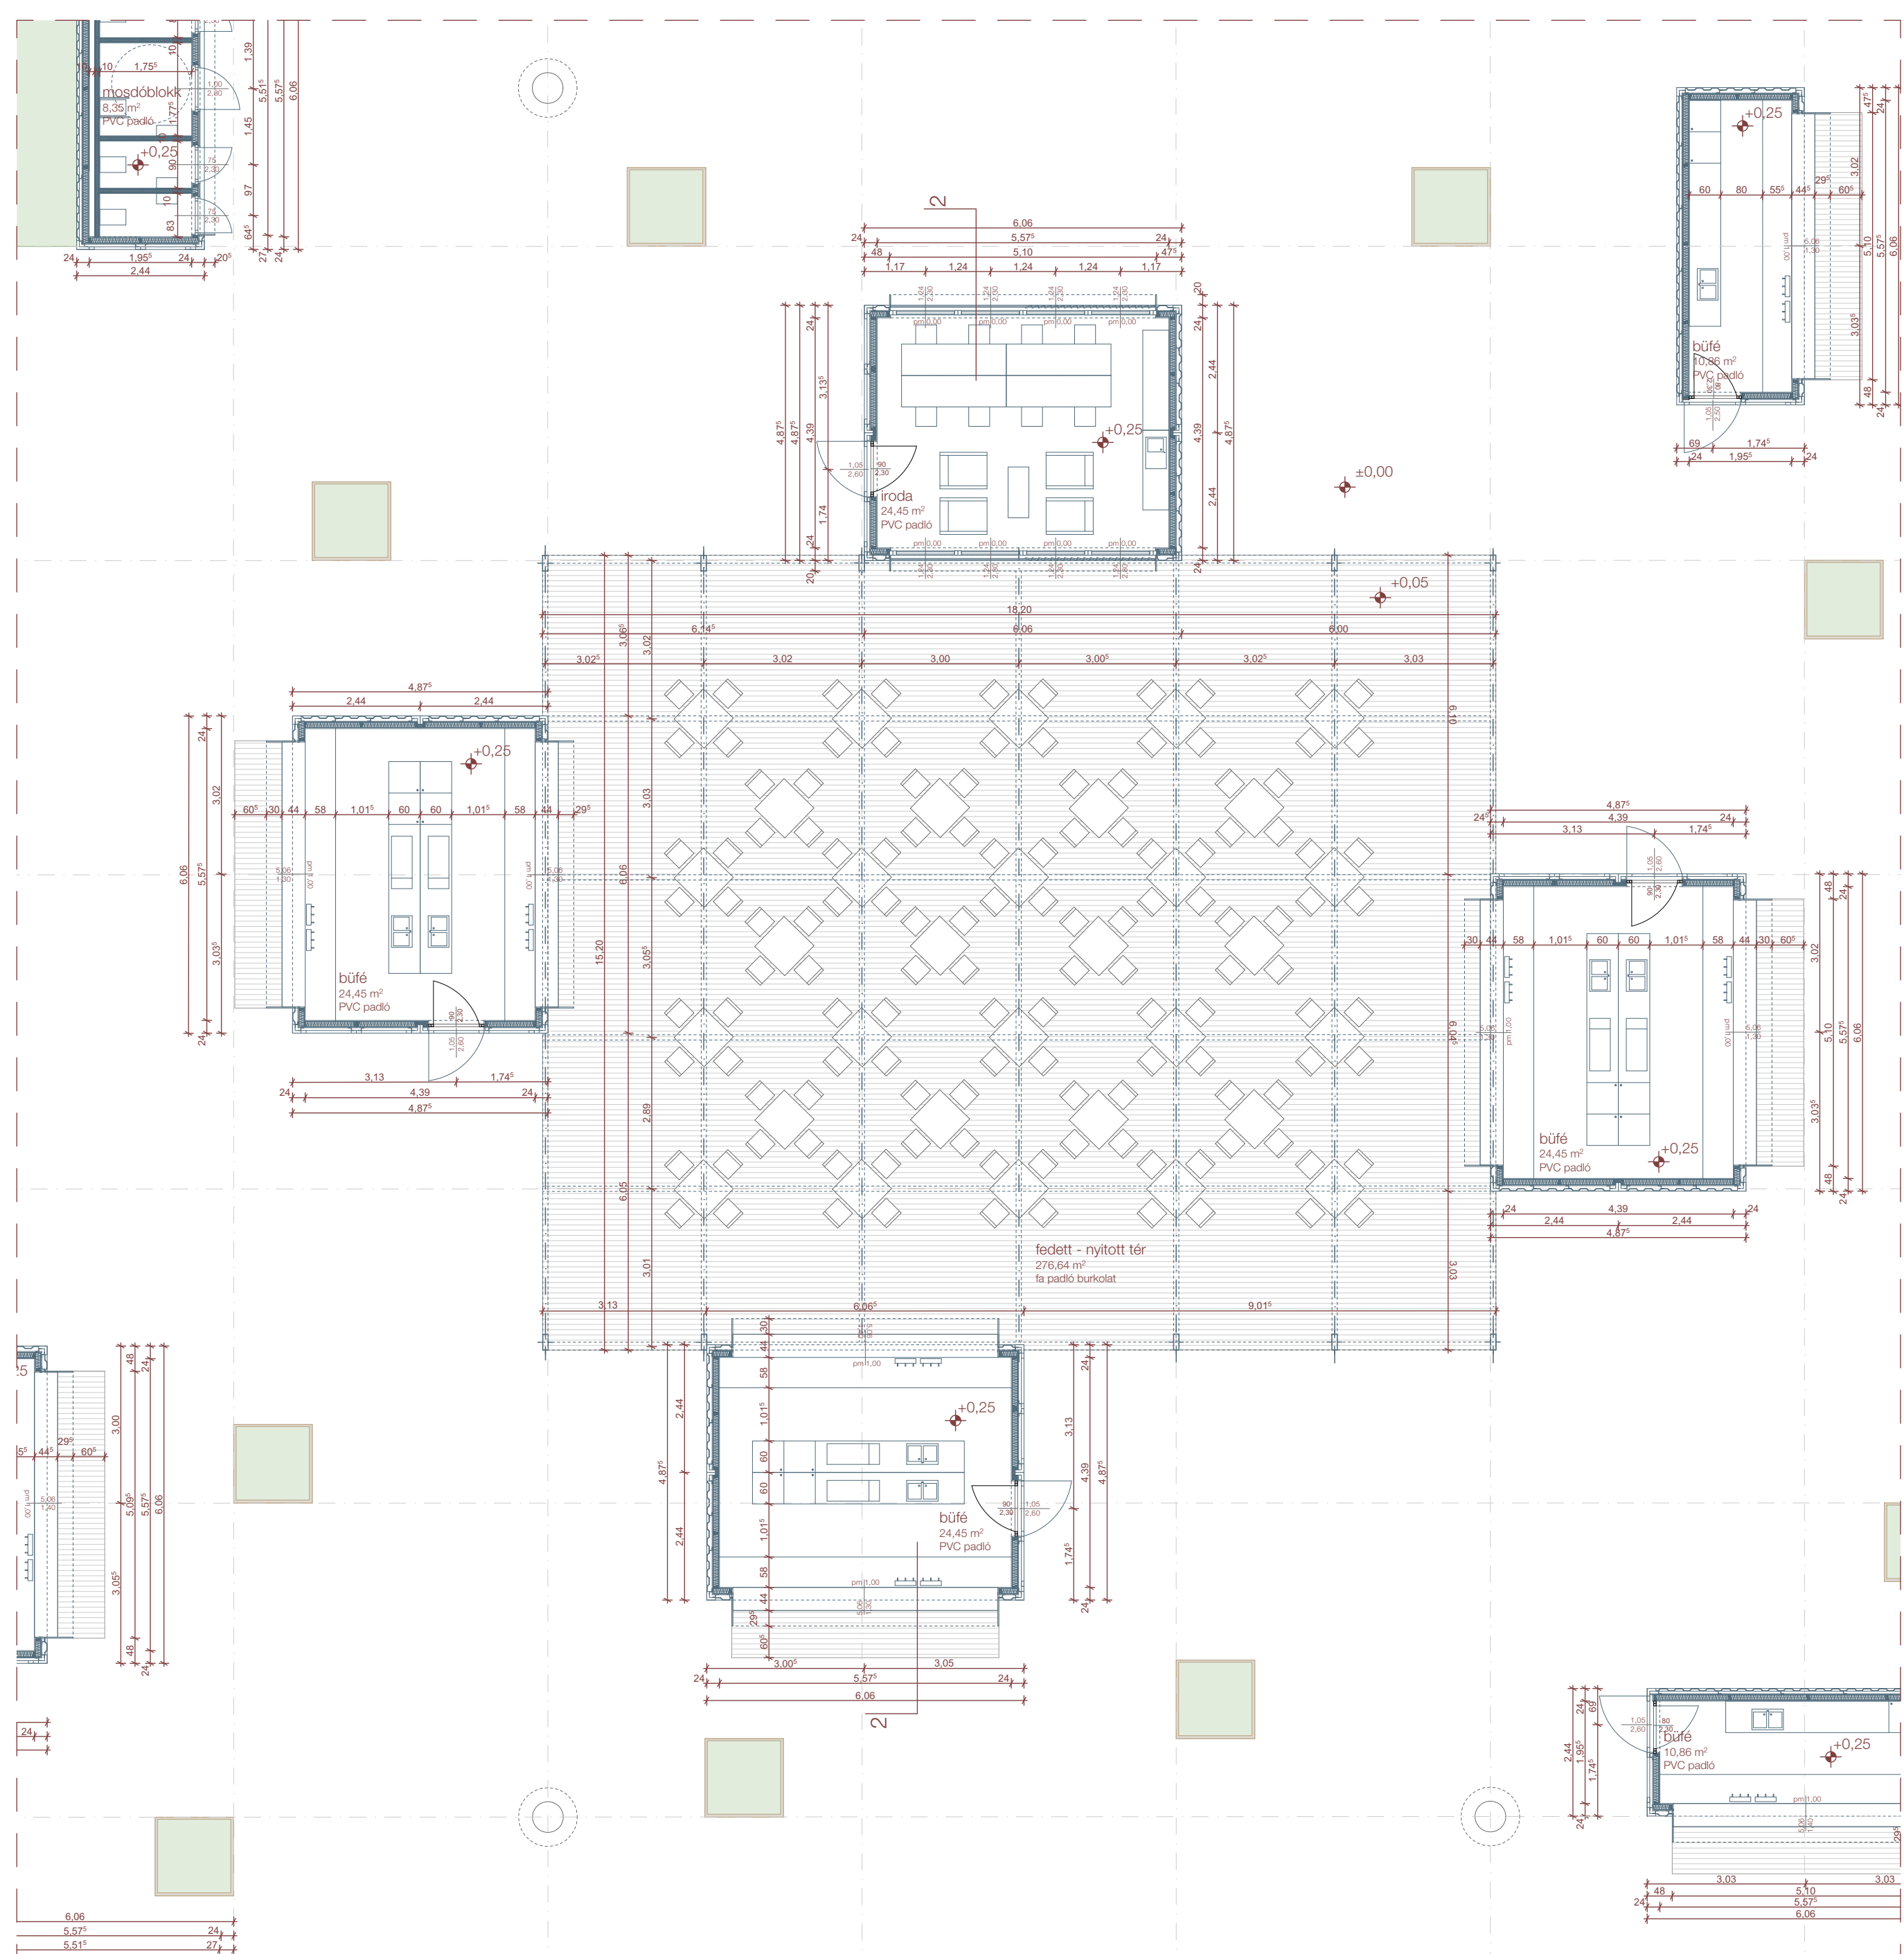

KŐBÁNYAI PIAC ÉS RENDEZVÉNYTÉR

01 / SPECIALIZÁCIÓS MUNKARÉSZ

HELYSZÍN ELEMZŐ RAJZ - 1:2000

- SZOMSZÉD ÉPÜLETEK
- AZ S1 TERÜLET ÉPÜLETEI
- FONTOSABB KÖZÖSSÉGI ÉS KULTURÁLIS INTÉZMÉNYEK
- AZ S1 TERÜLET MEGNYITÁSAI, FŐ TENGELEK
- A TERVEZÉSI TERÜLET MEGNYITÁSAI, KULTURÁLIS/ KÖZÖSSÉGI TENGELEK
- MEGLÉVŐ KÖZPARKOK
- ZÖLDFOLYÓSÓ KITERJESZTÉSE
- TERVEZETT PAVILONOK
- TERVEZETT ZÖLDFELÜLET

KŐBÁNYAI PIAC ÉS RENDEZVÉNYTÉR

02 / HELYSZÍNRAJZ

HELYSZÍNRAJZ 1:1000 - 1. ÜTEM

HELYSZÍNRAJZ 1:1000 - 2. ÜTEM

HELYSZÍNRAJZ 1:2000

KŐBÁNYAI PIAC ÉS RENDEZVÉNYTÉR

03 / KONCEPCIÓ, TÉRHASZNÁLAT

HÉTKÖZ NAP DÉLELŐTT

04 / ALAPRAJZ, SZERKEZET

NYÁRI ALAPRAJZ - 1:333

NYÁRI ALAPRAJZ - 1:100

TÉLI ALAPRAJZ - 1:100

1:500 NÉZETEK

1:100 NÉZETEK