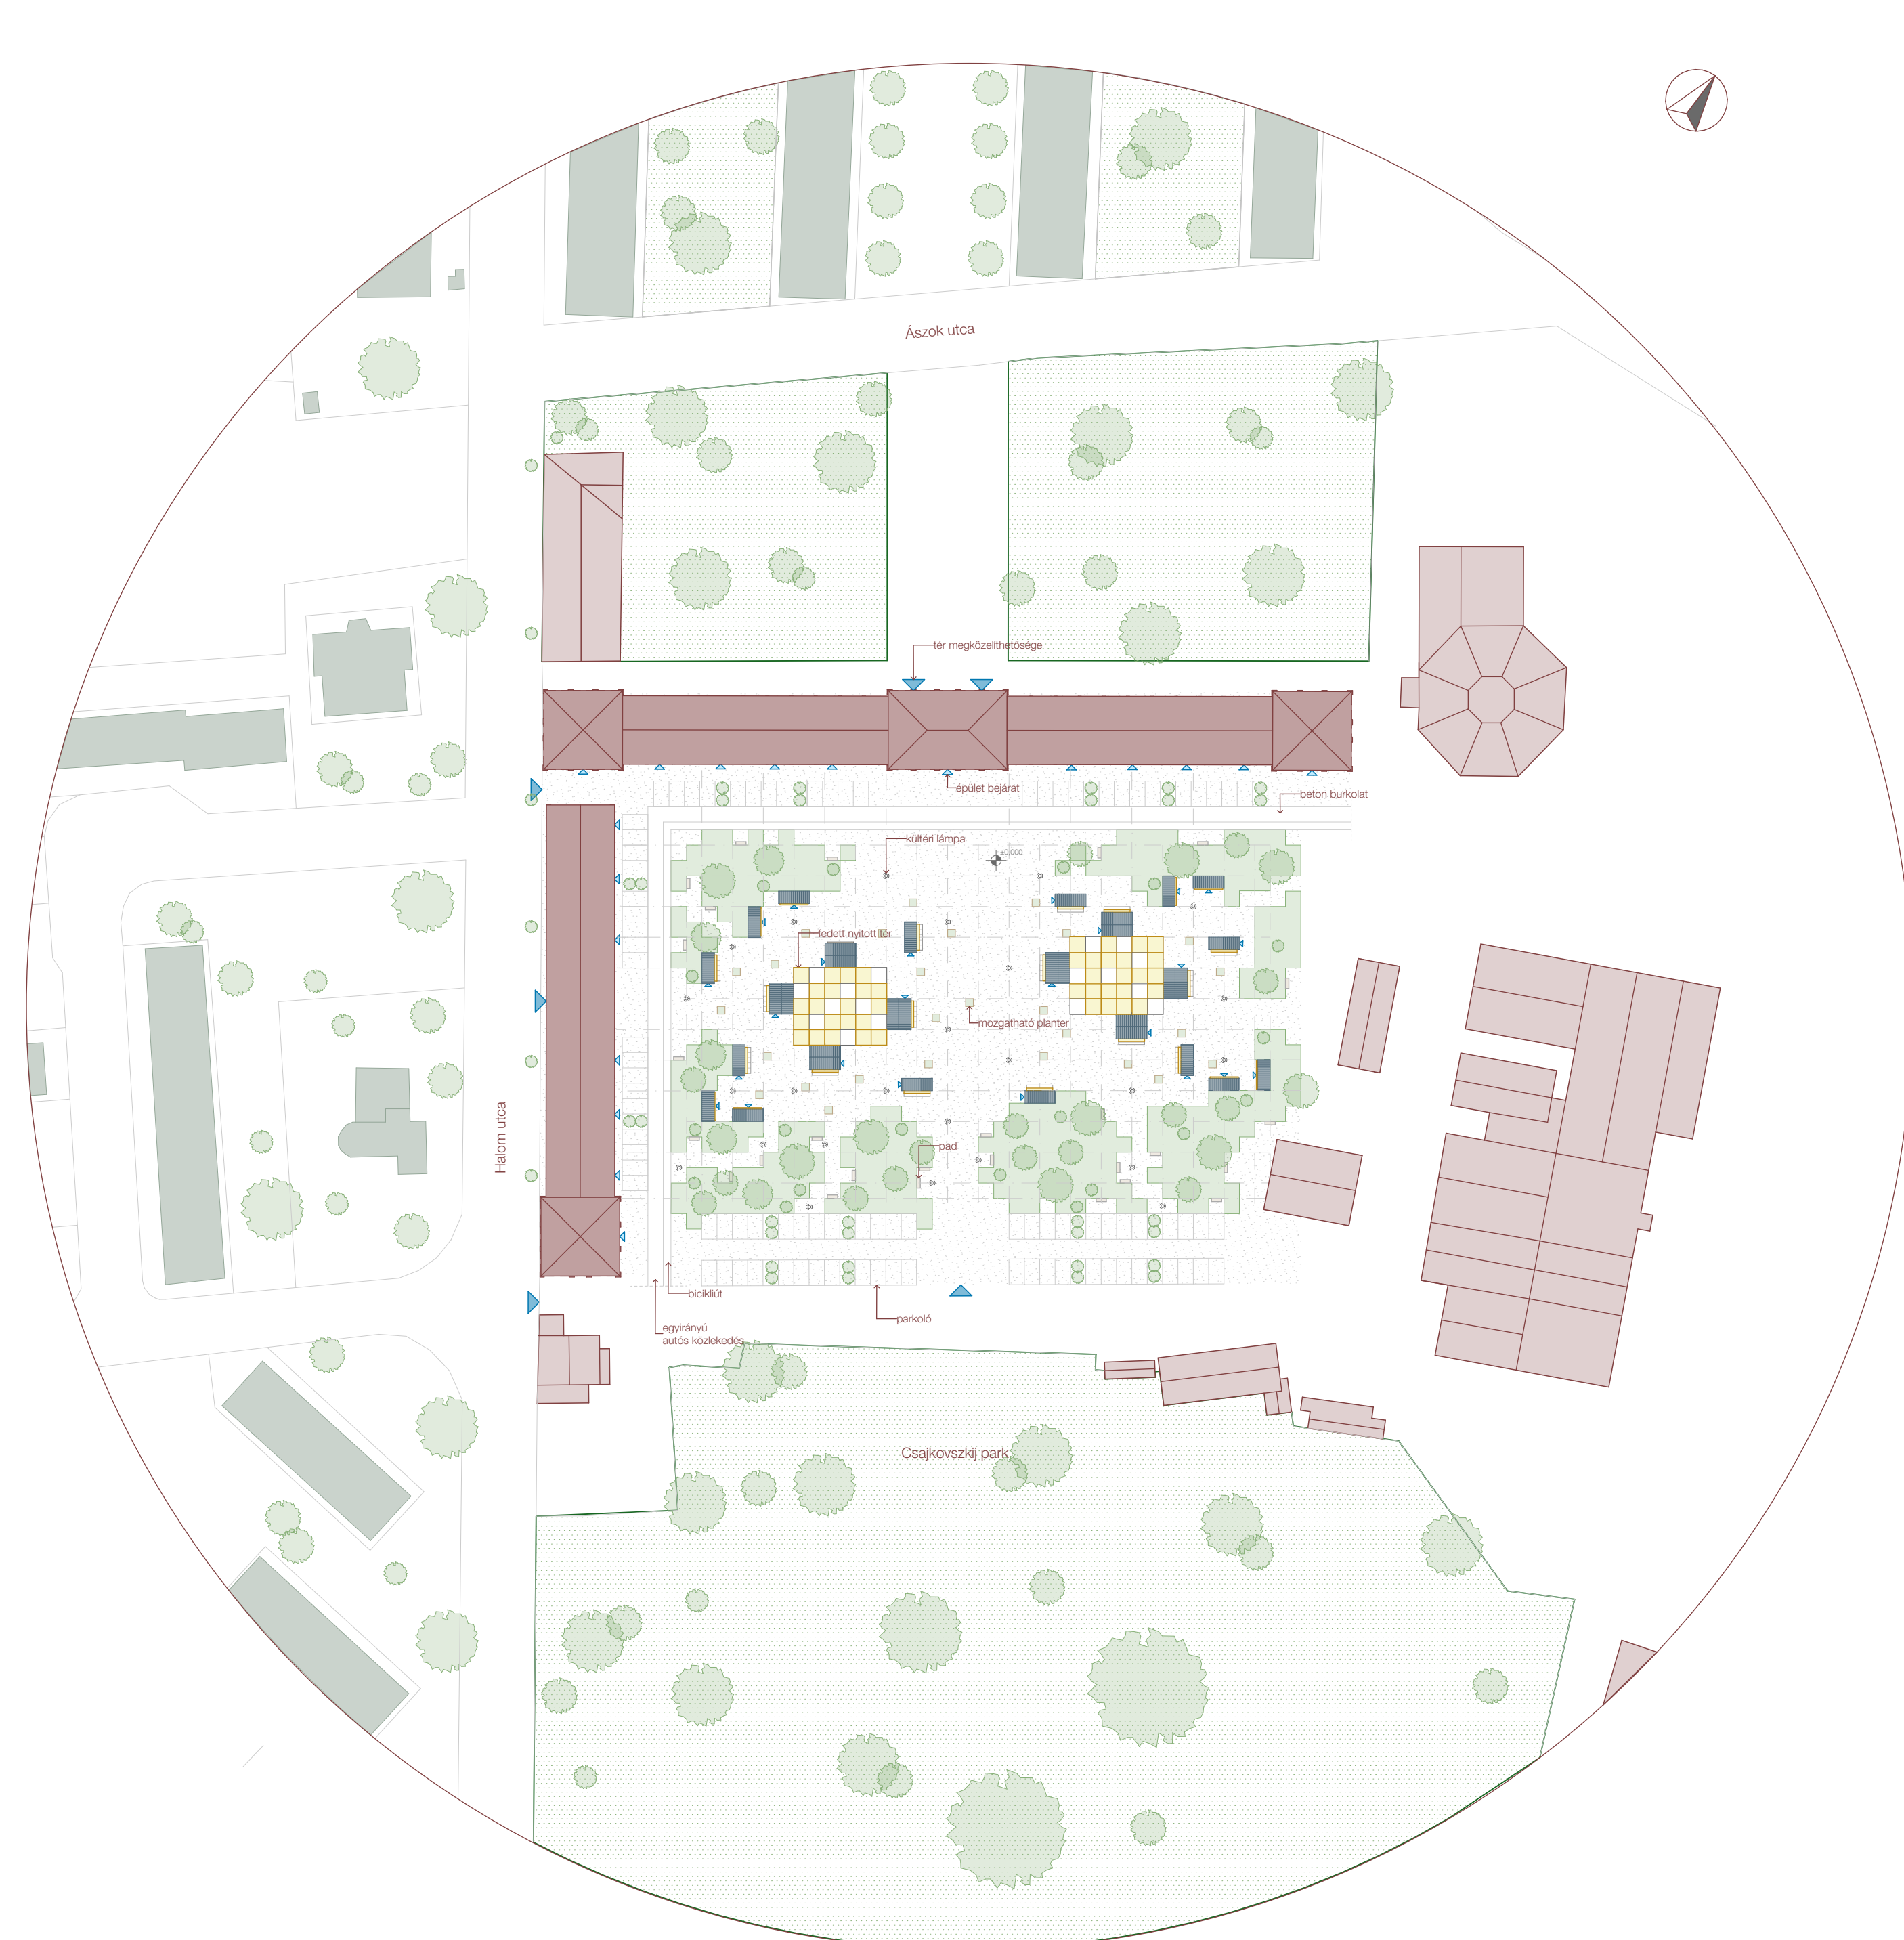

KŐBÁNYAI PIAC ÉS RENDEZVÉNYTÉR

01 / SPECIALIZÁCIÓS MUNKARÉSZ

HELYSZÍN ELEMZŐ RAJZ - 1:2000

- SZOMSZÉD ÉPÜLETEK
- AZ S1 TERÜLET ÉPÜLETEI
- FONTOSABB KÖZÖSSÉGI ÉS KULTURÁLIS INTÉZMÉNYEK
- AZ S1 TERÜLET MEGNYITÁSAI, FŐ TENGELEK
- A TERVEZÉSI TERÜLET MEGNYITÁSAI, KULTURÁLIS/ KÖZÖSSÉGI TENGELEK
- MEGLÉVŐ KÖZPARKOK
- ZÖLDFOLYÓSÓ KITERJESZTÉSE
- TERVEZETT PAVILONOK
- TERVEZETT ZÖLDFELÜLET

HELYSZÍN ELEMZŐ RAJZ - 1:10000

UTCAKÉPEK - 1:500

MEGLÉVŐ ÉSZAK-MYUGATI HOMLOKZATOK

TERVEZETT ÉSZAK-NYUGATI HOMLOKZAT

MEGLÉVŐ DÉL-NYUGATI HOMLOKZATOK

TERVEZETT DÉL-NYUGATI HOMLOKZAT

KÖZPARKOK, KÖZÖSSÉGI ÉS KULTURÁLIS INTÉZMÉNYEK

KŐBÁNYAI PIAC ÉS RENDEZVÉNYTÉR

02 / HELYSZÍNRAJZ

HELYSZÍNRAJZ 1:1000 - 1. ÜTEM

HELYSZÍNRAJZ 1:1000 - 2. ÜTEM

HELYSZÍNRAJZ 1:2000

KŐBÁNYAI PIAC ÉS RENDEZVÉNYTÉR

03 / KONCEPCIÓ, TÉRHASZNÁLAT

HÉTKÖZ NAP DÉLELŐTT

KONCERT TÉRHASZNÁLAT

HÉTKÖZ NAP DÉLELŐTT

KONCERT TÉRHASZNÁLAT

HÉTKÖZ NAP ESTE

PIAC TÉRHASZNÁLAT

HÉTKÖZ NAP ESTE

PIAC TÉRHASZNÁLAT

KŐBÁNYAI PIAC ÉS RENDEZVÉNYTÉR