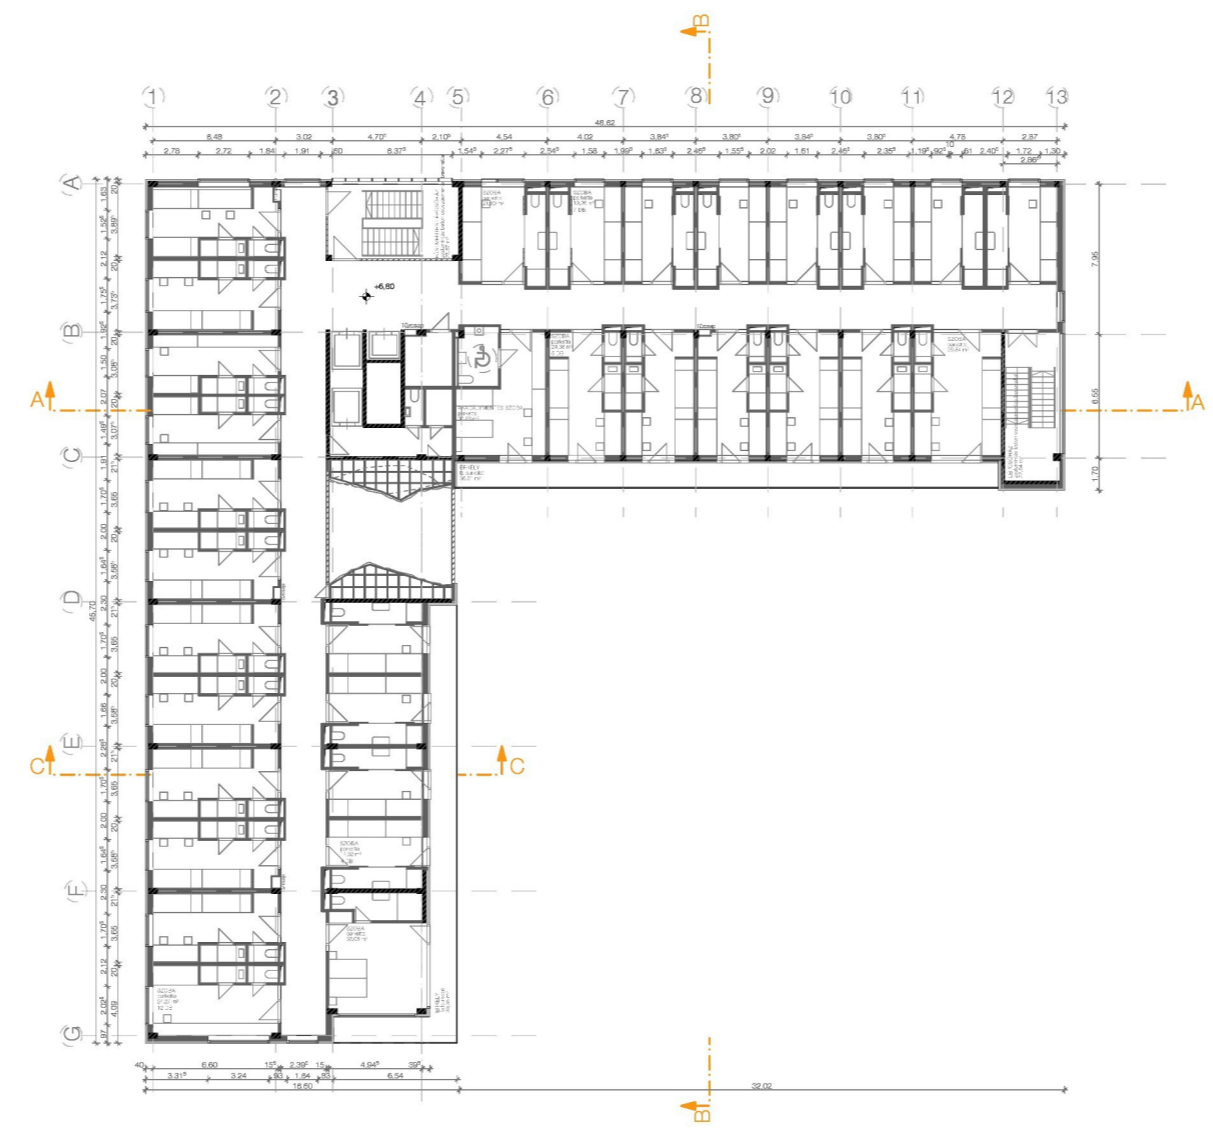

Első emeleti alaprajz
m = 1 : 200

Általános emeleti alaprajz
m = 1 : 200

Legfelső emeleti alaprajz
m = 1 : 200

északi homlokzat
m = 1: 100
Quartier - Neufeld
Baróthy Laura
Diplomaterv 2013

déli homlokzat
m = 1: 100
Quartier - Neufeld
Baróthy Laura
Diplomaterv 2013

quartier

+21,11
+20,39

+16,99

+13,59

+10,19

+6,79

+3,39

+0,00

keleti homlokzat
m = 1: 100
Quartier - Neufeld
Baróthy Laura
Diplomaterv 2013

±21,11

±17,00

±13,60

±10,20

±6,80

±3,40

nyugati homlokzat
m = 1: 100
Quartier - Neufeld
Baróthy Laura
Diplomaterv 2013