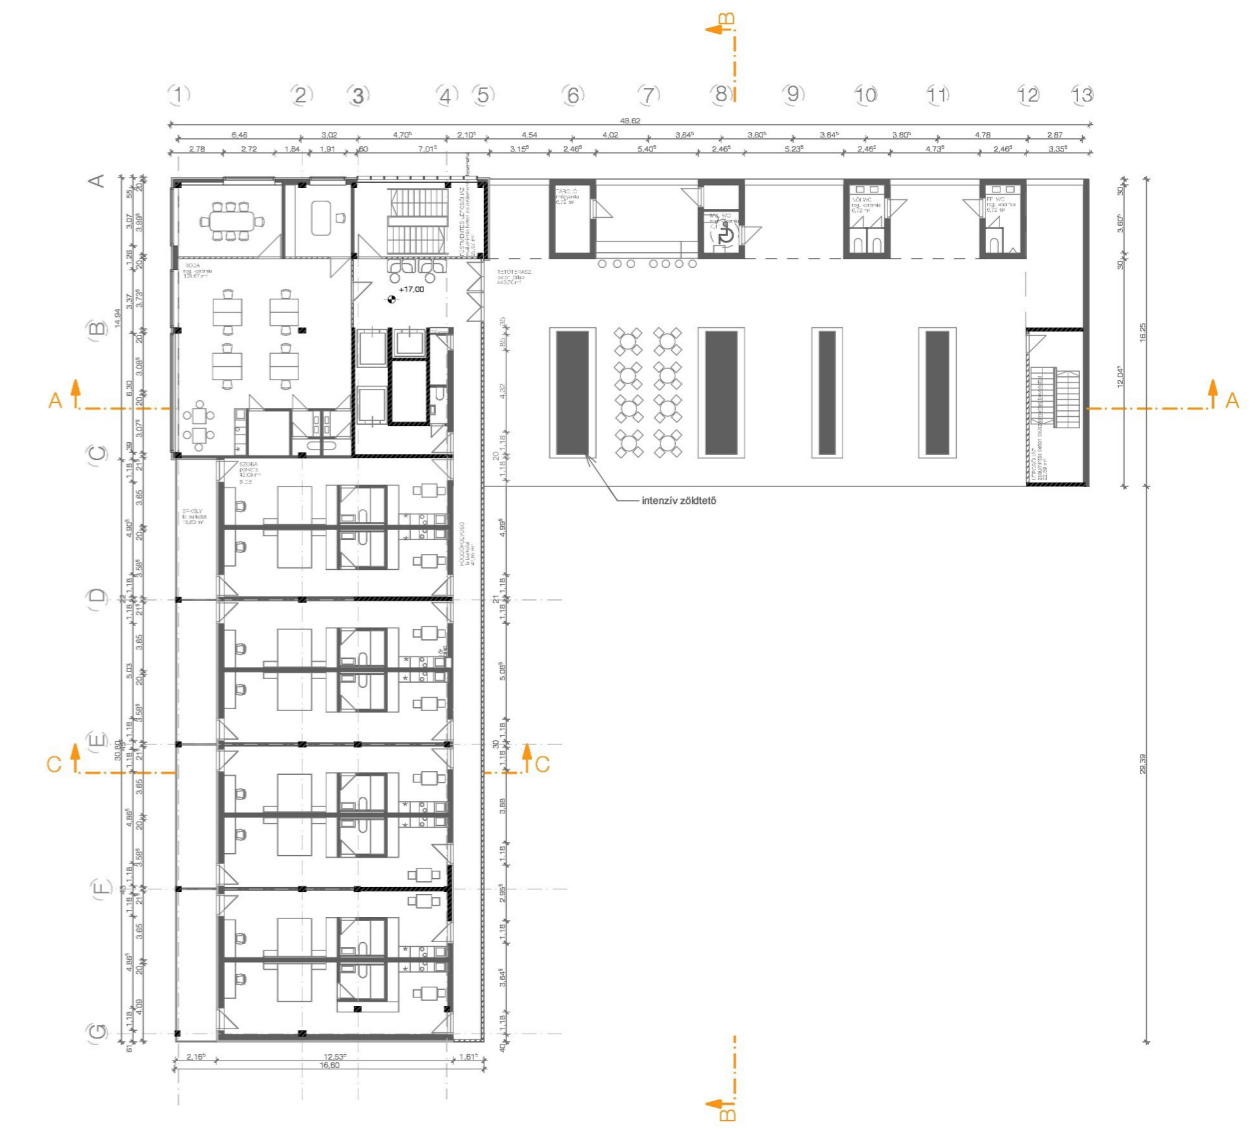

Első emeleti alaprajz
m = 1 : 200

Általános emeleti alaprajz
m = 1 : 200

Legfelső emeleti alaprajz
m = 1 : 200

északi homlokzat
m = 1: 100
Quartier - Neufeld
Baróthy Laura
Diplomaterv 2013

déli homlokzat
m = 1: 100
Quartier - Neufeld
Baróthy Laura
Diplomaterv 2013

quartier

+21,11
+20,39

+16,99

+13,59

+10,19

+6,79

+3,39

+0,00

keleti homlokzat
m = 1: 100
Quartier - Neufeld
Baróthy Laura
Diplomaterv 2013

±21,11

±17,00

±13,60

±10,20

±6,80

±3,40

nyugati homlokzat
m = 1: 100
Quartier - Neufeld
Baróthy Laura
Diplomaterv 2013