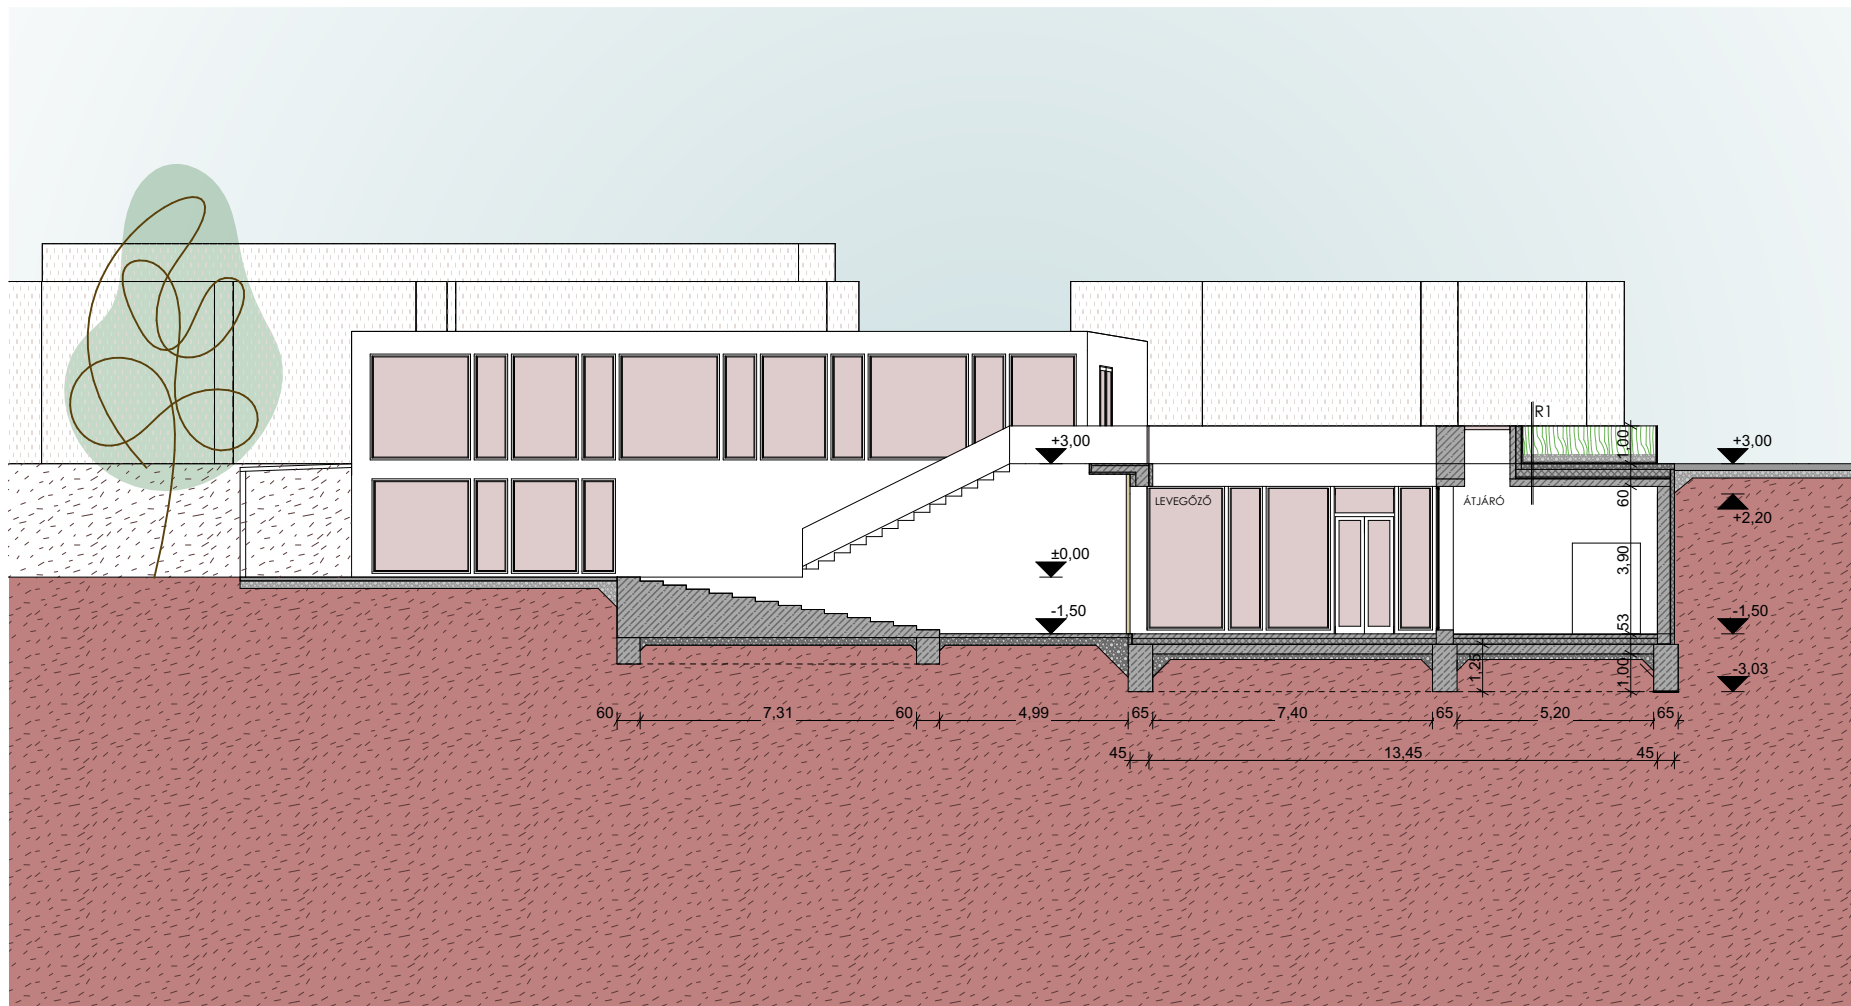

TERVEZÉSI PROGRAM és ELŐKÉPEK

1. Rendezvényközpont, klubhelyiség – egy természetközeli „menedék” jellegű épület, ahol beltéri és kültéri rendezvények is tarthatóak. Időszakos használat az elképzelés.

2. Látványkonyha, kávézó, fogyasztótér - egy épület, ahová az elfáradt sportolók, túrázók leülhetnek egy itallra, vagy éppen a főúton haladók betérhetnek egy ebédre.

14,48

±0,00

±0,00

+3,00

-1,50

+4,00

+3,00

PARK FELŐLI HOMLOKZAT