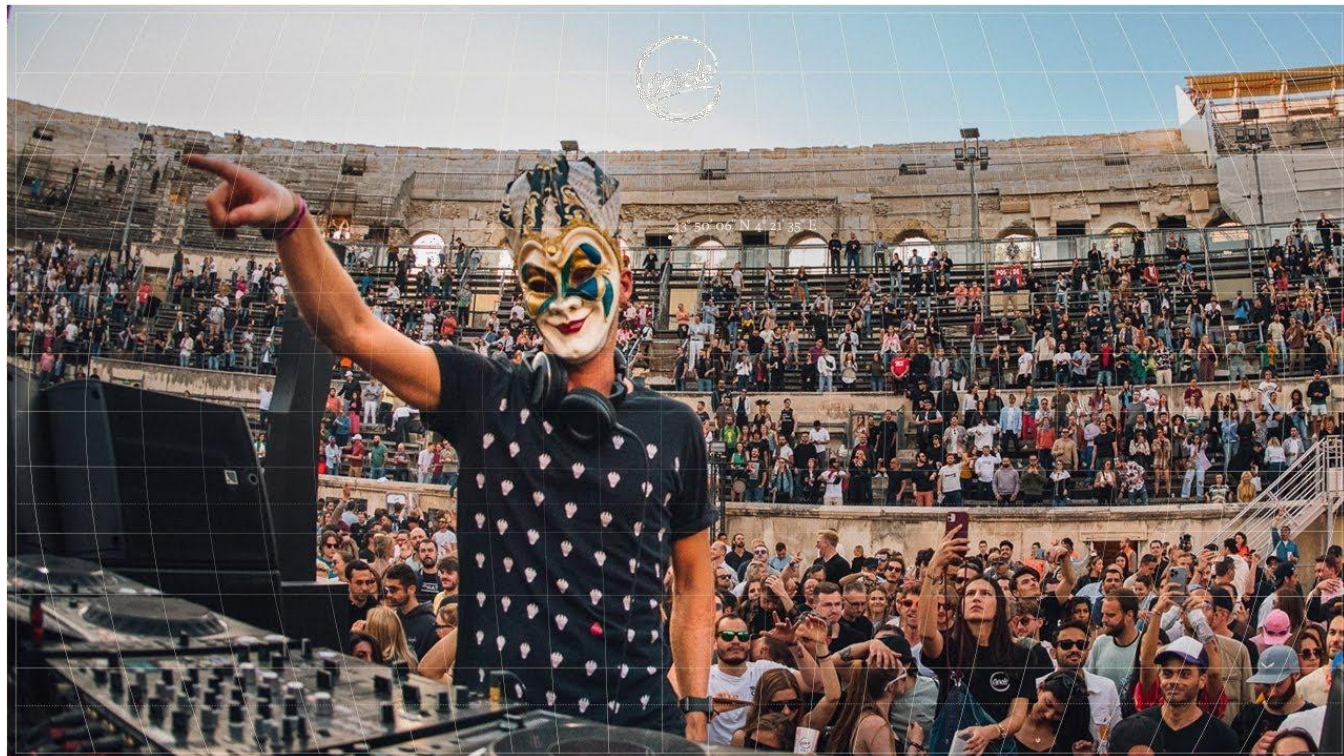

TERVEZÉSI PROGRAM és ELŐKÉPEK

1. Rendezvényközpont, klubhelyiség – egy természetközeli „menedék” jellegű épület, ahol beltéri és kültéri rendezvények is tarthatóak. Időszakos használat az elképzelés.

2. Látványkonyha, kávézó, fogyasztótér - egy épület, ahová az elfáradt sportolók, túrázók leülhetnek egy itallra, vagy éppen a főúton haladók betérhetnek egy ebédre.

1. The circle - rendezvényszervezők, a világ nevezetességeinél bonyolítanak le rendezvényeket