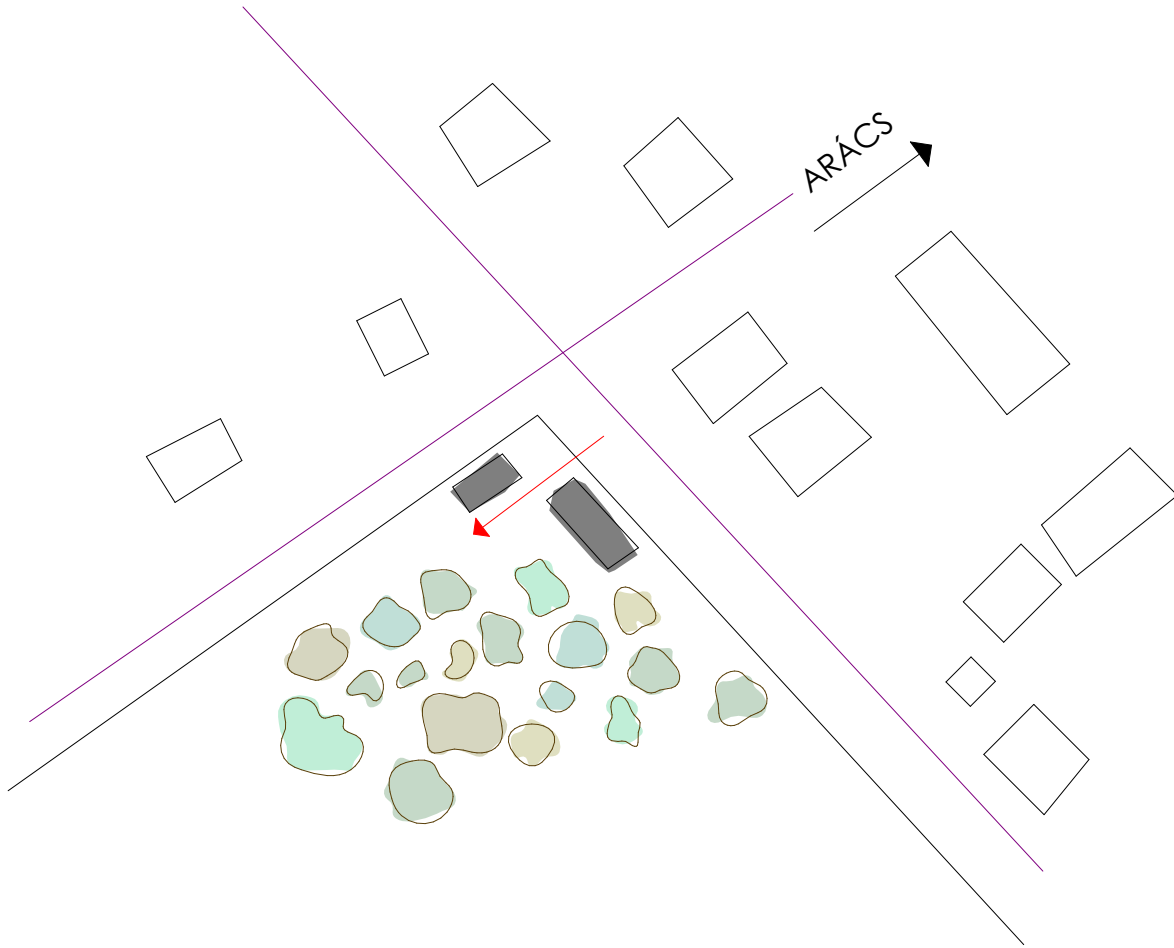

TERVEZÉSI PROGRAM és ELŐKÉPEK

1. Rendezvényközpont, klubhelyiség – egy természetközeli „menedék” jellegű épület, ahol beltéri és kültéri rendezvények is tarthatóak. Időszakos használat az elképzelés.

2. Látványkonyha, kávézó, fogyasztótér - egy épület, ahová az elfáradt sportolók, túrázók leülhetnek egy itallra, vagy éppen a főúton haladók betérhetnek egy ebédre.

1. The circle - rendezvényszervezők, a világ nevezetességeinél bonyolítanak le rendezvényeket

2. Látványkonyha - Westmount, Canada
Ménard Dworkind
architecture & design
2018

TERVEZÉSI PONT

 gyalogos utak a parkon belül

 autós közlekedés

 főútvonal

 tervezési pont

SZINTBELI ELHELYEZÉS

KAPU SZIMBÓLUM

Petőfi Sándor utca

Séta utca

kiszolgálóépület