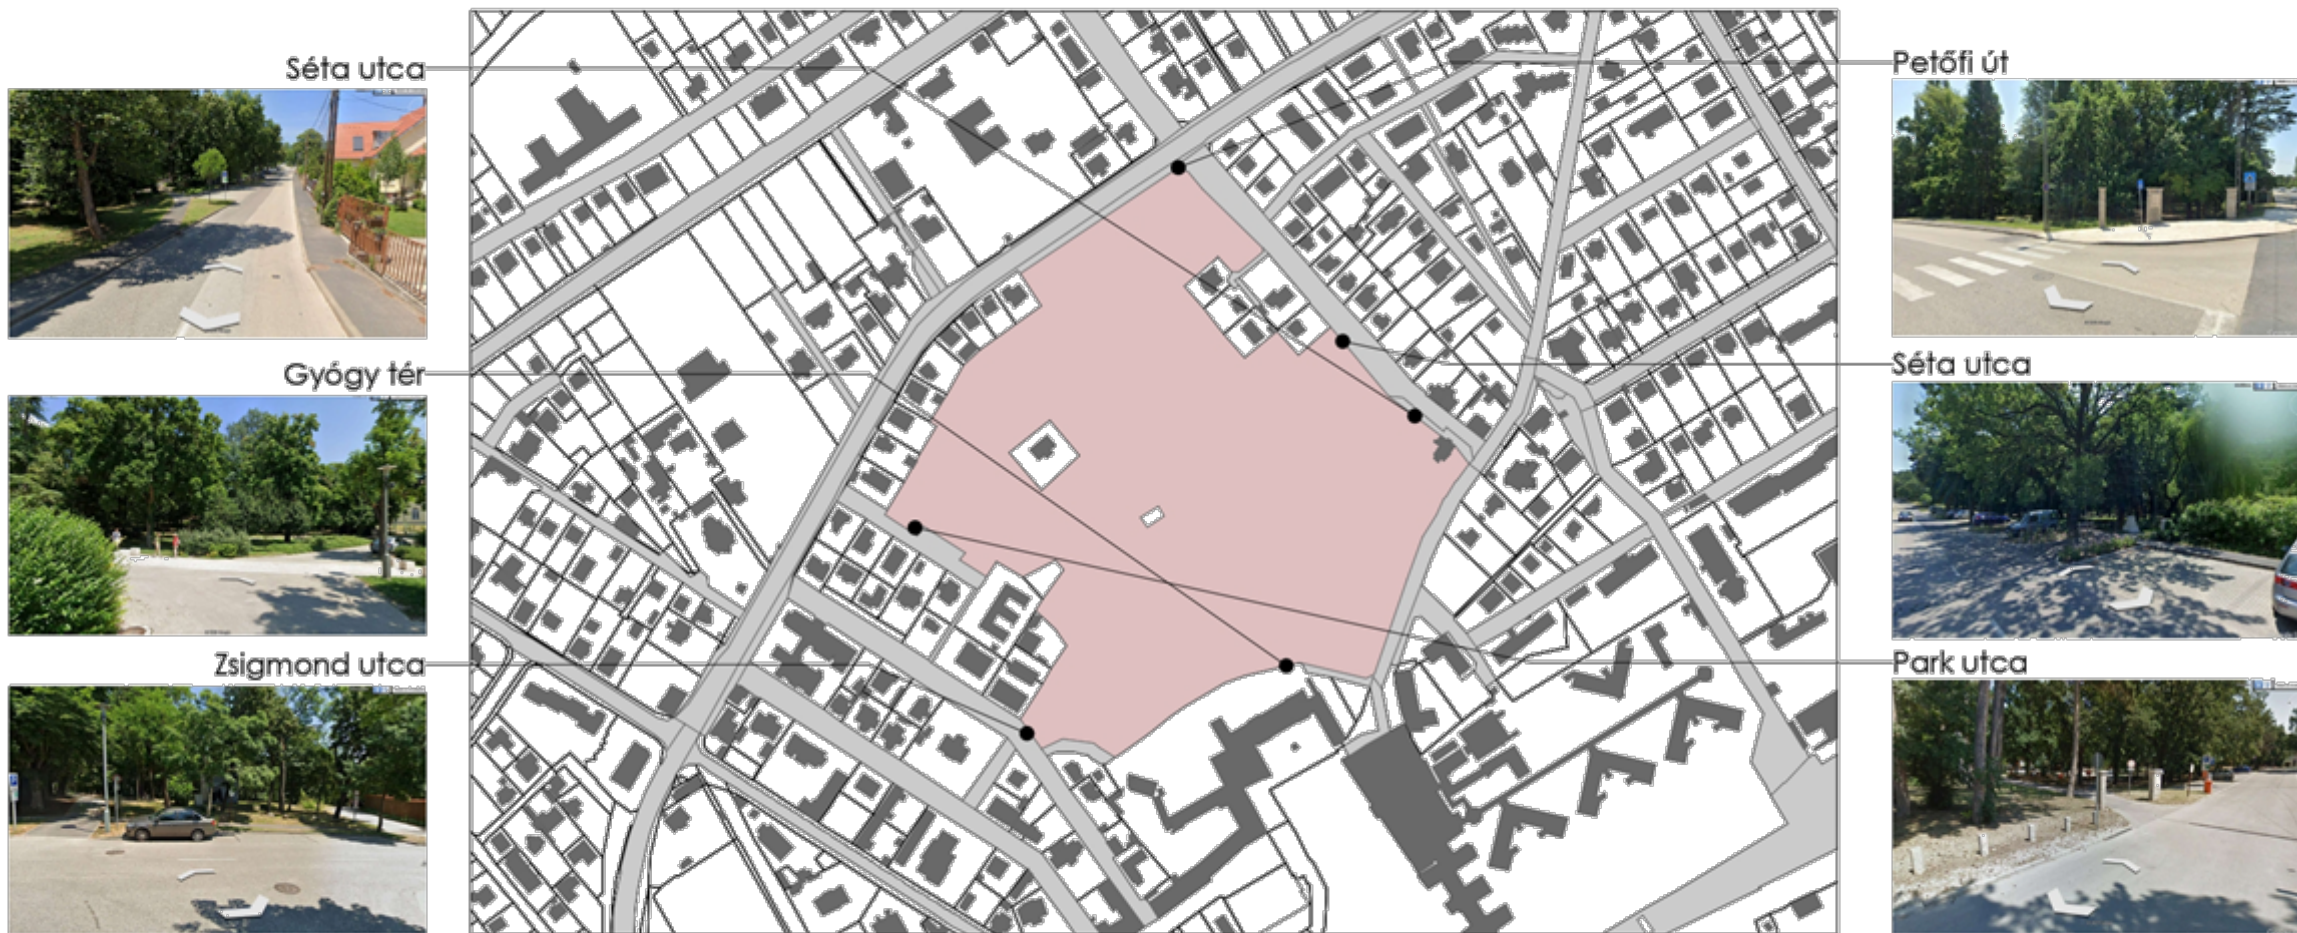

ARÁCSI KAPU

BALATONFÜRED

LAKATOS KITTI - XJ3DYO

KOMPLEX 1

2023. 06. 12.

TÖRTÉNETISÉG

- Város tüdeje
- Helyi védelem alatt áll
- Több, mint 200 éves
- 1970 – angolkertként építették
- Parképítés célja: fürdőhely és a források környékére esőzésekor lezúduló nagy tömegű sáros víz erodáló hatását meggátolja
- Első fákat Simon Zsigmond tihanyi apát ültette – javarészt fekete fenyők: Fenyves park
- Dunántúl első magyar nyelvű kőszínháza: Kisfaludy munkája
- Reformkorban nyitott szalon: reformerek és írók itt társalogtak
- Ma ősfás park
- pihenőpark – fontos turisztikai pont
- 2011 – felújítás
- Eredeti arculatát megőrizte – megmaradt karakteres parknak

Az 1858. évi térkép részlete

MEGKÖZELÍTHETŐSÉG

TEVÉKENYSÉGEK

MIT?

- Teniszezés
- Színház
- Játszótér
- Séta
- Street workout

KIK?

- _minden korosztály
- _természetkedvelők
- _kikapcsolódni vágyók
- _sportolók
- _turisták

TERVEZÉSI PROGRAM és ELŐKÉPEK

1. Rendezvényközpont, klubhelyiség – egy természetközeli „menedék” jellegű épület, ahol beltéri és kültéri rendezvények is tarthatóak. Időszakos használat az elképzelés.

2. Látványkonyha, kávézó, fogyasztótér - egy épület, ahová az elfáradt sportolók, túrázók leülhetnek egy itallra, vagy éppen a főúton haladók betérhetnek egy ebédre.

1. The circle - rendezvényszervezők, a világ nevezetességeinél bonyolítanak le rendezvényeket

2. Látványkonyha - Westmount, Canada
Ménard Dworkind
architecture & design
2018

TERVEZÉSI PONT

 gyalogos utak a parkon belül