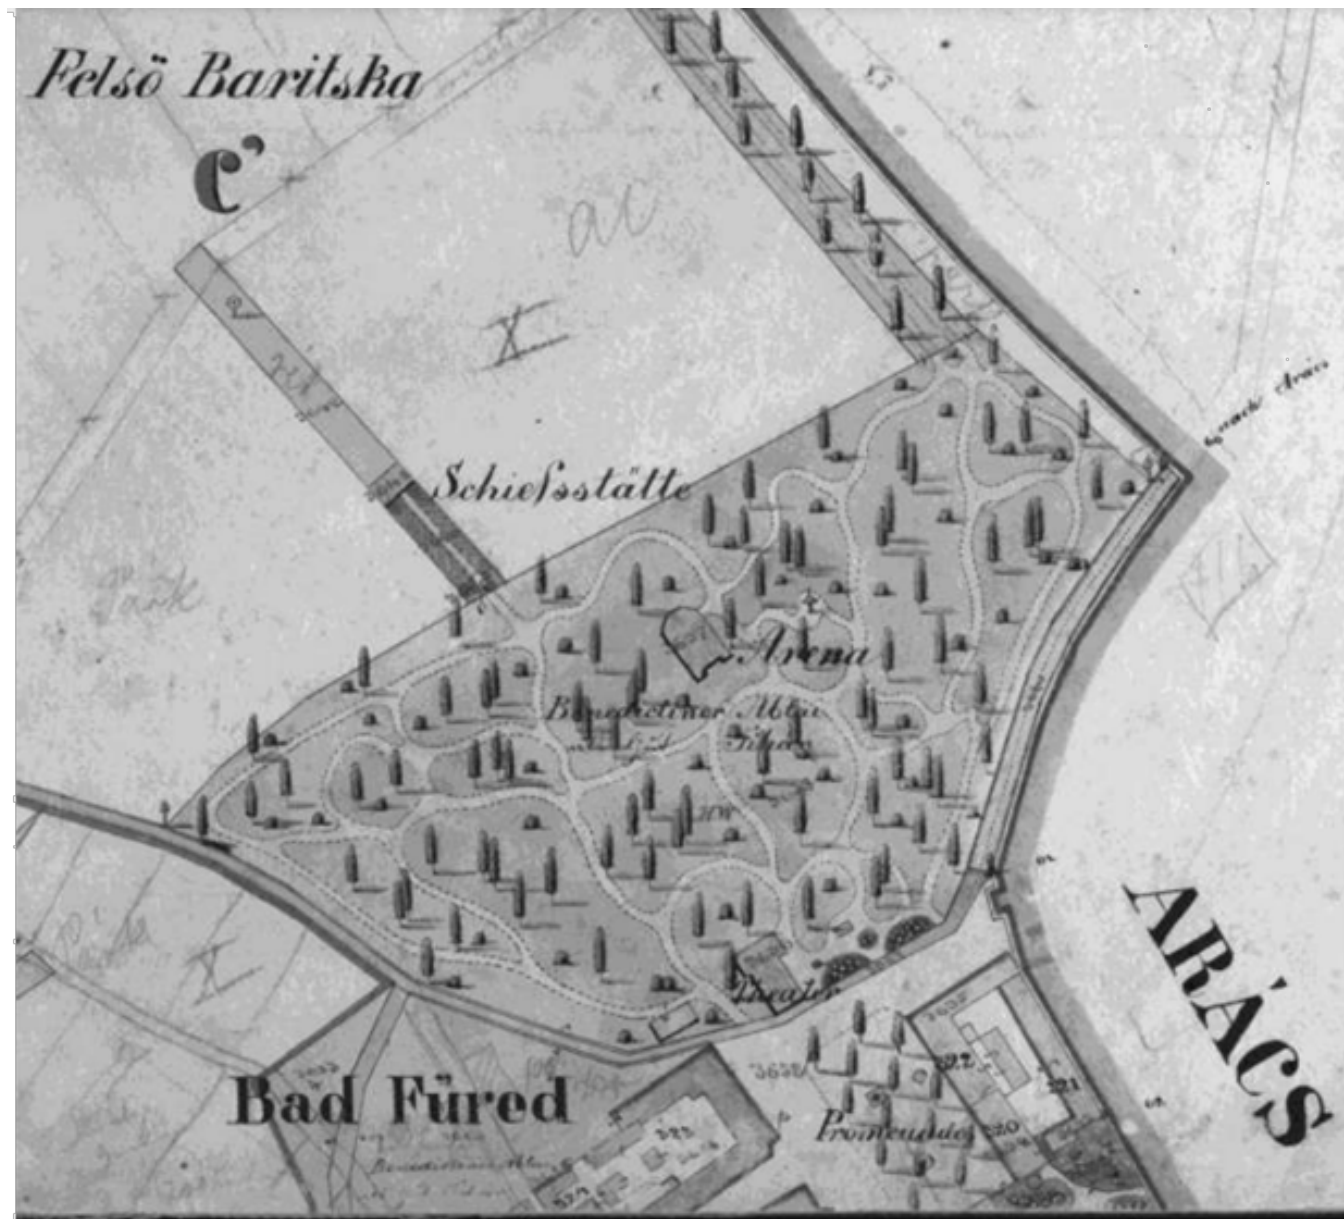

ARÁCSI KAPU

BALATONFÜRED

LAKATOS KITTI - XJ3DYO

KOMPLEX 1

2023. 06. 12.

TÖRTÉNETISÉG

- Város tüdeje
- Helyi védelem alatt áll
- Több, mint 200 éves
- 1970 – angolkertként építették
- Parképítés célja: fürdőhely és a források környékére esőzésekor lezúduló nagy tömegű sáros víz erodáló hatását meggátolja
- Első fákat Simon Zsigmond tihanyi apát ültette – javarészt fekete fenyők: Fenyves park
- Dunántúl első magyar nyelvű kőszínháza: Kisfaludy munkája
- Reformkorban nyitott szalon: reformerek és írók itt társalogtak
- Ma ősfás park
- pihenőpark – fontos turisztikai pont
- 2011 – felújítás
- Eredeti arculatát megőrizte – megmaradt karakteres parknak