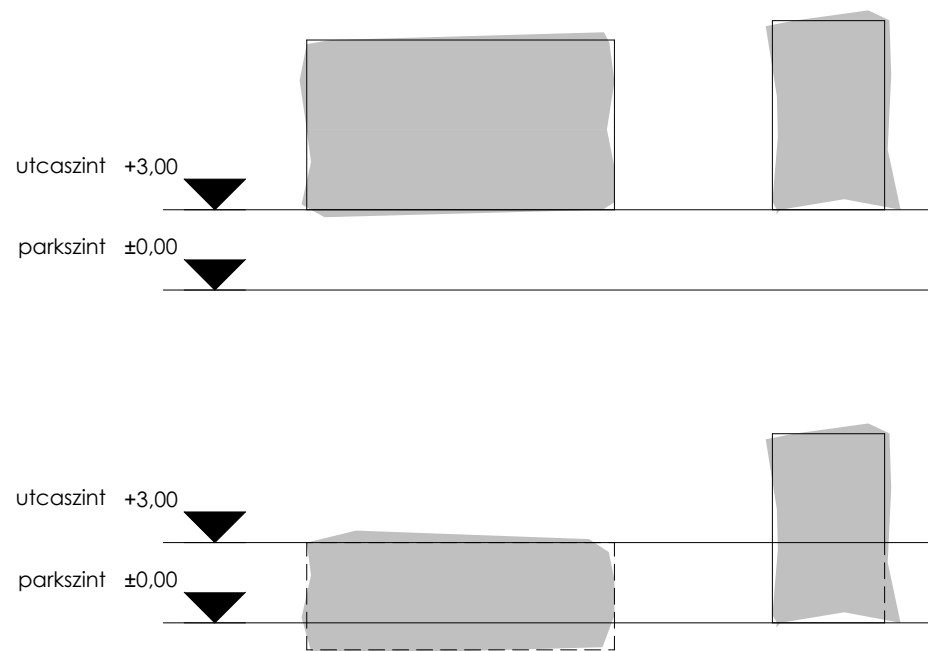

SZINTBELI ELHELYEZÉS