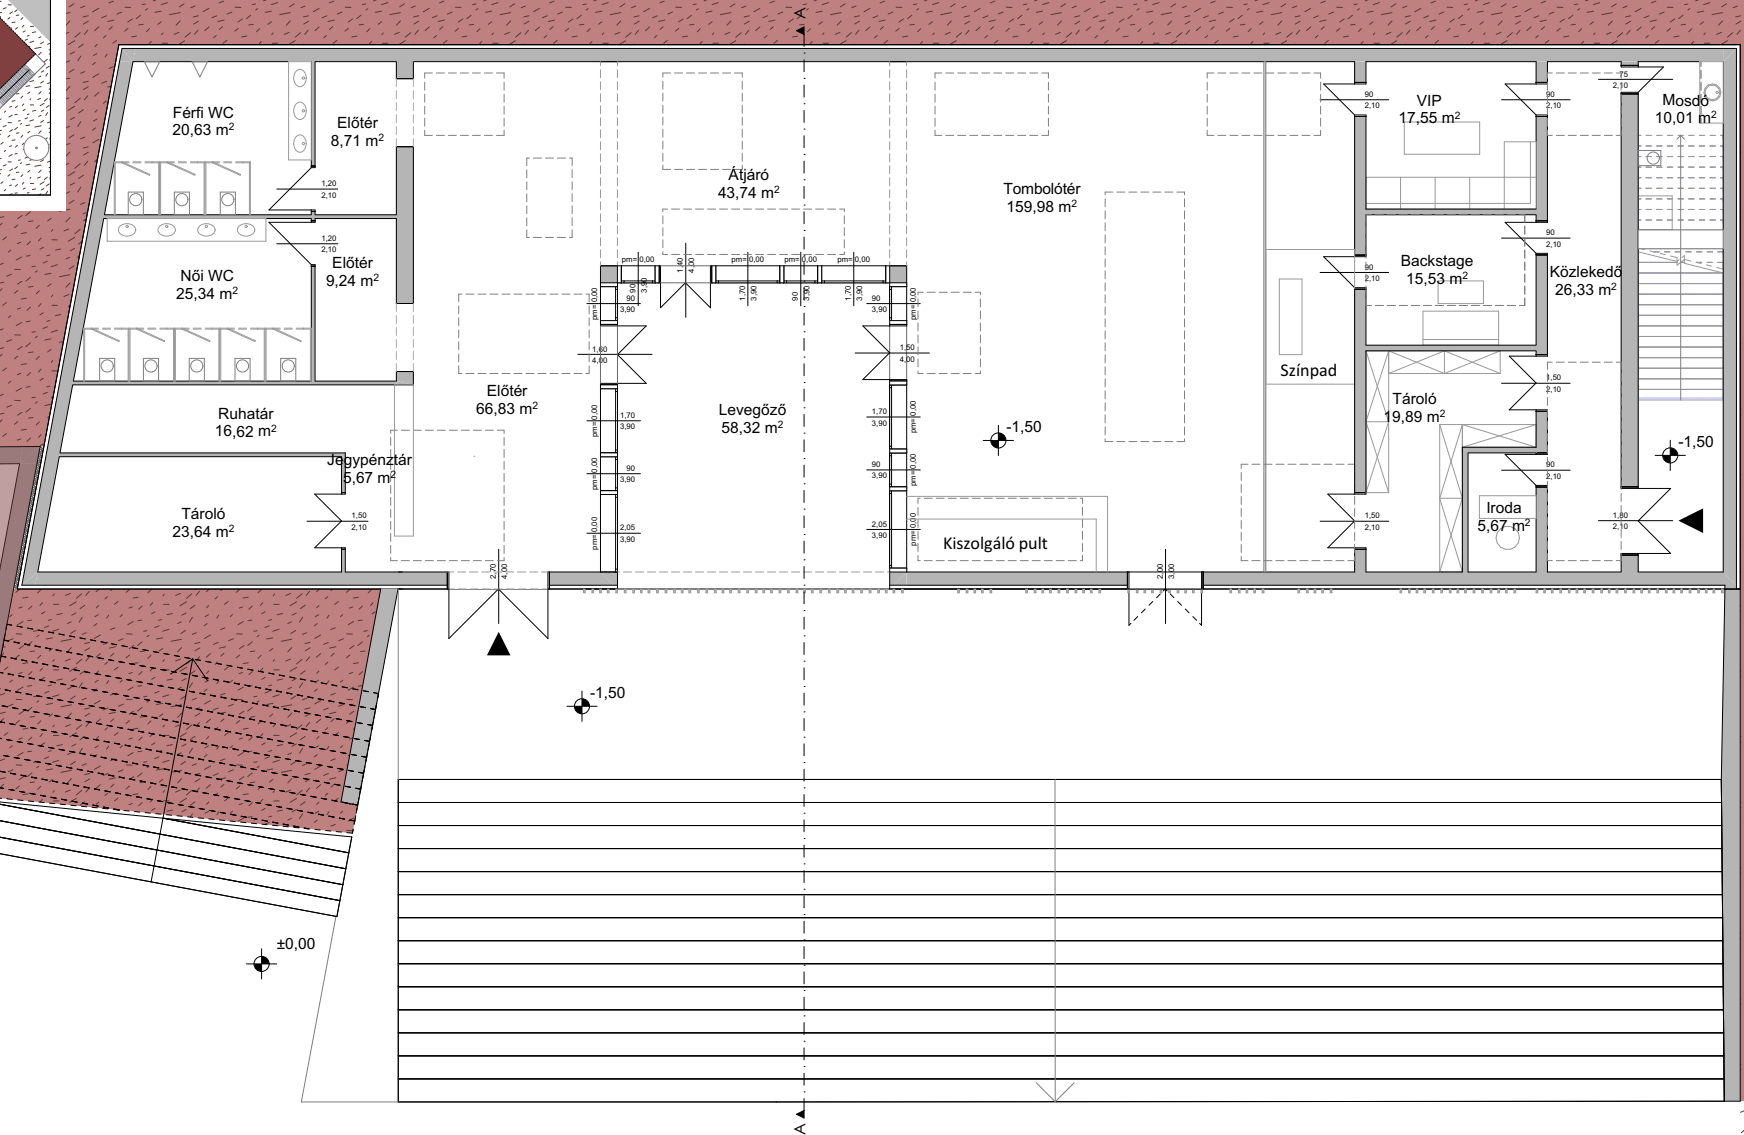

TERVEZÉSI PROGRAM és ELŐKÉPEK

1. Rendezvényközpont, klubhelyiség – egy természetközeli „menedék” jellegű épület, ahol beltéri és kültéri rendezvények is tarthatóak. Időszakos használat az elképzelés.

2. Látványkonyha, kávézó, fogyasztótér - egy épület, ahová az elfáradt sportolók, túrázók leülhetnek egy itallra, vagy éppen a főúton haladók betérhetnek egy ebédre.

pavilonok

rendezvénytér

3,60

10,80

4,00

19,80

14,73

45,14

14,48

±0,00

±0,00

+3,00

-1,50

+4,00

+3,00

PARK FELŐLI HOMLOKZAT