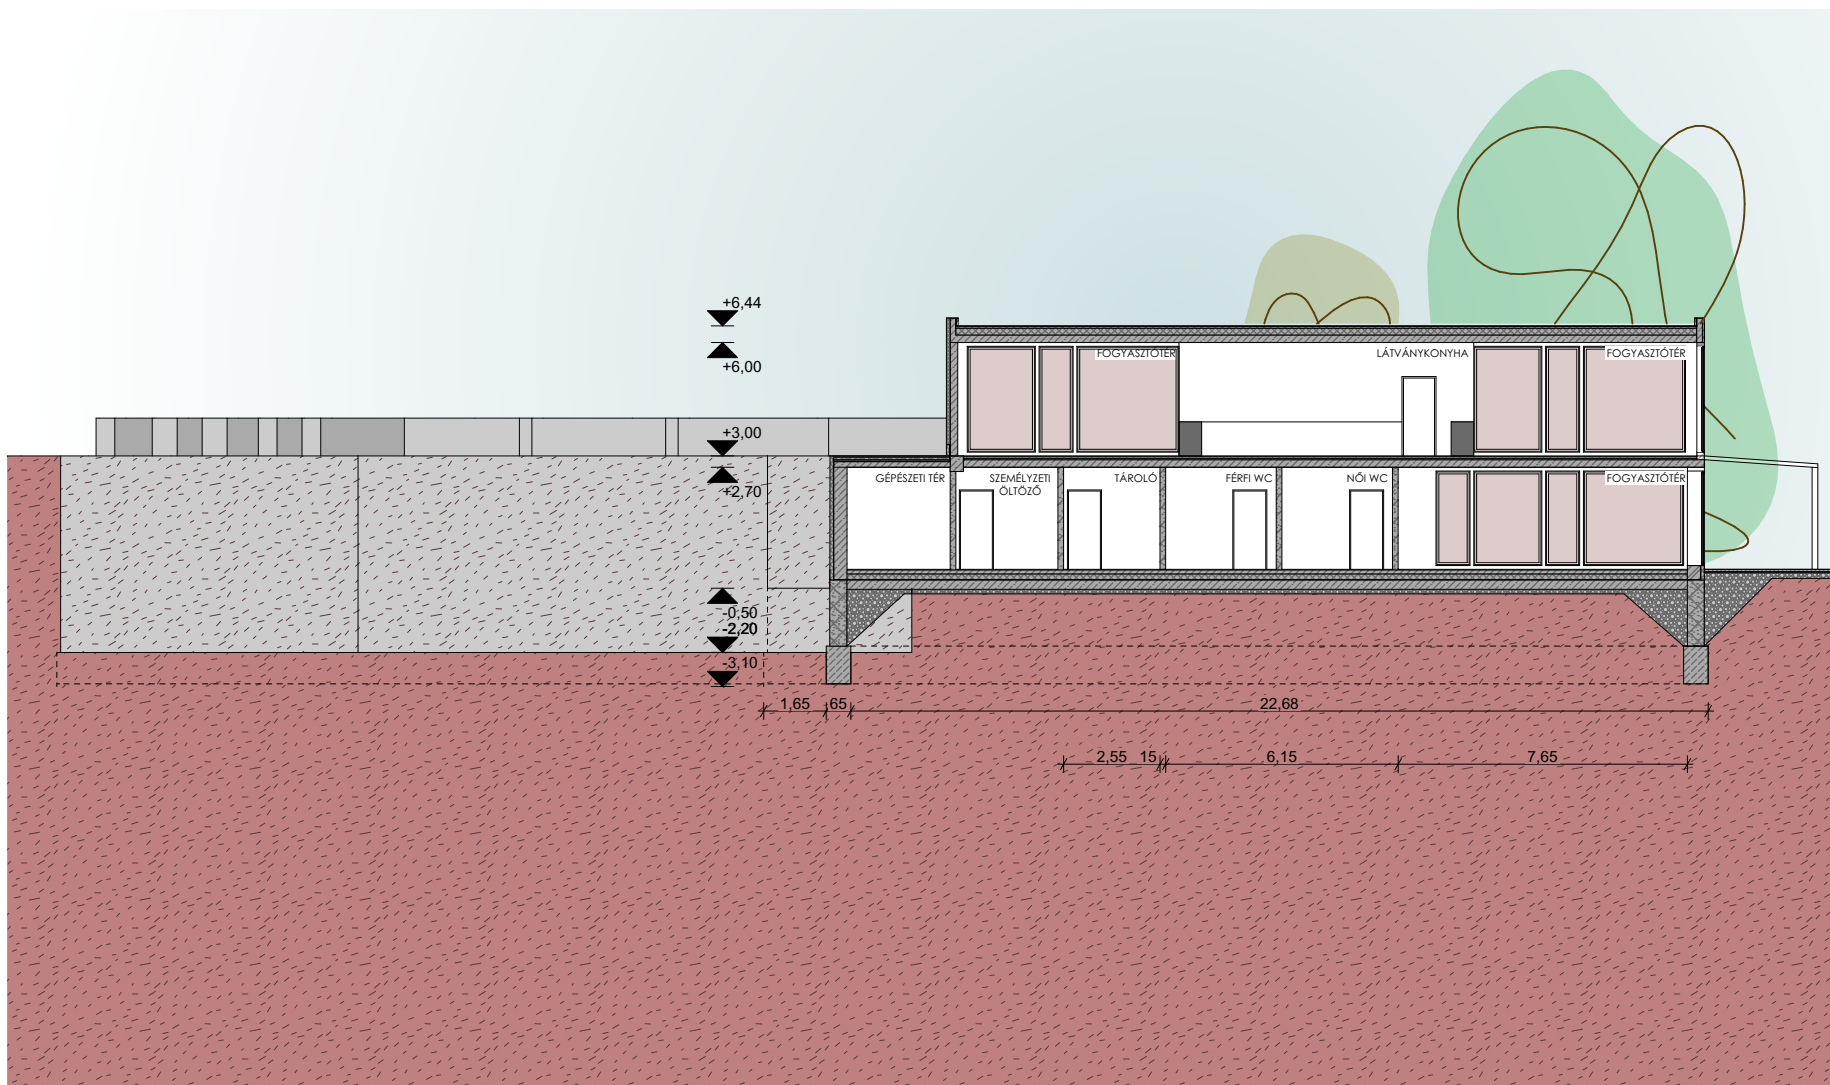

TERVEZÉSI PROGRAM és ELŐKÉPEK

1. Rendezvényközpont, klubhelyiség – egy természetközeli „menedék” jellegű épület, ahol beltéri és kültéri rendezvények is tarthatóak. Időszakos használat az elképzelés.

2. Látványkonyha, kávézó, fogyasztótér - egy épület, ahová az elfáradt sportolók, túrázók leülhetnek egy itallra, vagy éppen a főúton haladók betérhetnek egy ebédre.

14,48

±0,00

±0,00

+3,00

-1,50

+4,00

+3,00

PARK FELŐLI HOMLOKZAT