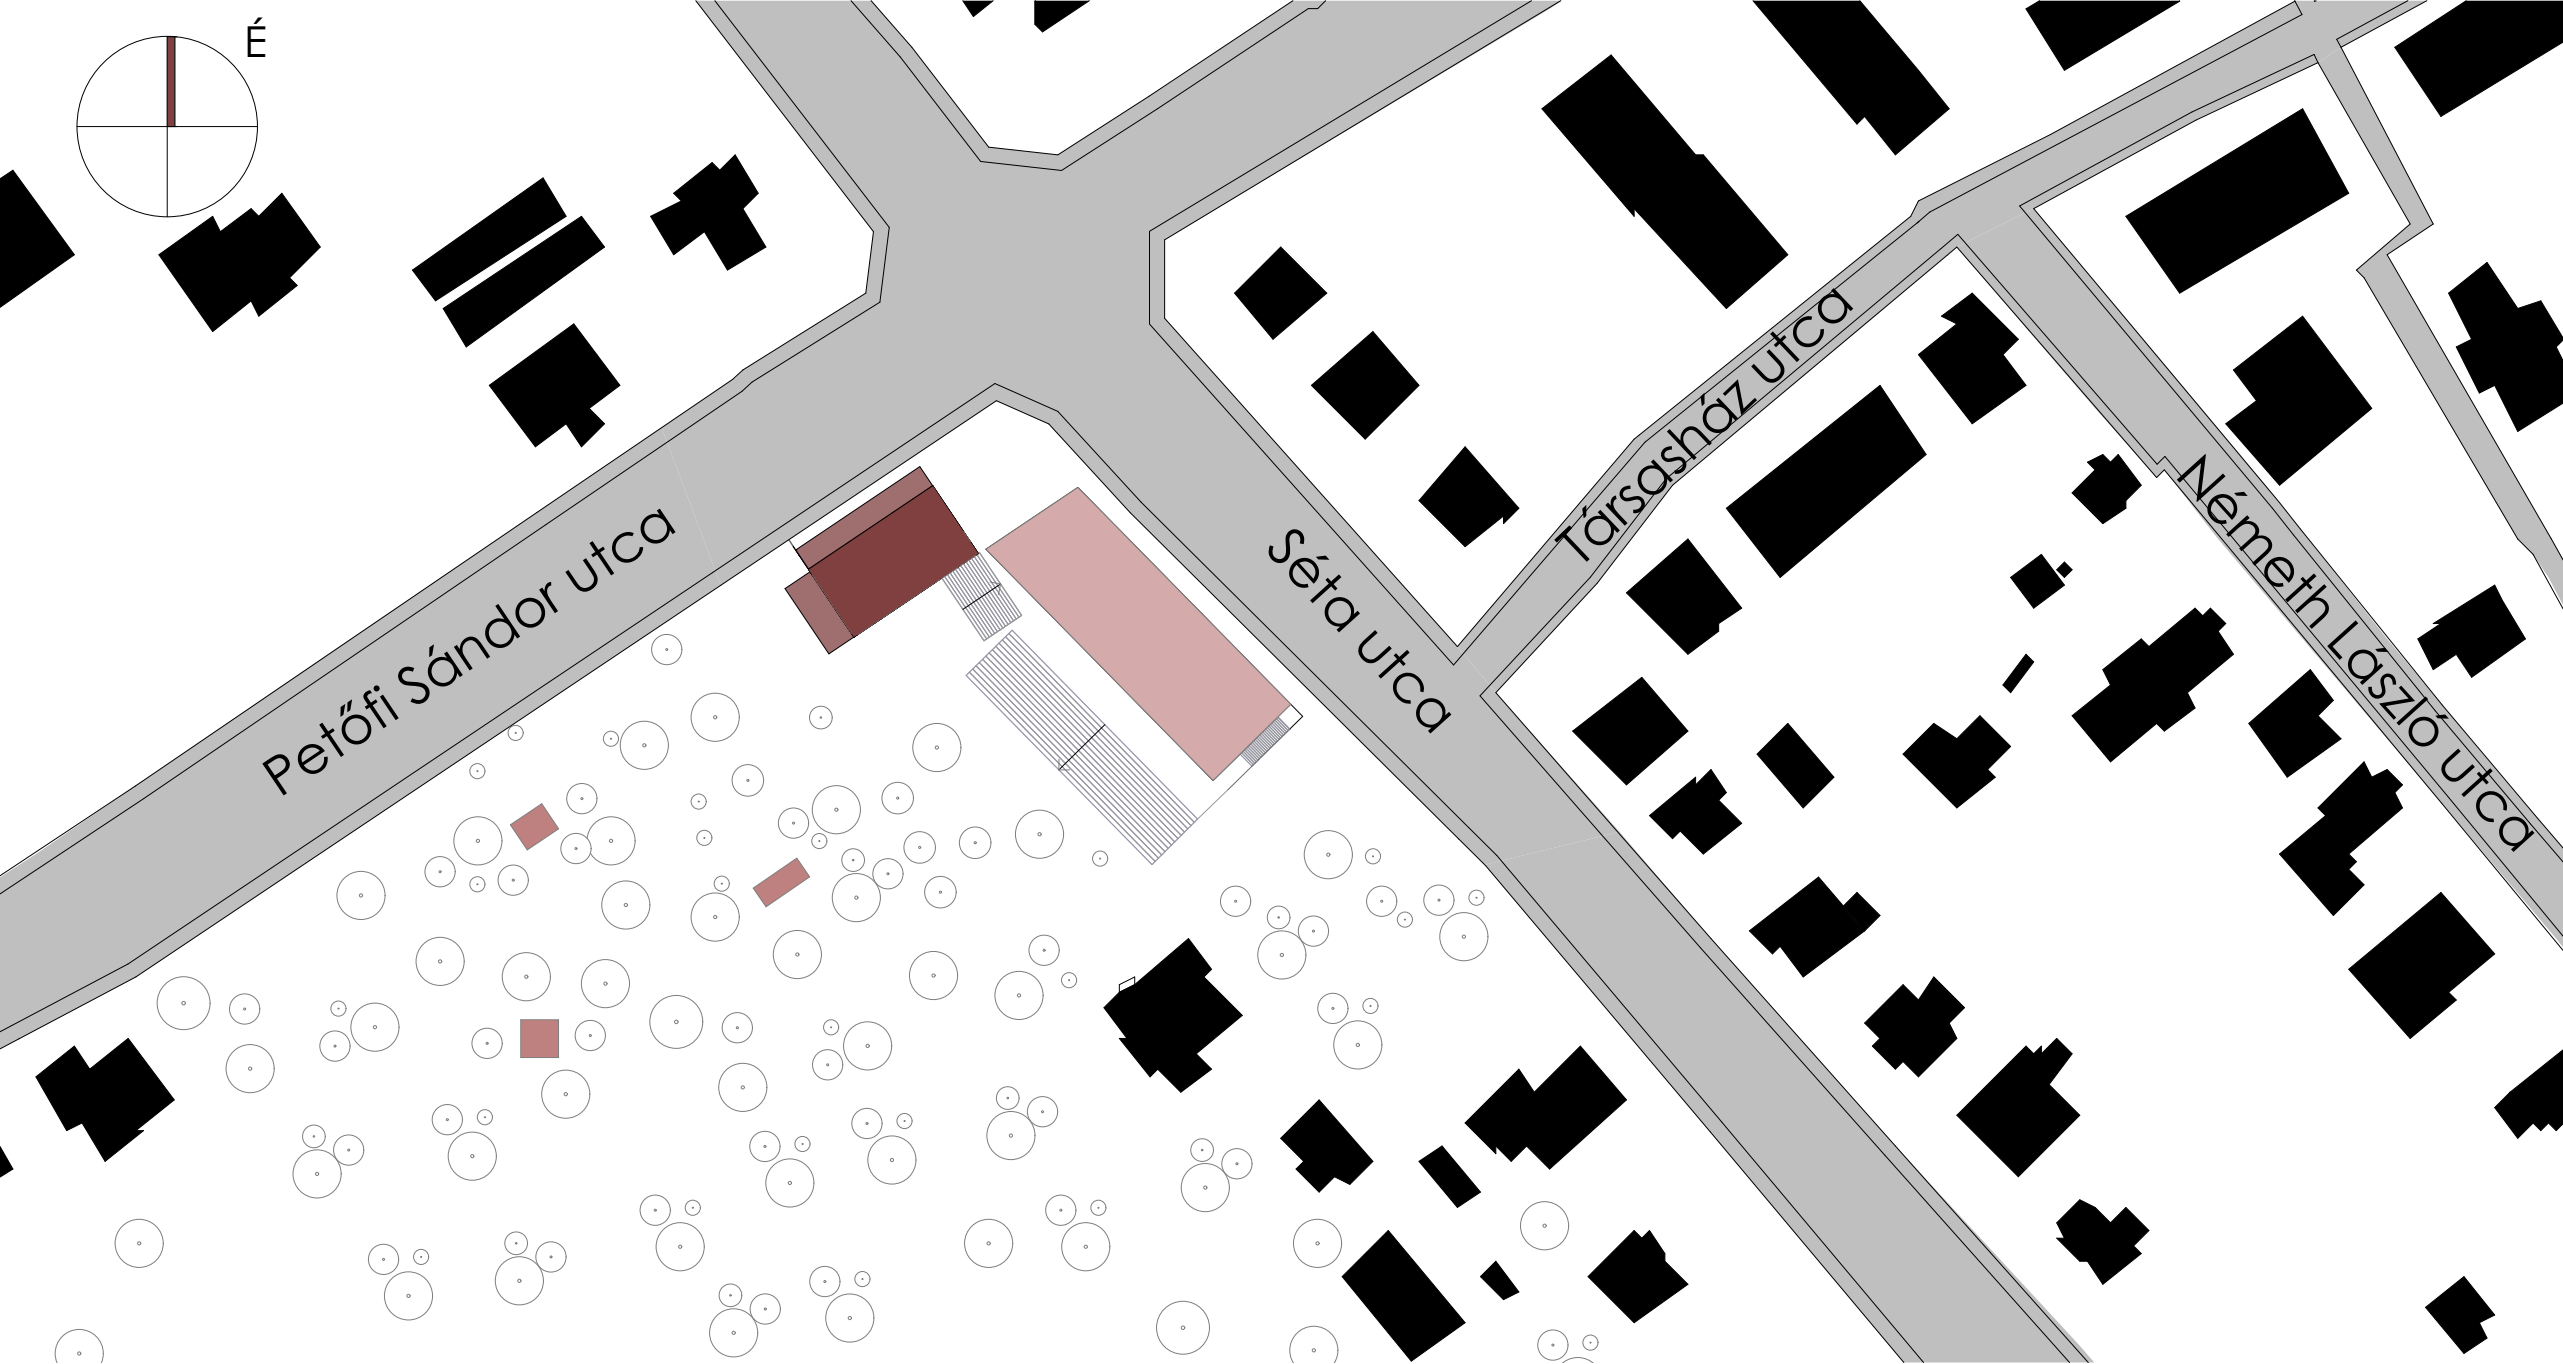

TERVEZÉSI PROGRAM és ELŐKÉPEK

1. Rendezvényközpont, klubhelyiség – egy természetközeli „menedék” jellegű épület, ahol beltéri és kültéri rendezvények is tarthatóak. Időszakos használat az elképzelés.

2. Látványkonyha, kávézó, fogyasztótér - egy épület, ahová az elfáradt sportolók, túrázók leülhetnek egy itallra, vagy éppen a főúton haladók betérhetnek egy ebédre.

1. The circle - rendezvényszervezők, a világ nevezetességeinél bonyolítanak le rendezvényeket

2. Látványkonyha - Westmount, Canada
Ménard Dworkind
architecture & design
2018

TERVEZÉSI PONT

 gyalogos utak a parkon belül

 autós közlekedés

 főútvonal

 tervezési pont

SZINTBELI ELHELYEZÉS

KAPU SZIMBÓLUM

Petőfi Sándor utca

Séta utca

kiszolgálóépület