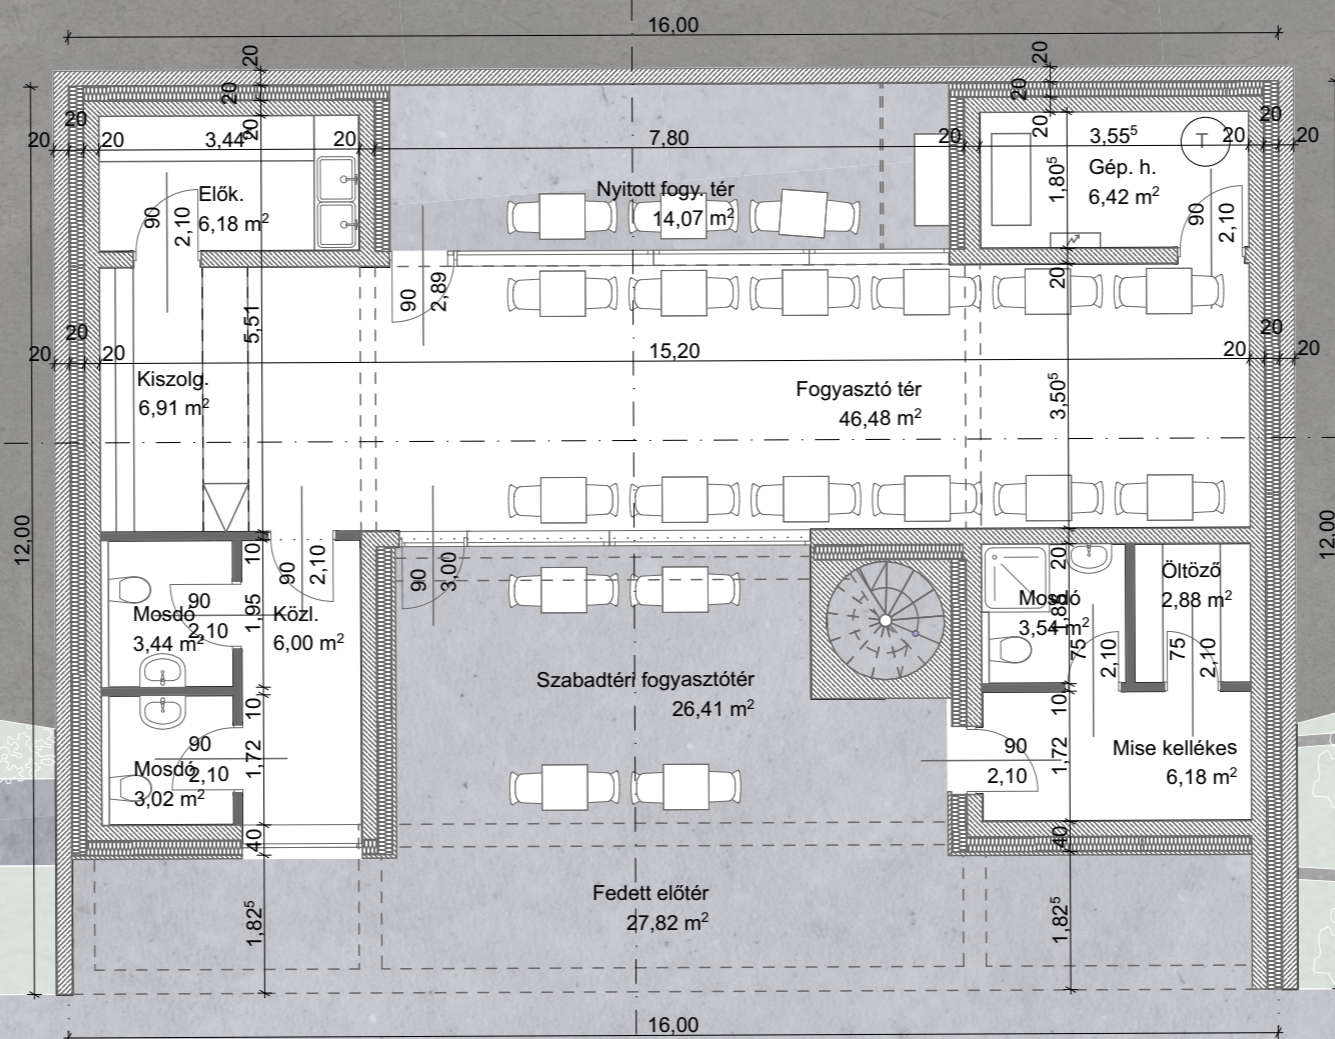

PAPSOKA
TEMPLOMKERT

A

A-A METSZET

B-B METSZET

KELETI HOMLOKZAT

NYUGATI HOMLOKZAT

HOMLOKZATOK

M=1:100

TÁJCSODÁLÓ KÁVÉZÓ

KOMPLEX TERVEZÉS 1

BALATONFÜRED

CSEKŐ ESZTER

LÁTVÁNY

TÁJCSODÁLÓ KÁVÉZÓ

KOMPLEX TERVEZÉS 1

BALATONFÜRED