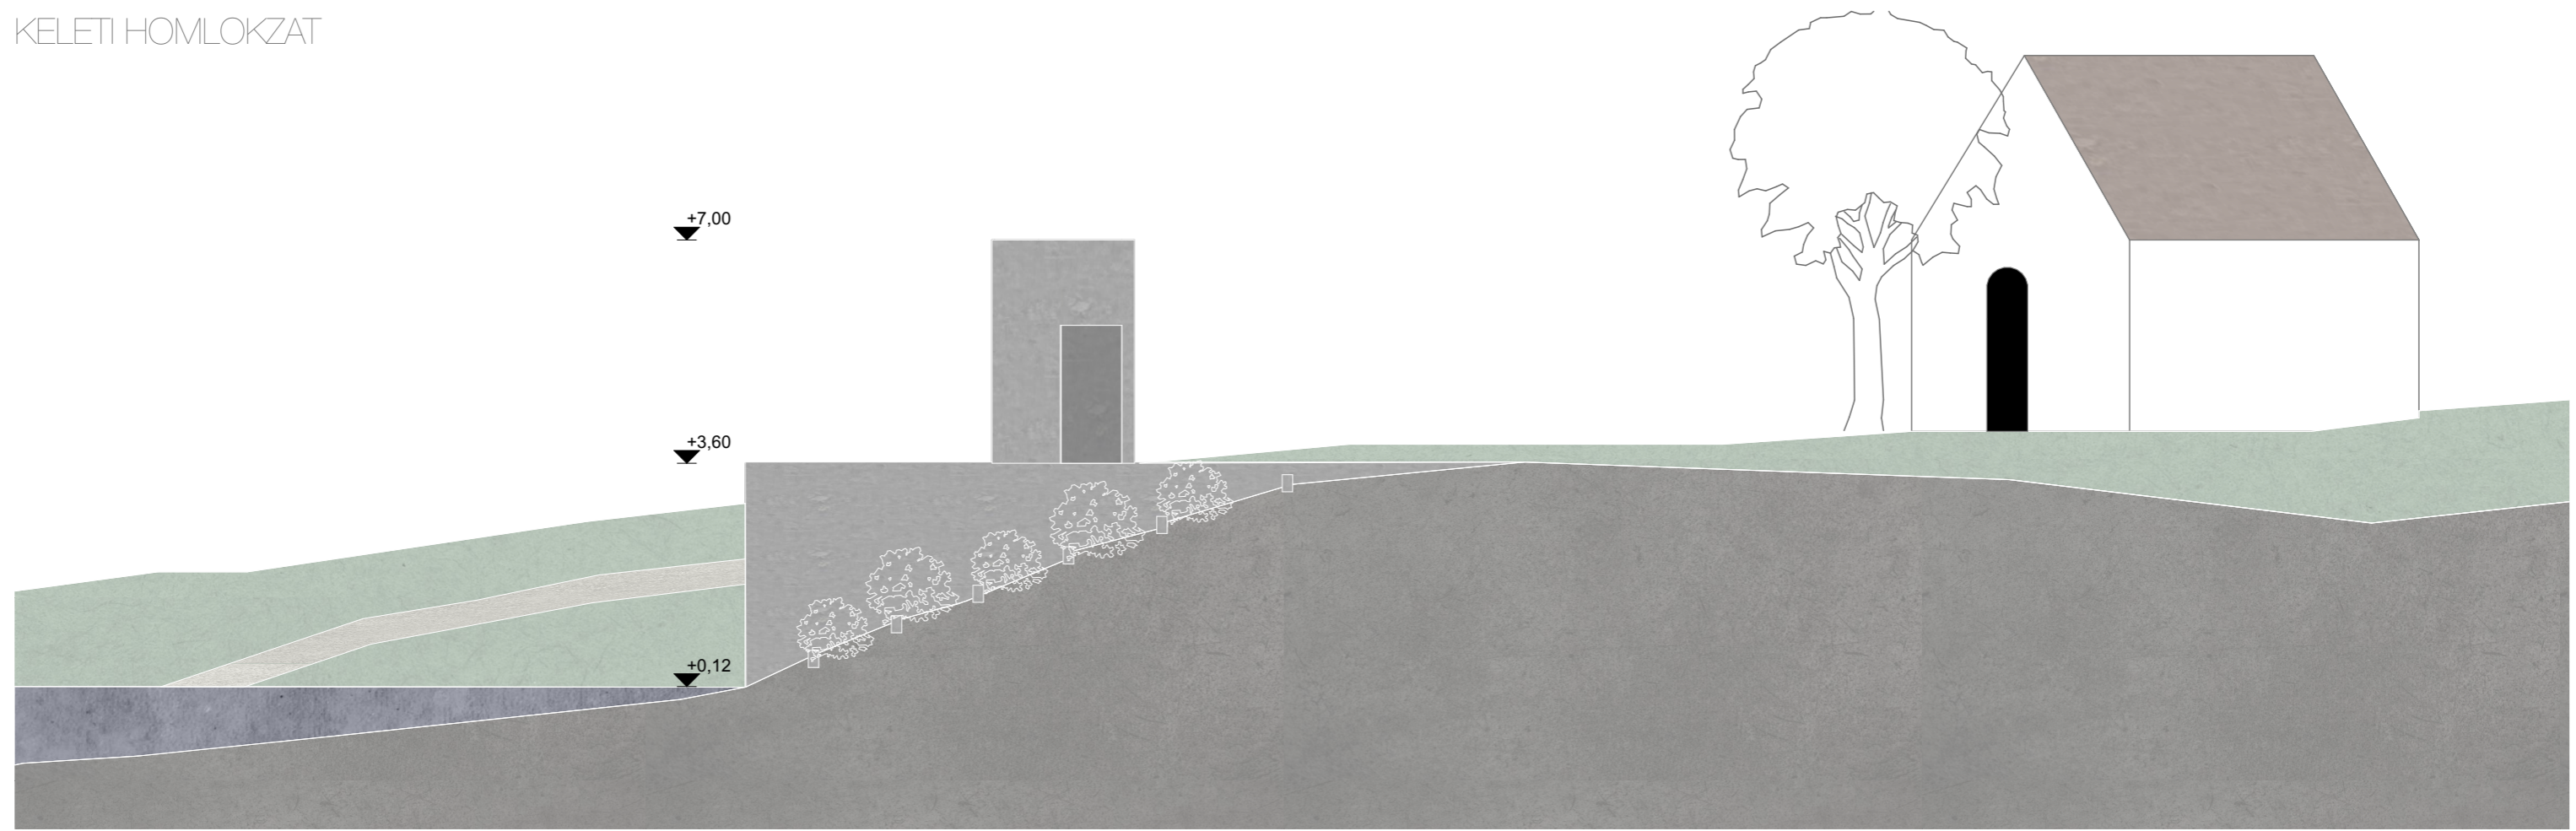

PAPSOKA
TEMPLOMKERT

A

A-A METSZET

B-B METSZET

KELETI HOMLOKZAT

NYUGATI HOMLOKZAT

HOMLOKZATOK

M=1:100

TÁJCSODÁLÓ KÁVÉZÓ

KOMPLEX TERVEZÉS 1

BALATONFÜRED

CSEKŐ ESZTER

LÁTVÁNY

TÁJCSODÁLÓ KÁVÉZÓ

KOMPLEX TERVEZÉS 1

BALATONFÜRED