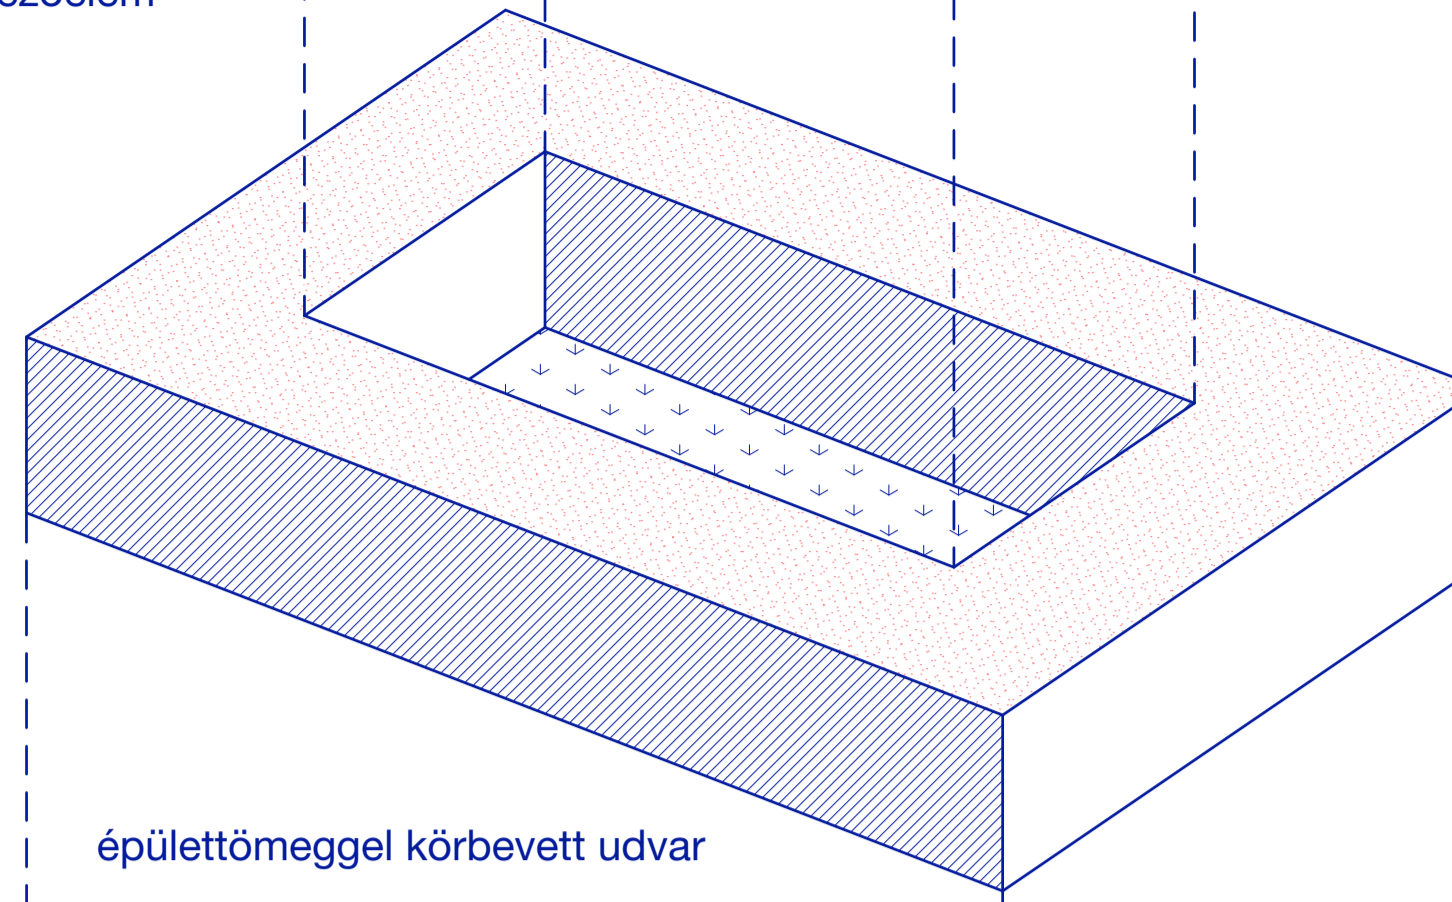

VÉDETT HÁZ

lakóegységeket kiegészítő és támogató funkciók elrendezése:

nyílások tájolása:

"kéreg":