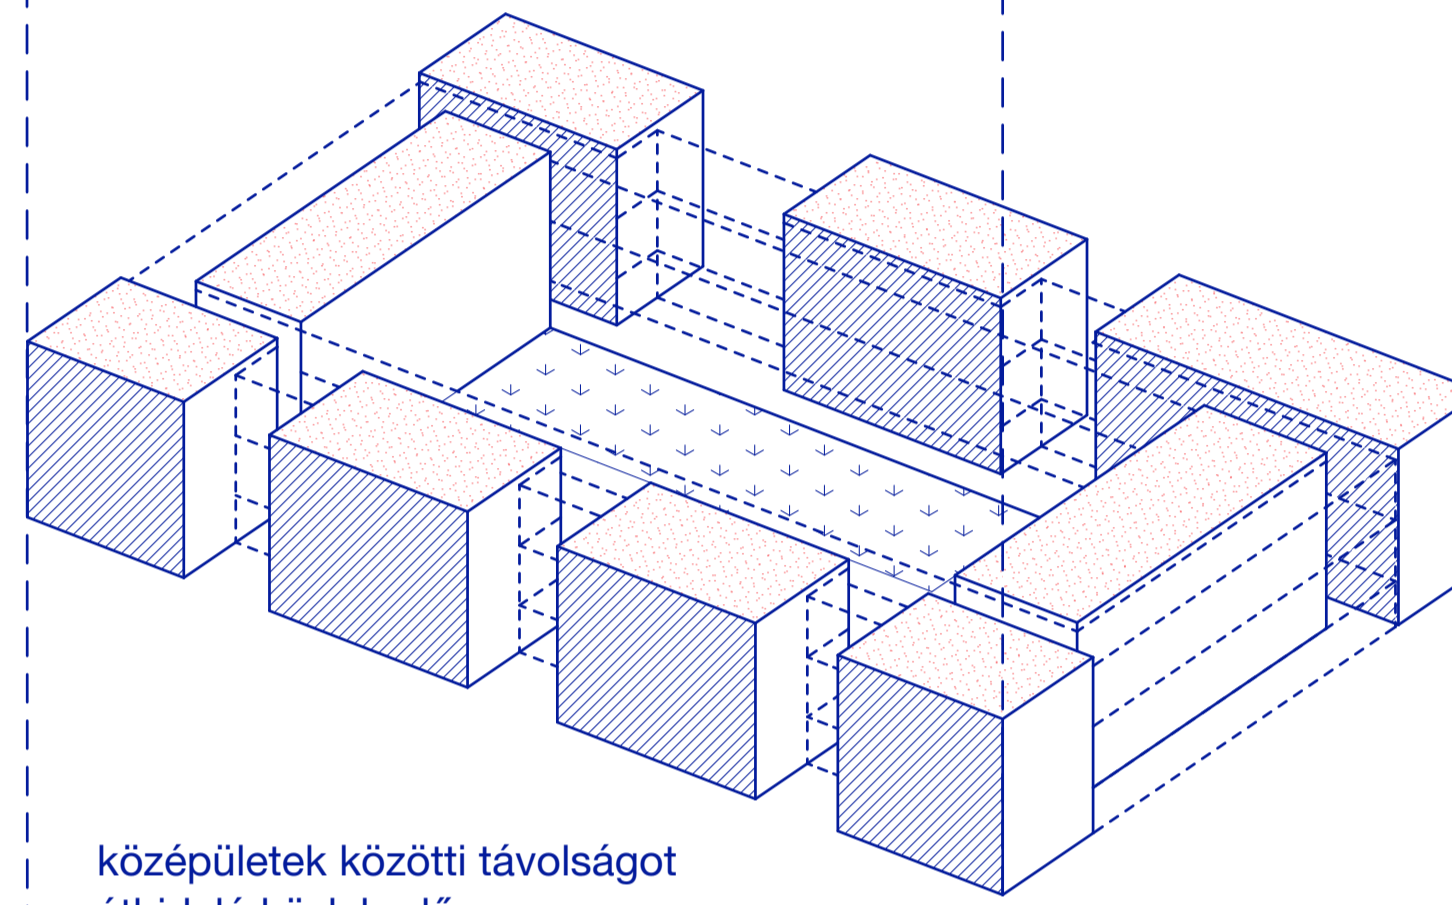

VÉDETT HÁZ

lakóegységeket kiegészítő és támogató funkciók elrendezése:

nyílások tájolása:

"kéreg":