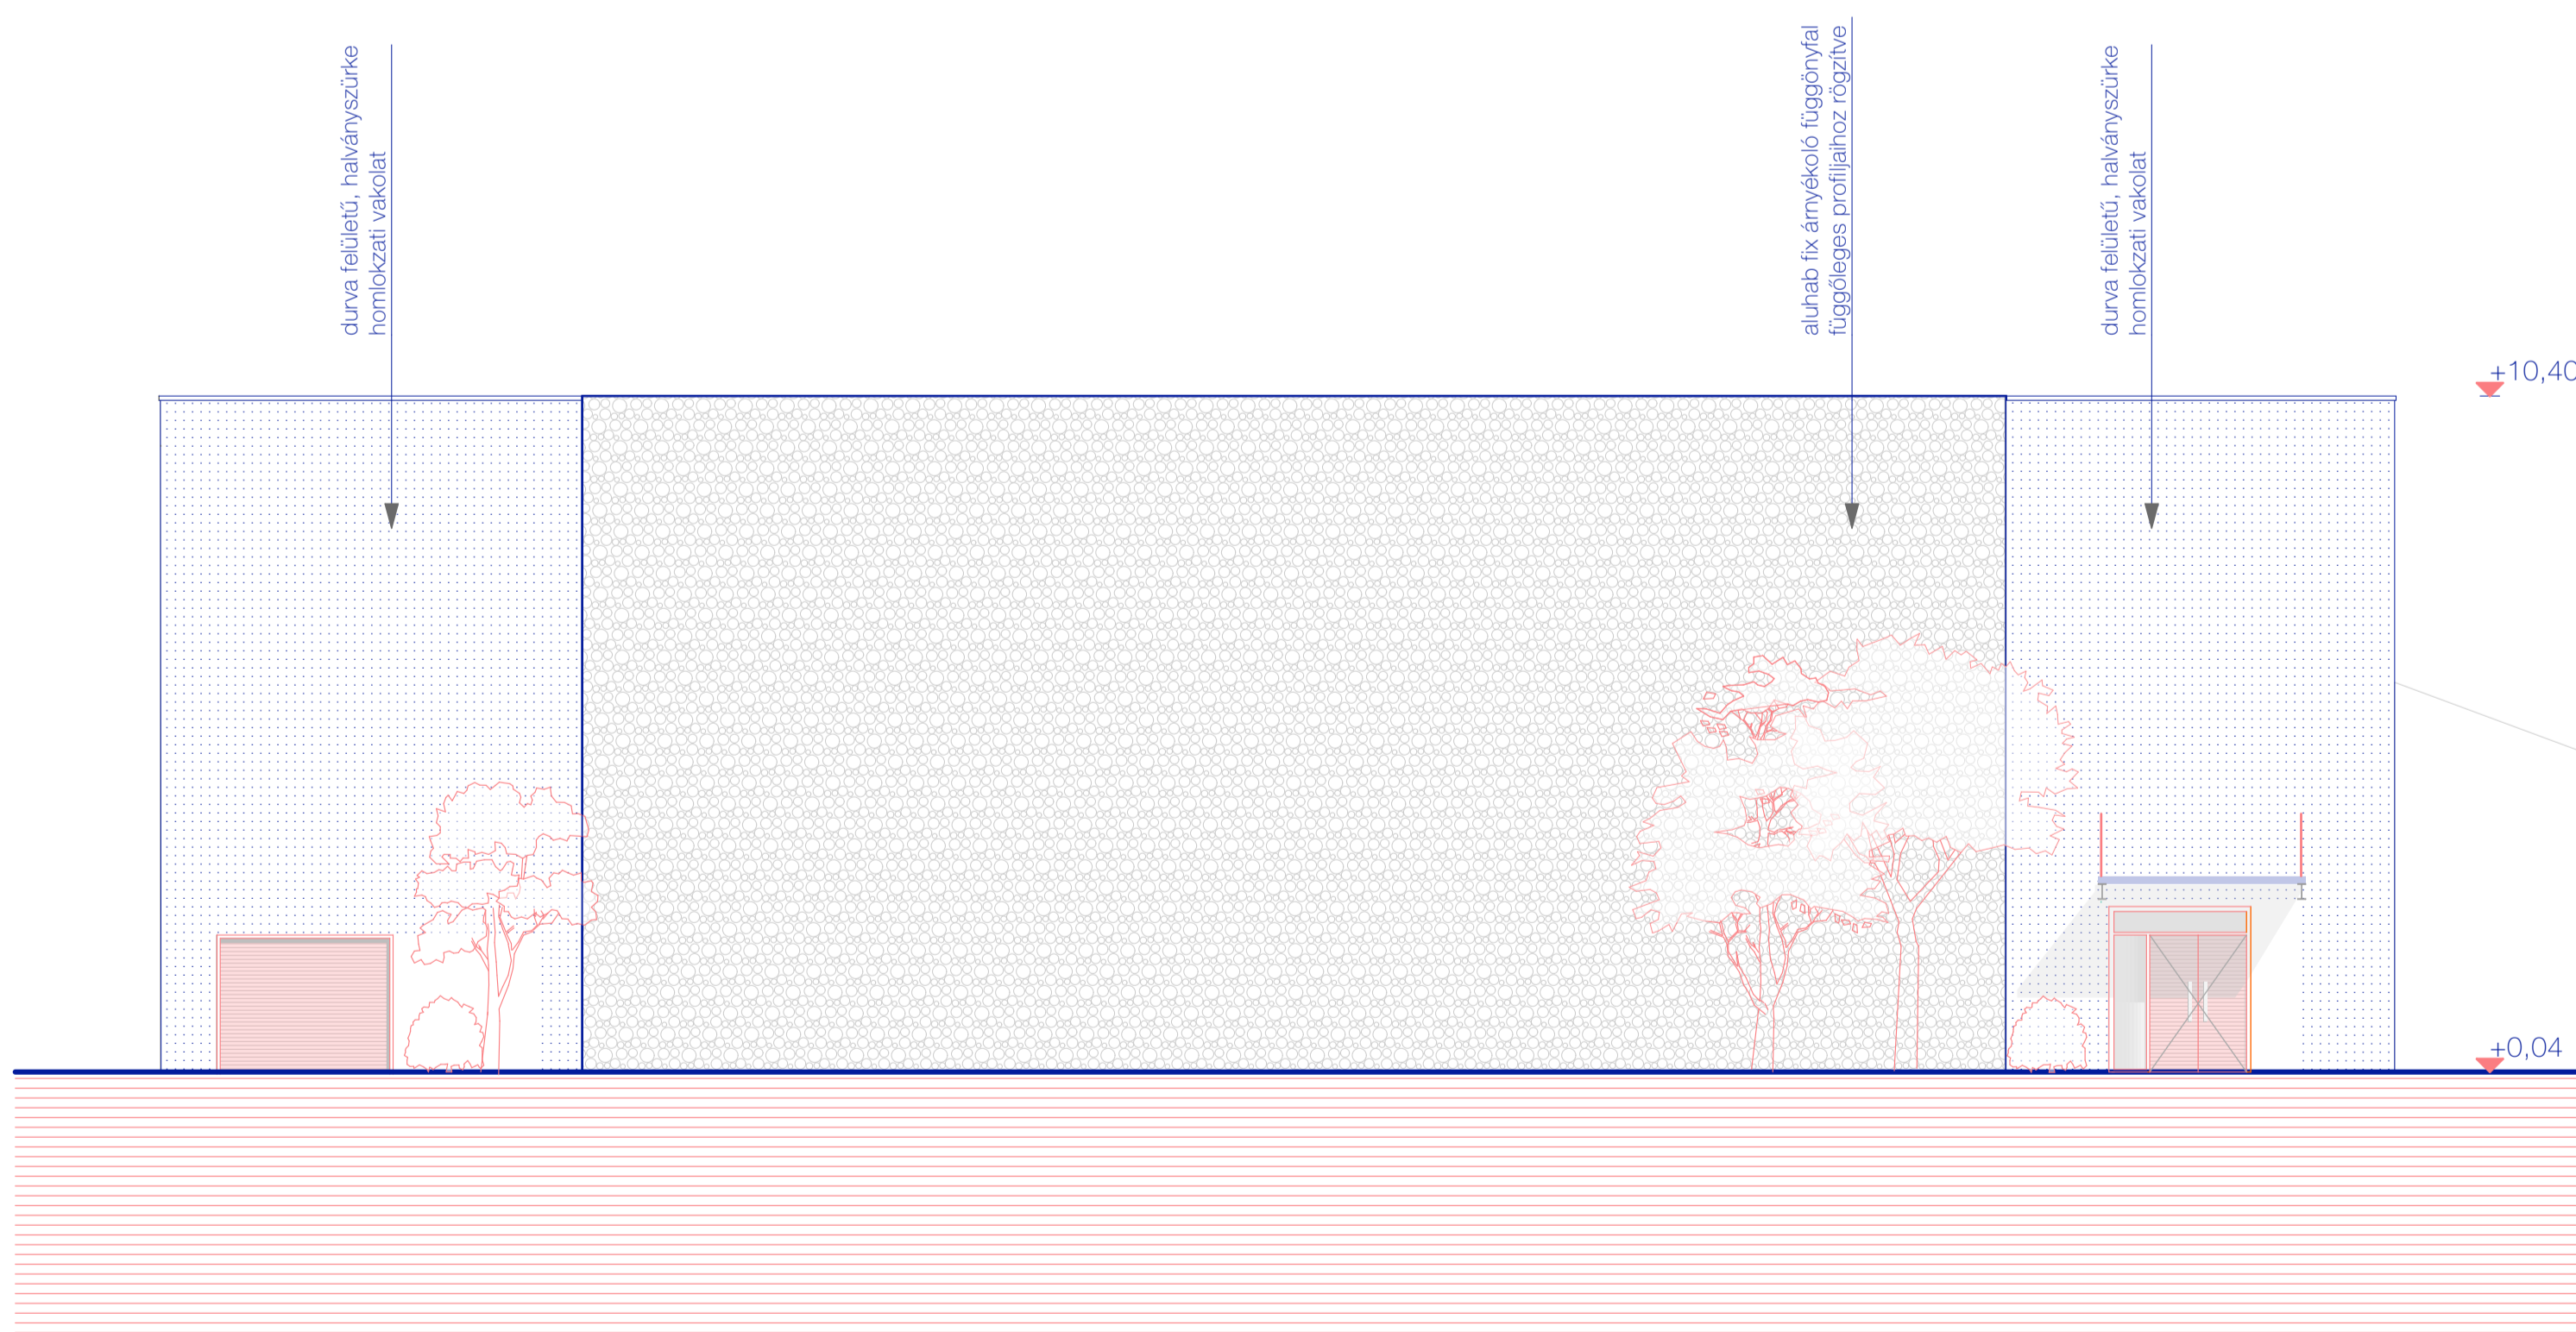

UTCAFRONTI HOMLOKZAT
m=1:20