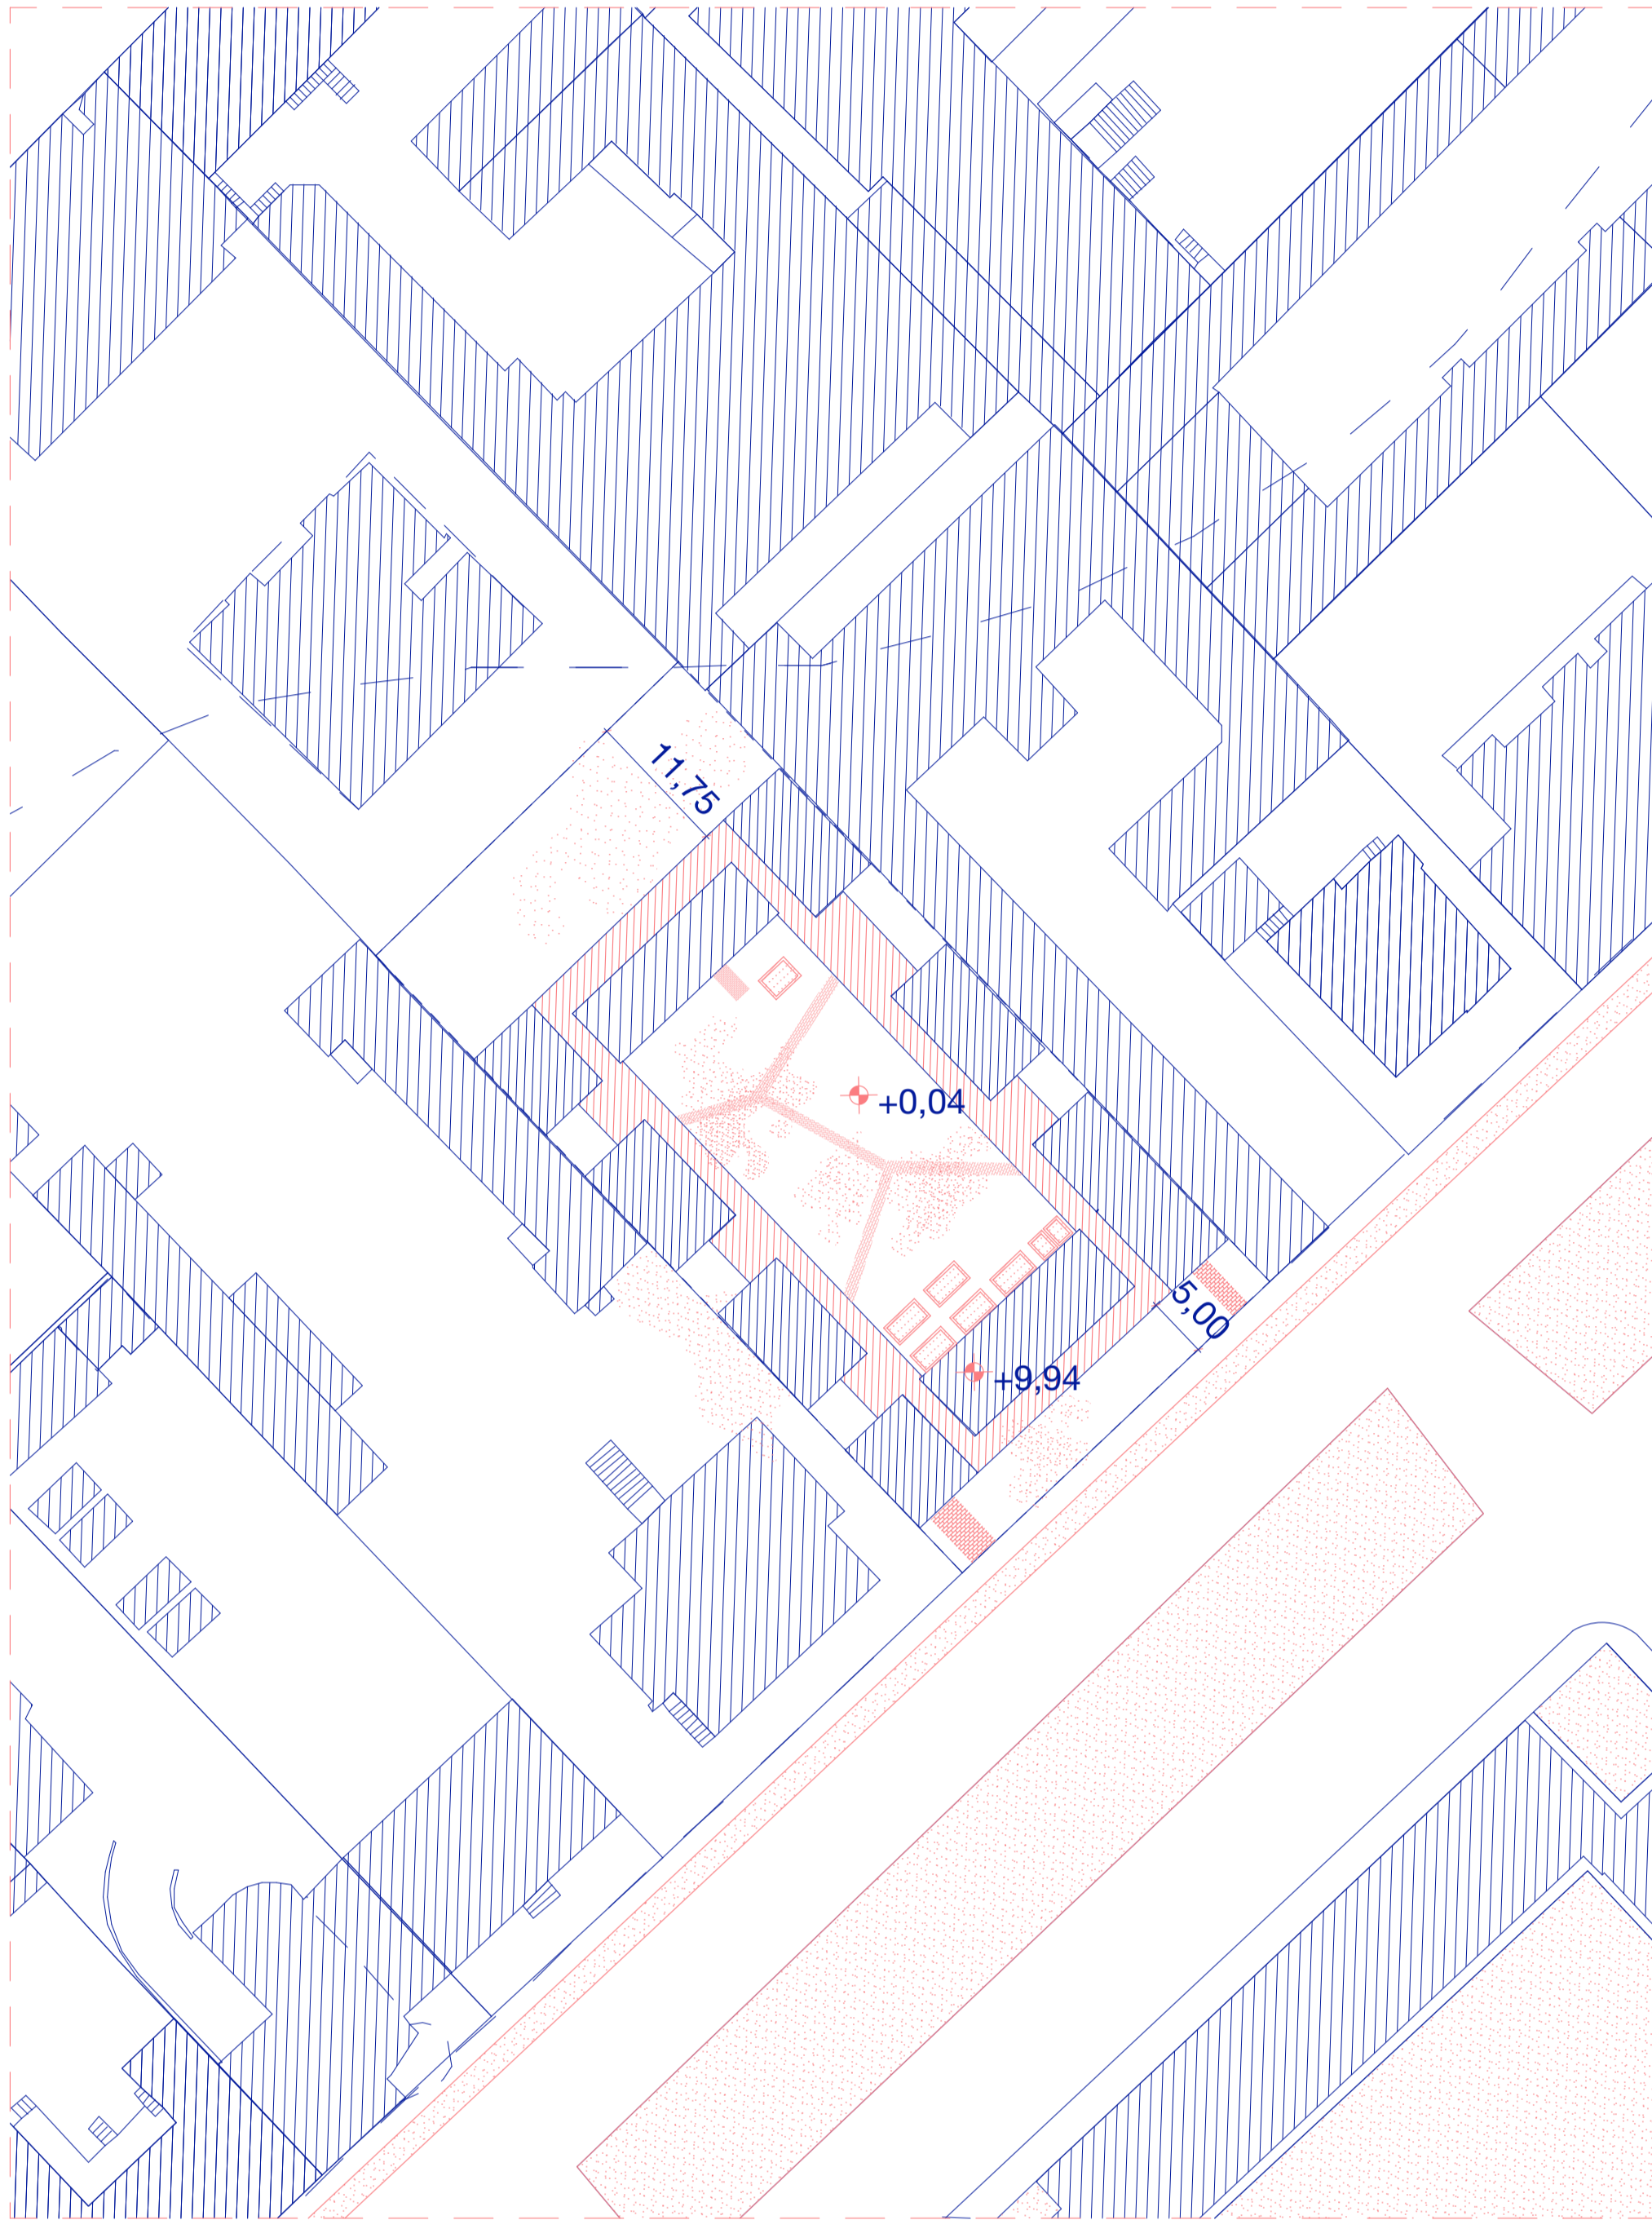

HELYSÍNRAJZ
m=1:500