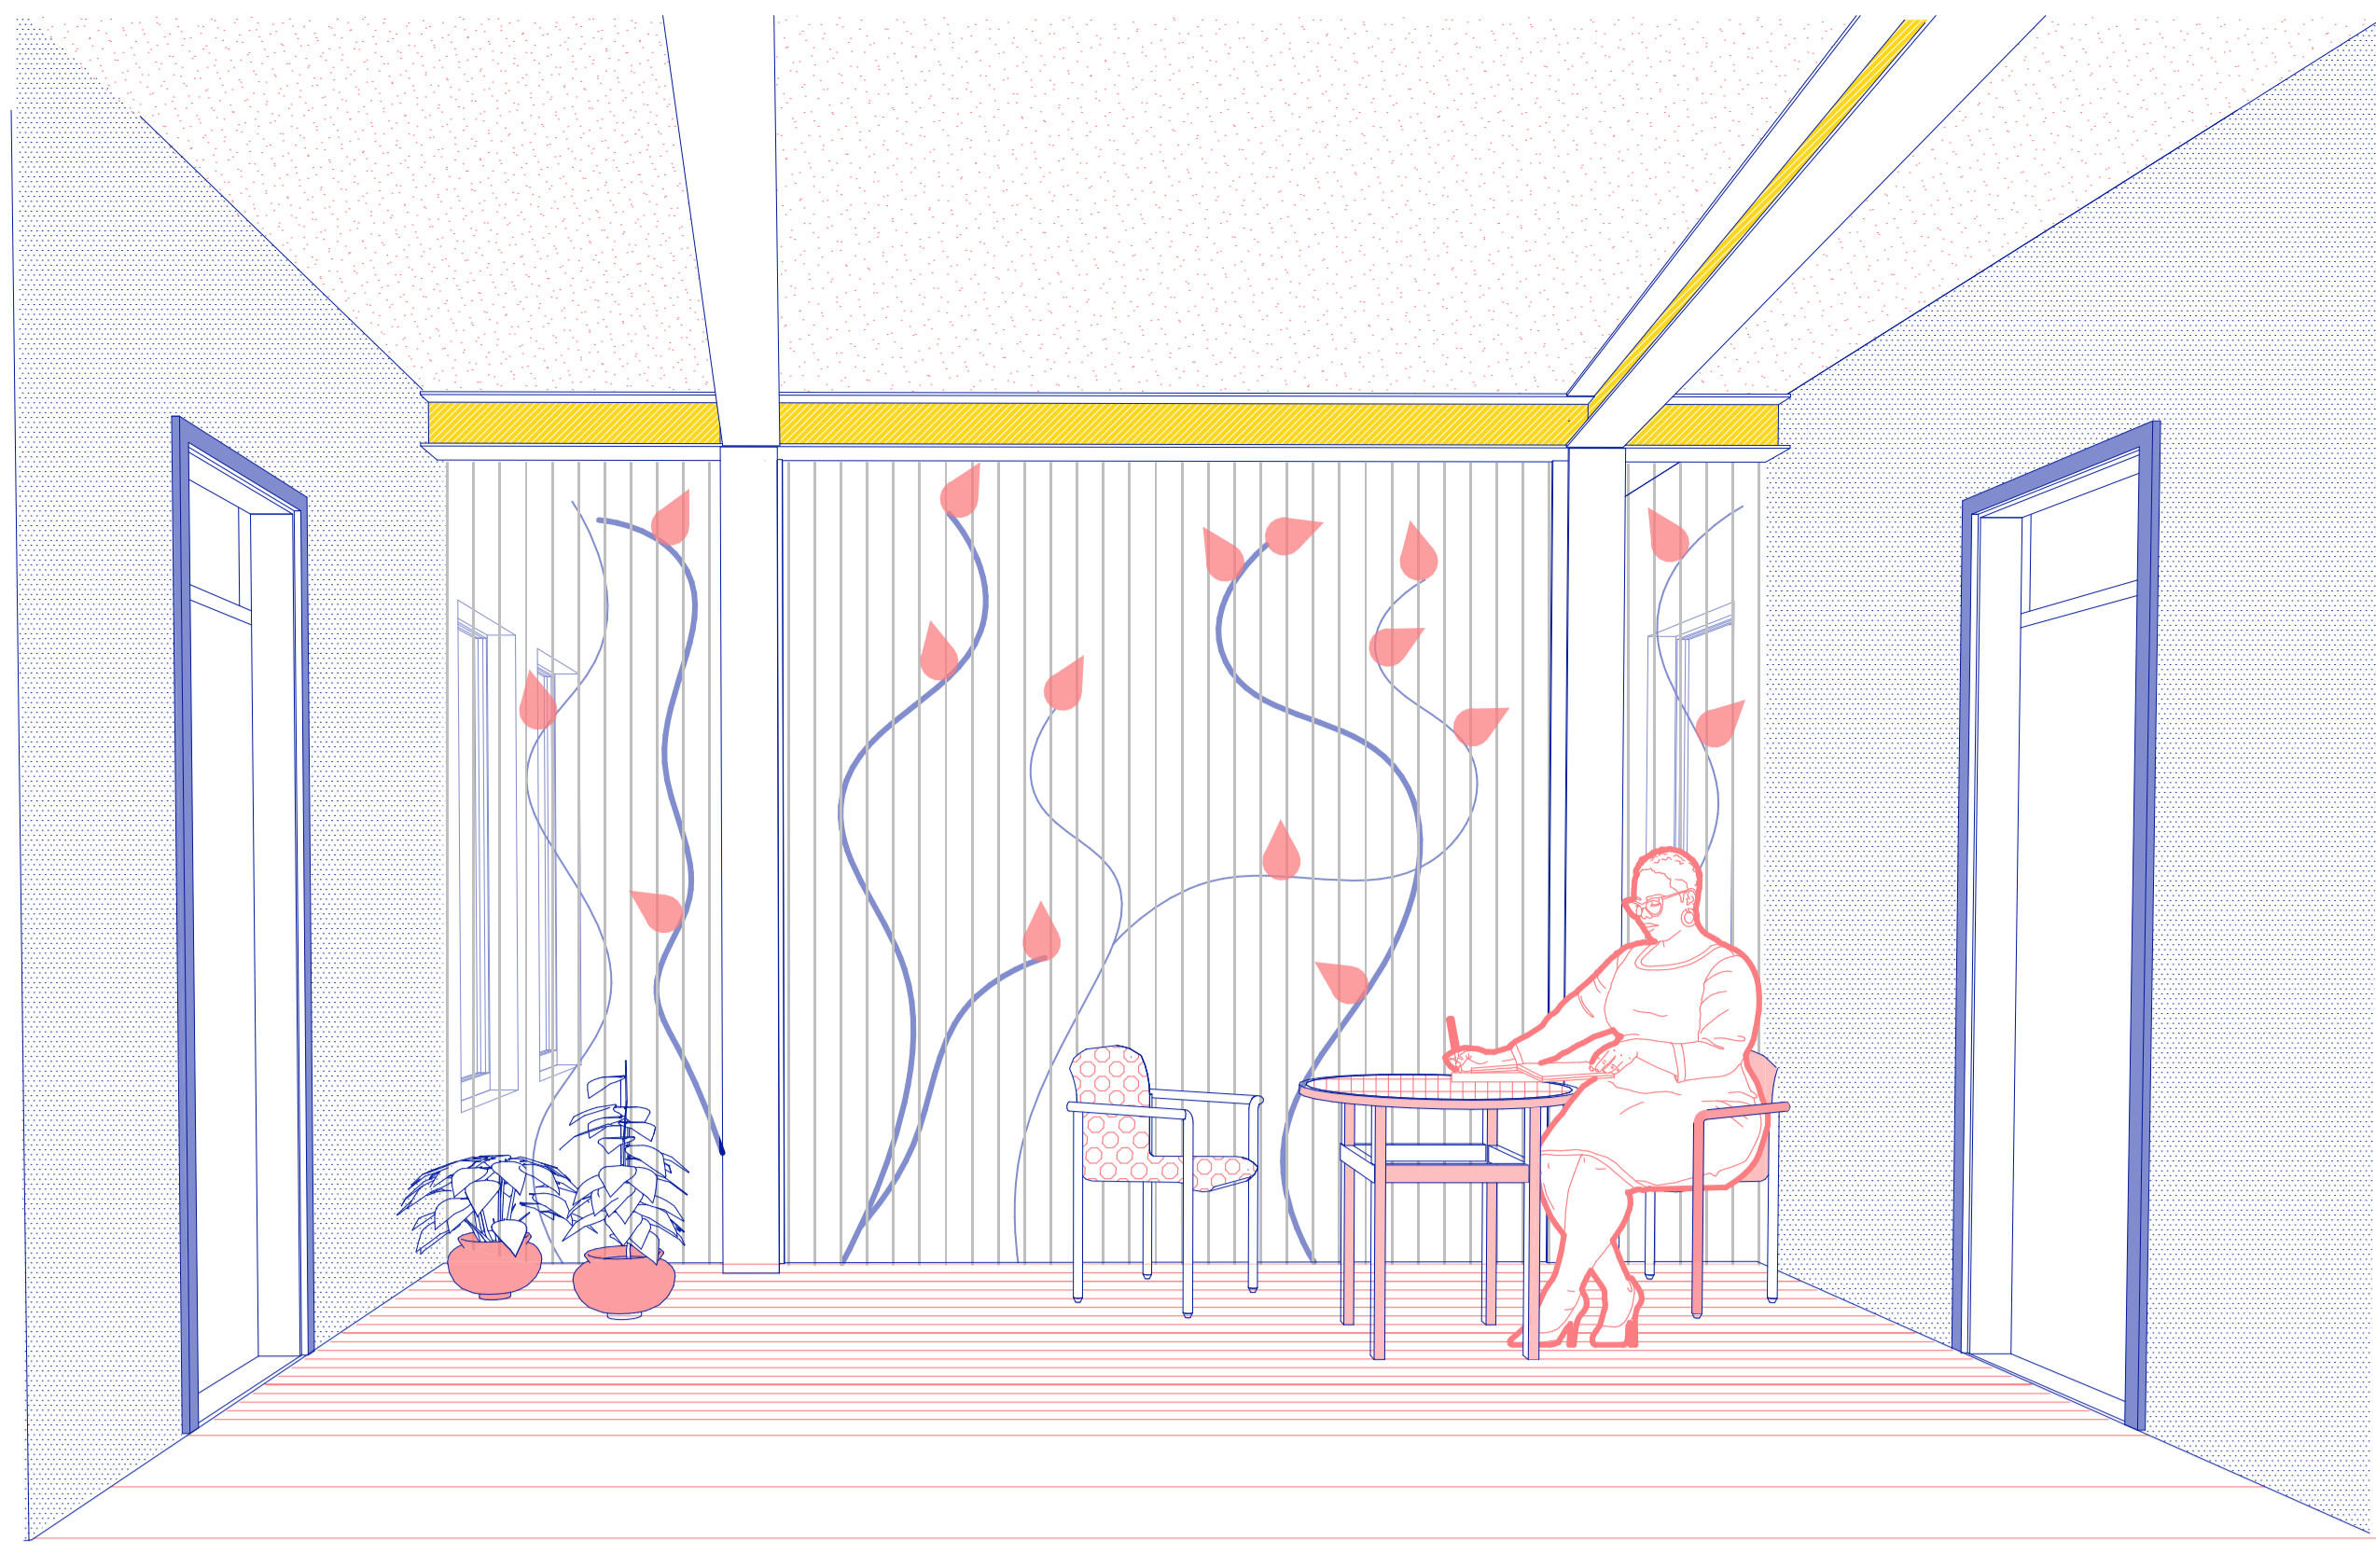

A védett ház olyan pszicho-szociális szolgáltatást nyújtó intézmény, melyben családon belüli erőszak és/vagy szexuális célú erőszak elől menekülő nők és gyerekeik kaphatnak elhelyezést, legfeljebb 6 hónap időtartamra. Itt tartózkodásuk alatt az áldozatok megtapasztalhatják a szolidaritás és erőszakmentes életet, melynek során szociális munkások támogatják őket, valamint jogi- (válas, adósságkezelés, gyermekelhelyezés, távollét stb.) és pszichológiai tanácsadásban (az erőszakos kapcsolatból menekülő nők és gyerekek többszörösen traumatizáltak, rendszerint PTSD-vel küzdenek) részesülnek, mely segíti az erőszakos kapcsolat utáni feltráálást.

lakóegységeket kiegészítő és támogató funkciók elrendezése:

nyílások tájolása:

"kéreg":

UTCAKÉP
Thököly út és Szugló utca közötti szakasz
m=1:500

UTCAFRONTI HOMLOKZAT
m=1:20

**SZOMSZÉD FELŐLI ELHATÁROLÁS
RÉSZLET ÉS SZERKEZETI VÁZLAT**
m=1:5