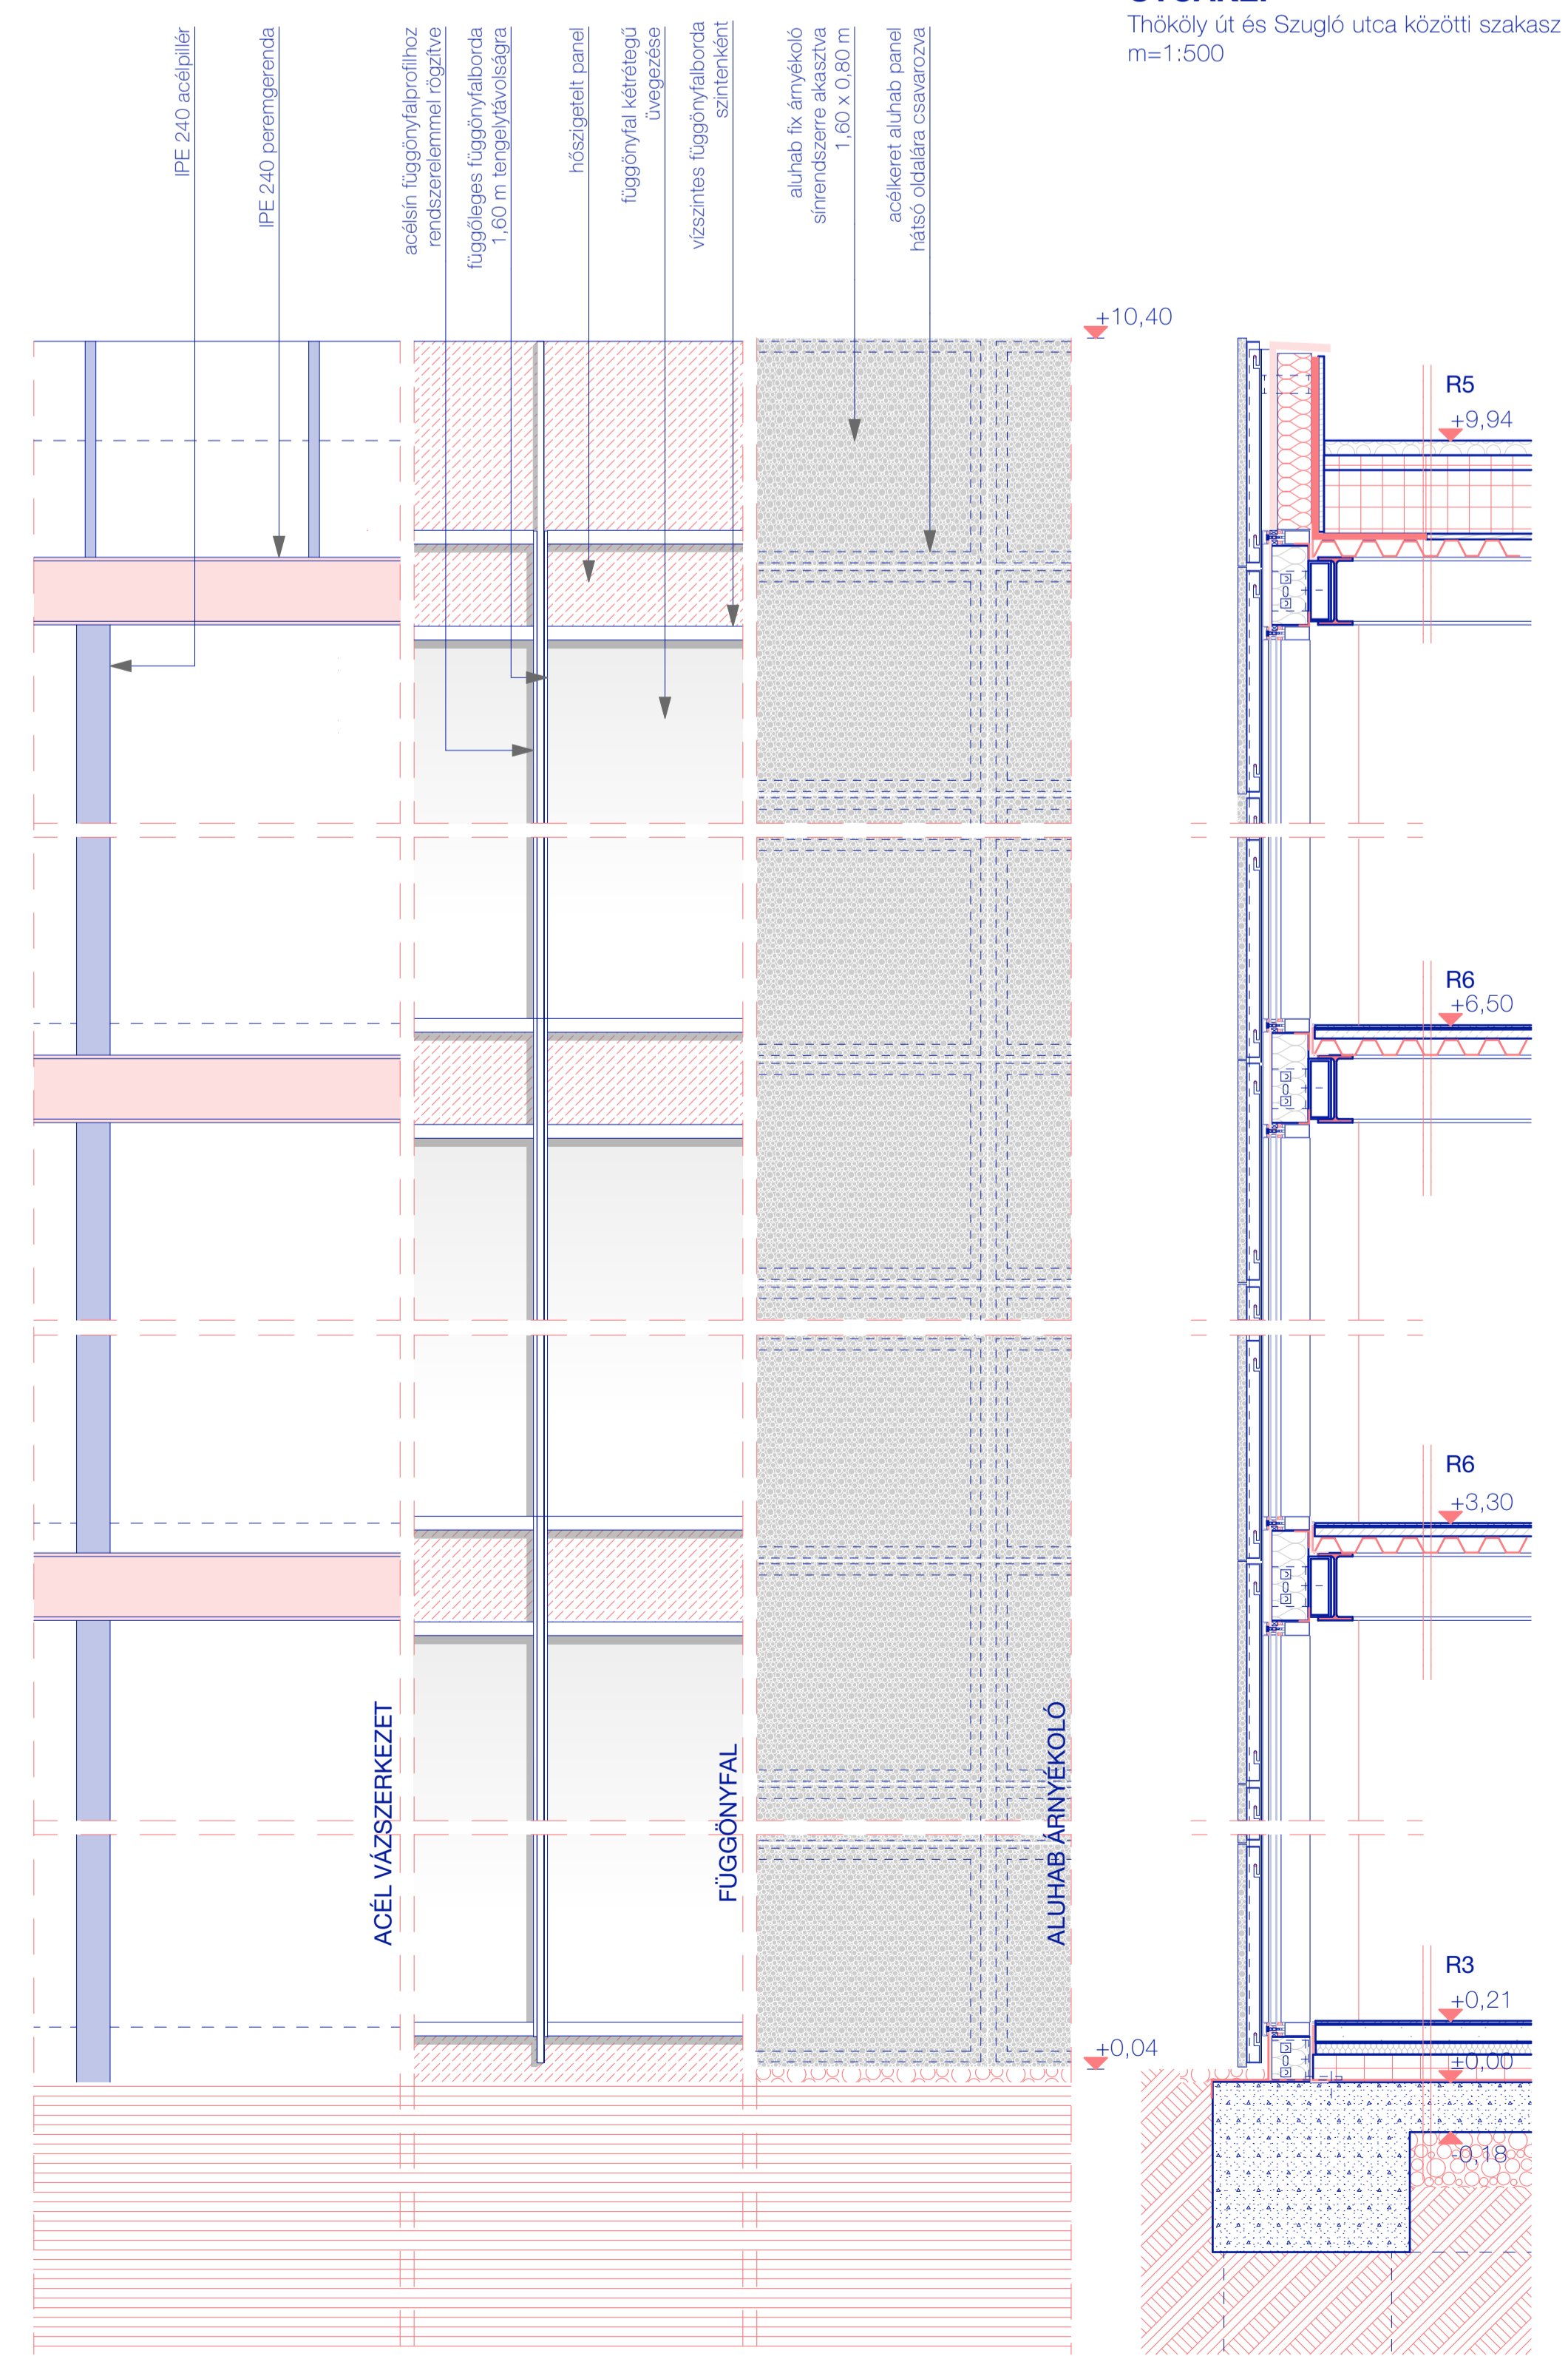

UTCAFRONTI HOMLOKZAT
m=1:20