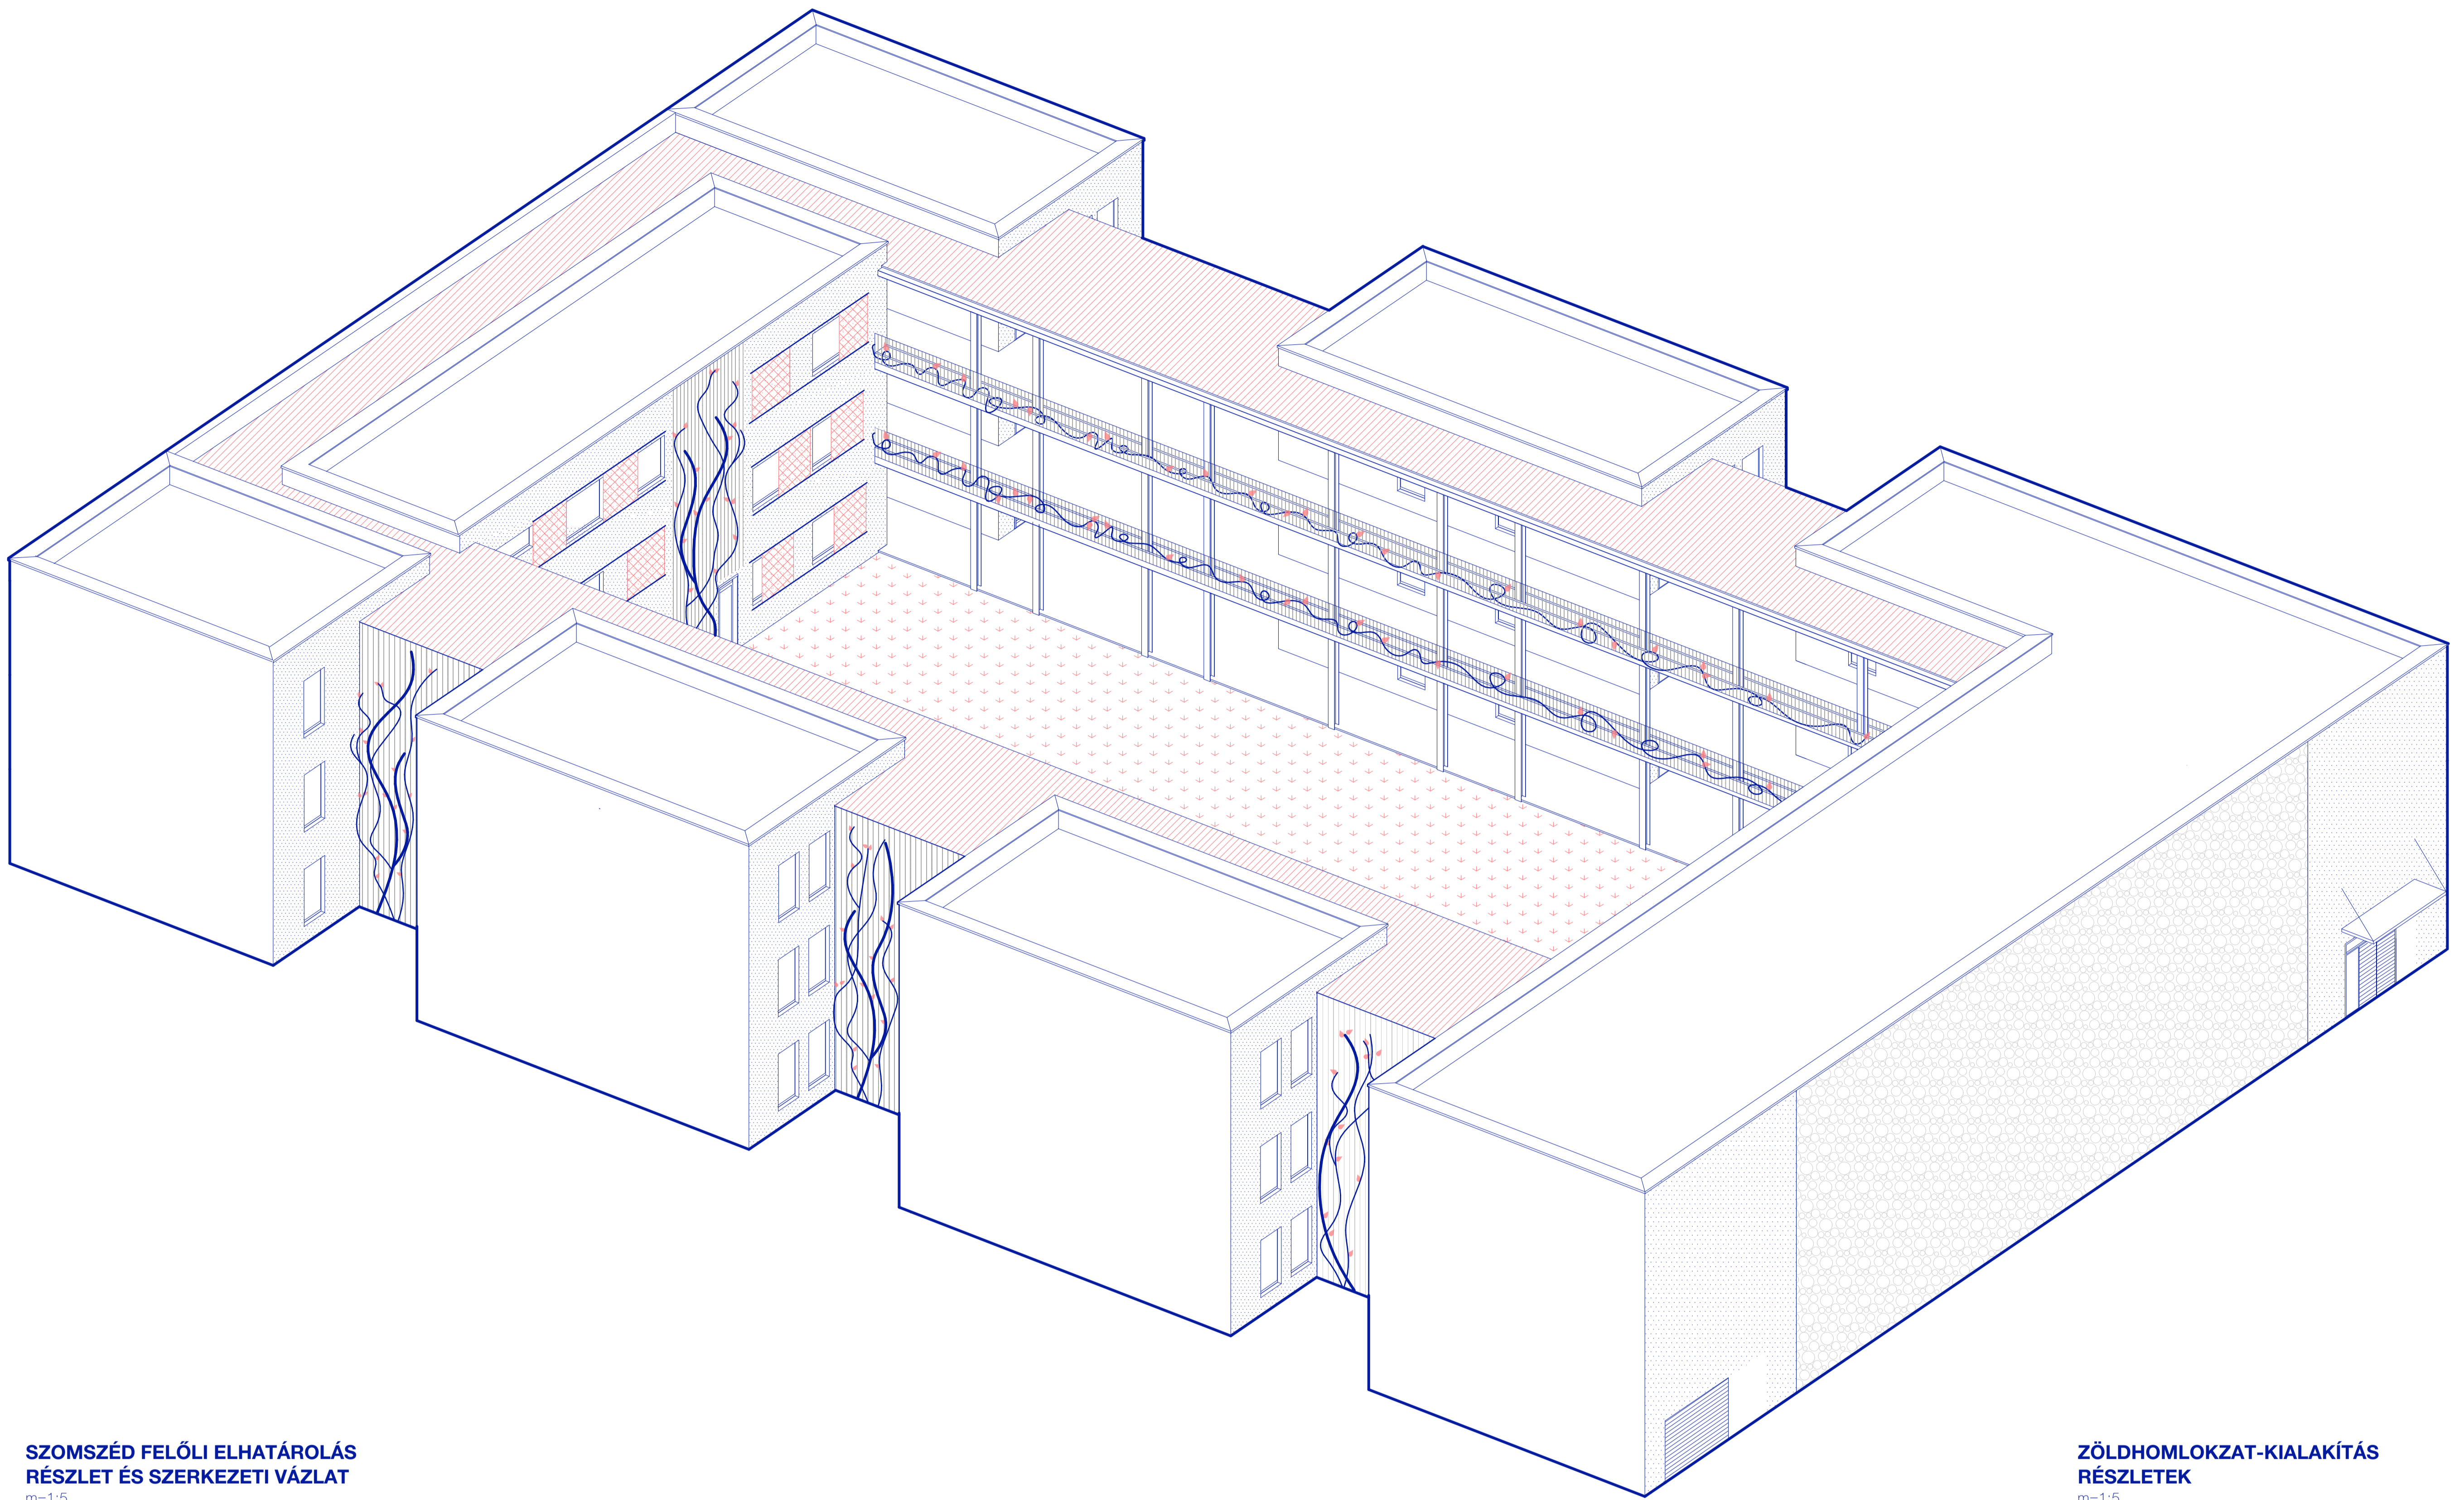

A védett ház olyan pszicho-szociális szolgáltatást nyújtó intézmény, melyben családon belüli erőszak és/vagy szexuális célú erőszak elől menekülő nők és gyerekeik kaphatnak elhelyezést, legfeljebb 6 hónap időtartamra. Itt tartózkodásuk alatt az áldozatok megtapasztalhatják a szolidaritás és erőszakmentes életet, melynek során szociális munkások támogatják őket, valamint jogi- (válas, adósságkezelés, gyermekelhelyezés, távollét stb.) és pszichológiai tanácsadásban (az erőszakos kapcsolatból menekülő nők és gyerekek többszörösen traumatizáltak, rendszerint PTSD-vel küzdenek) részesülnek, mely segíti az erőszakos kapcsolat utáni feltráálást.

lakóegységeket kiegészítő és támogató funkciók elrendezése:

nyílások tájolása:

"kéreg":

UTCAKÉP
Thököly út és Szugló utca közötti szakasz
m=1:500

UTCAFRONTI HOMLOKZAT
m=1:20

**SZOMSZÉD FELŐLI ELHATÁROLÁS
RÉSZLET ÉS SZERKEZETI VÁZLAT**
m=1:5

**ZÖLDHOMLOKZAT-KIALAKÍTÁS
RÉSZLETEK**
m=1:5