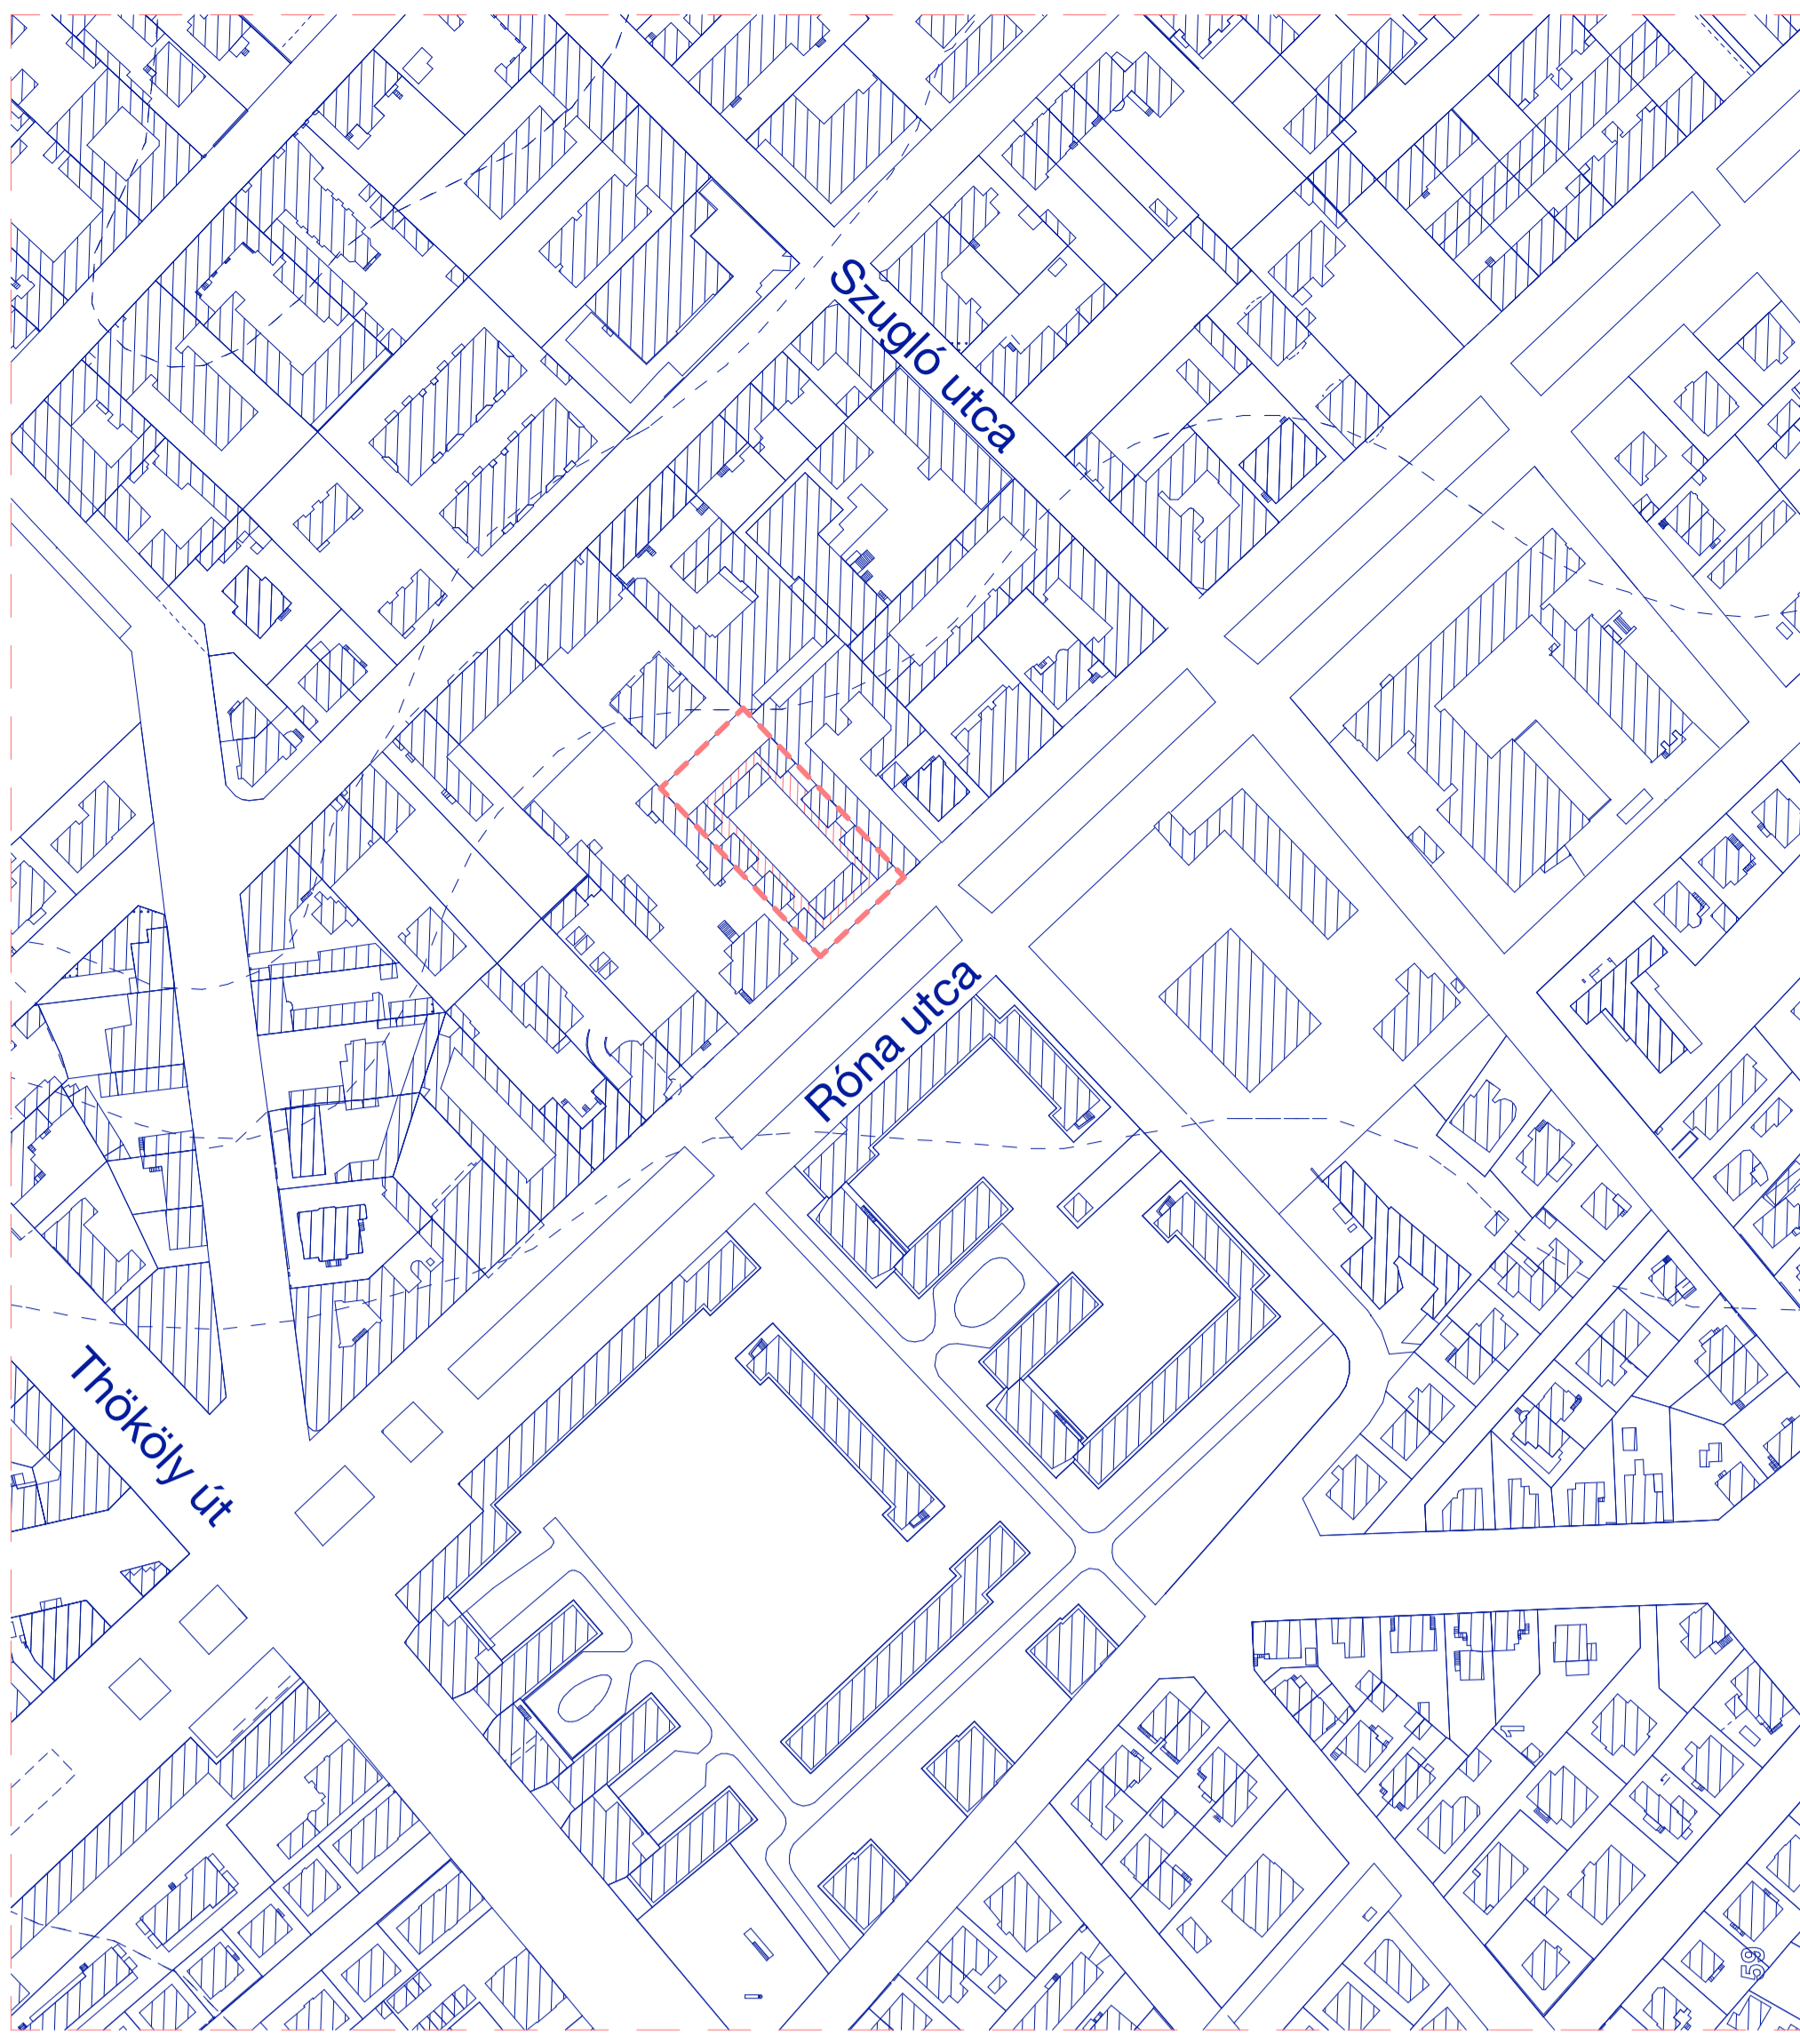

VÉDETT HÁZ

HELYSÍNRAJZ
m=1:1000