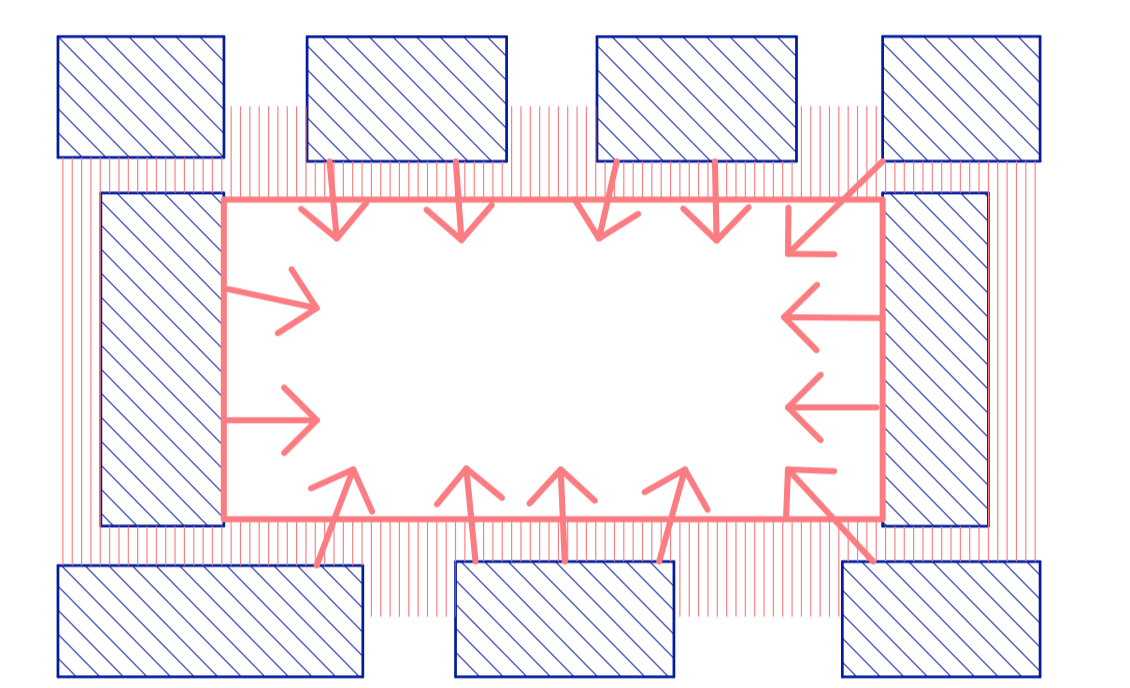

nyílások tájolása: