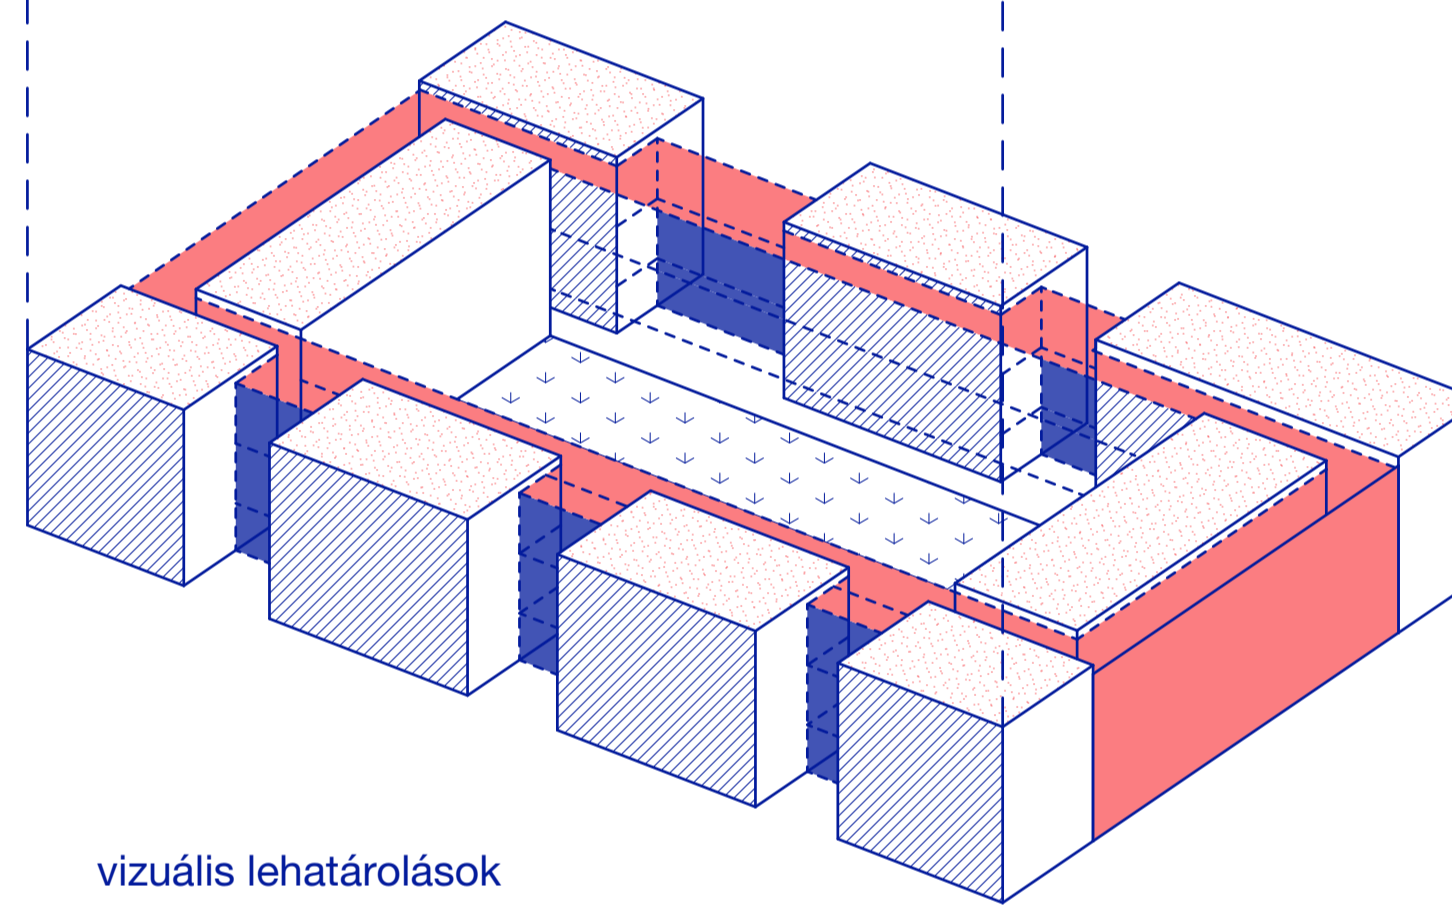

VÉDETT HÁZ

lakóegységeket kiegészítő és támogató funkciók elrendezése:

nyílások tájolása:

"kéreg":