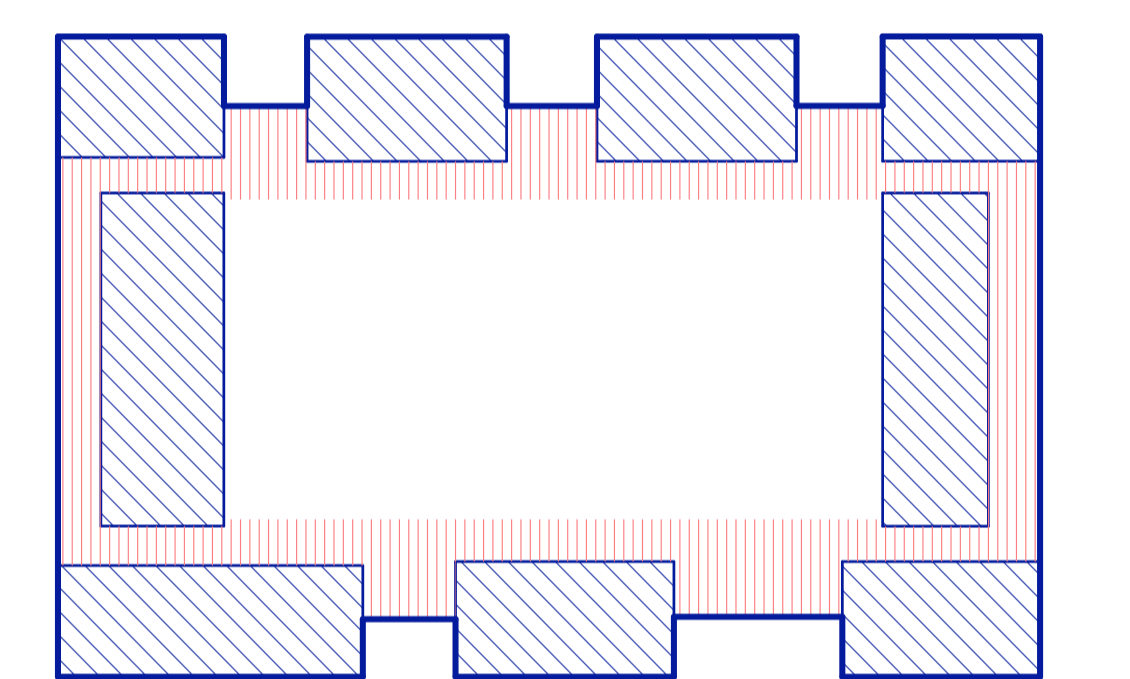

"kéreg":

UTCAKÉP
Thököly út és Szugló utca közötti szakasz
m=1:500