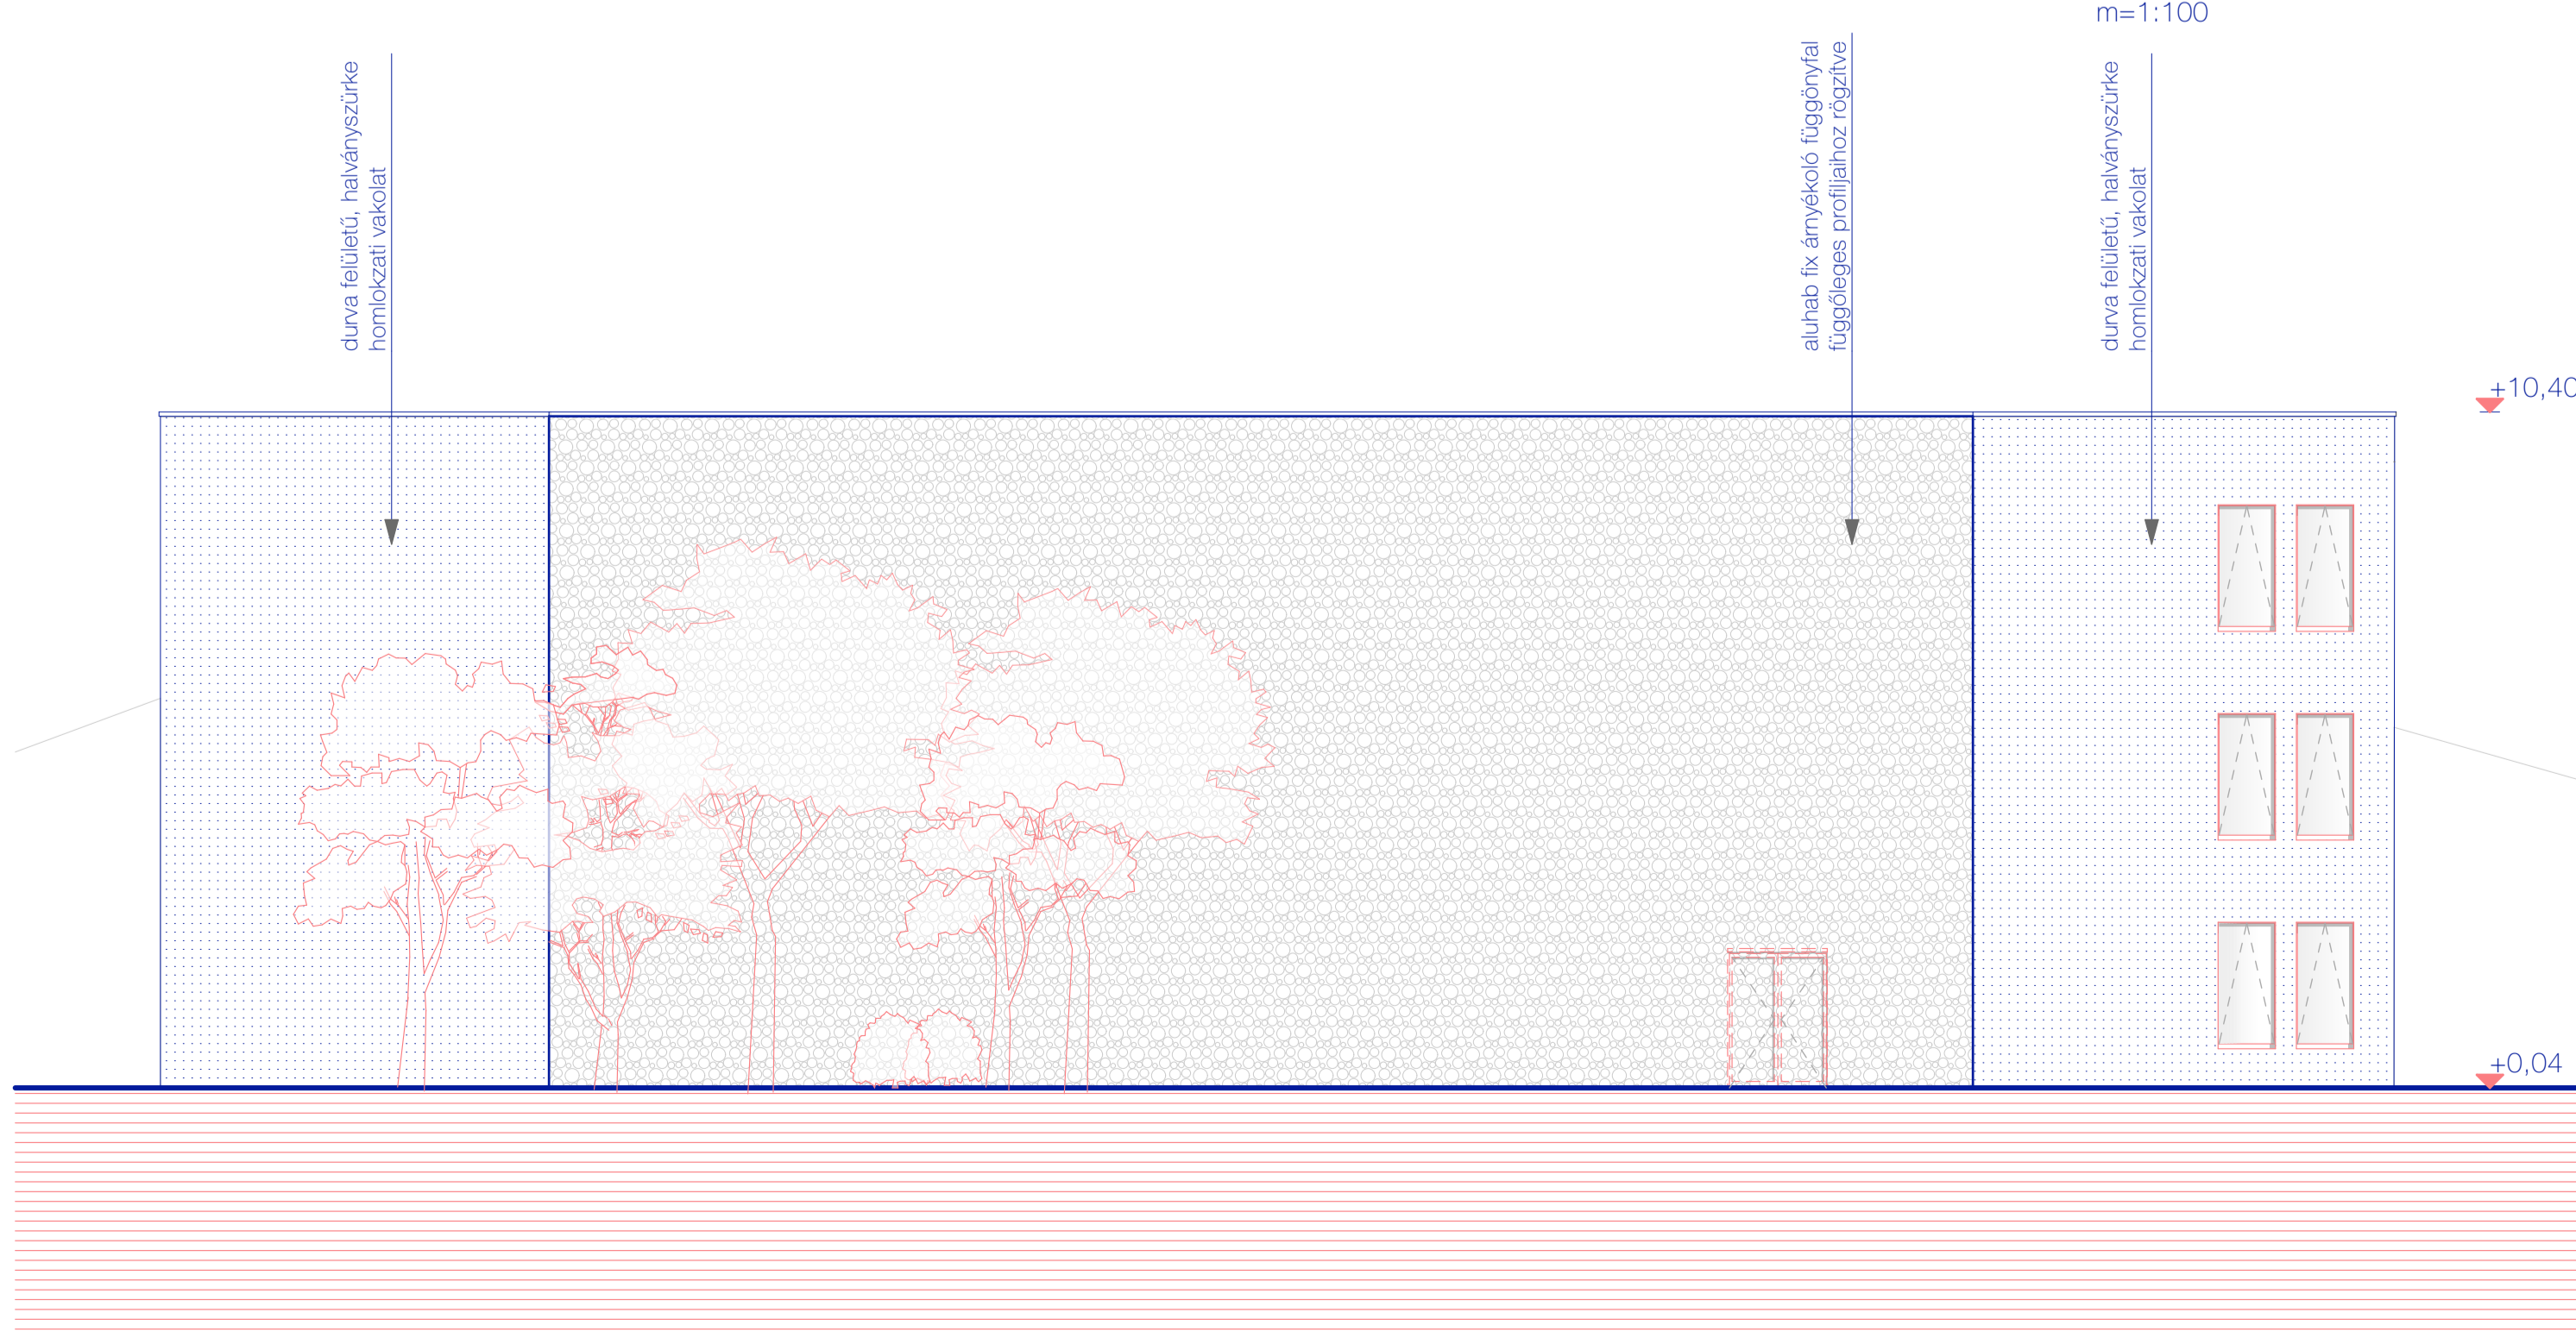

UTCAFRONTI HOMLOKZAT
m=1:20